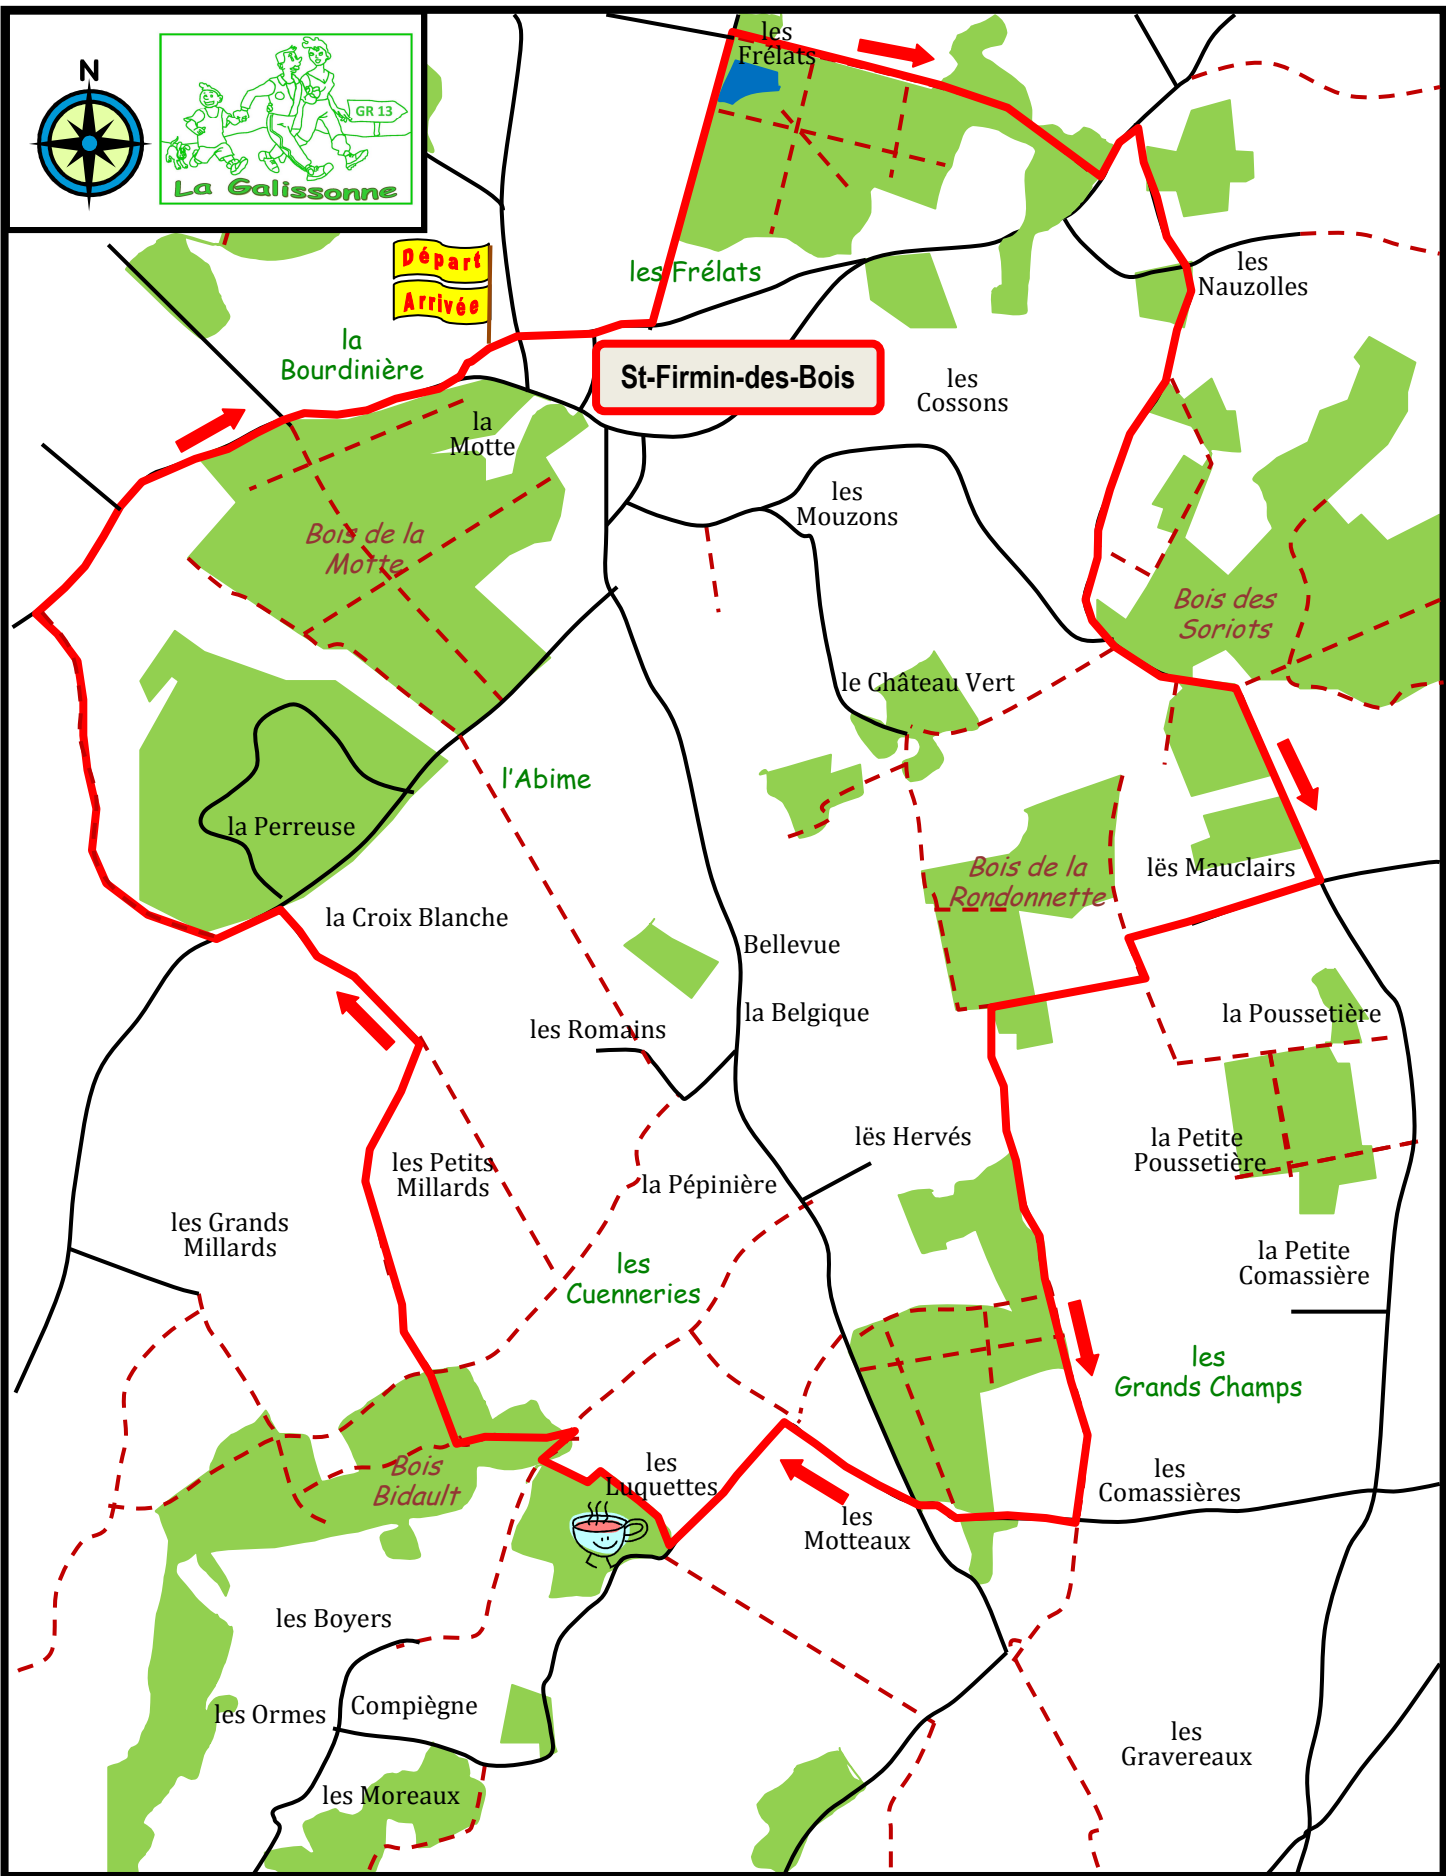

Départ
Arrivée

St-Firmin-des-Bois

Parcours de St-Firmin-des-Bois: 12,4 km

Carte dessinée par Claude Hospice.