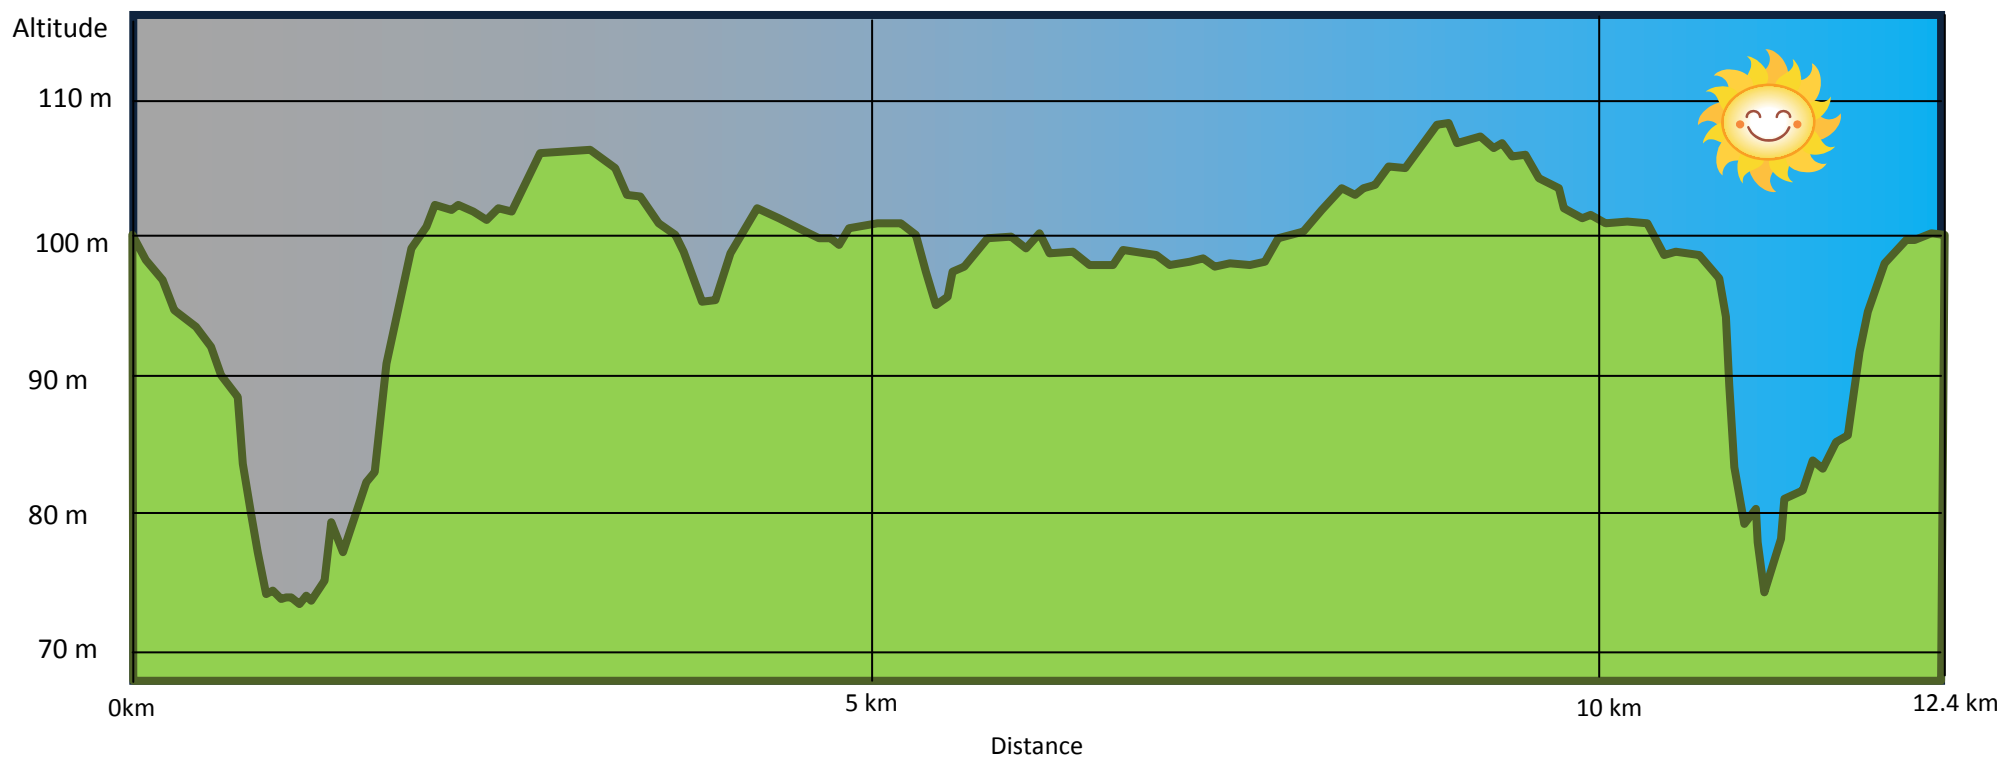

Dénivelé positif	92m
Dénivelé négatif	92 m
Point culminant	108 m
Point le plus bas	73 m

Dénivelé du parcours de Nargis : 12,4 km
Dénivelé dessiné par Claude Hospice.