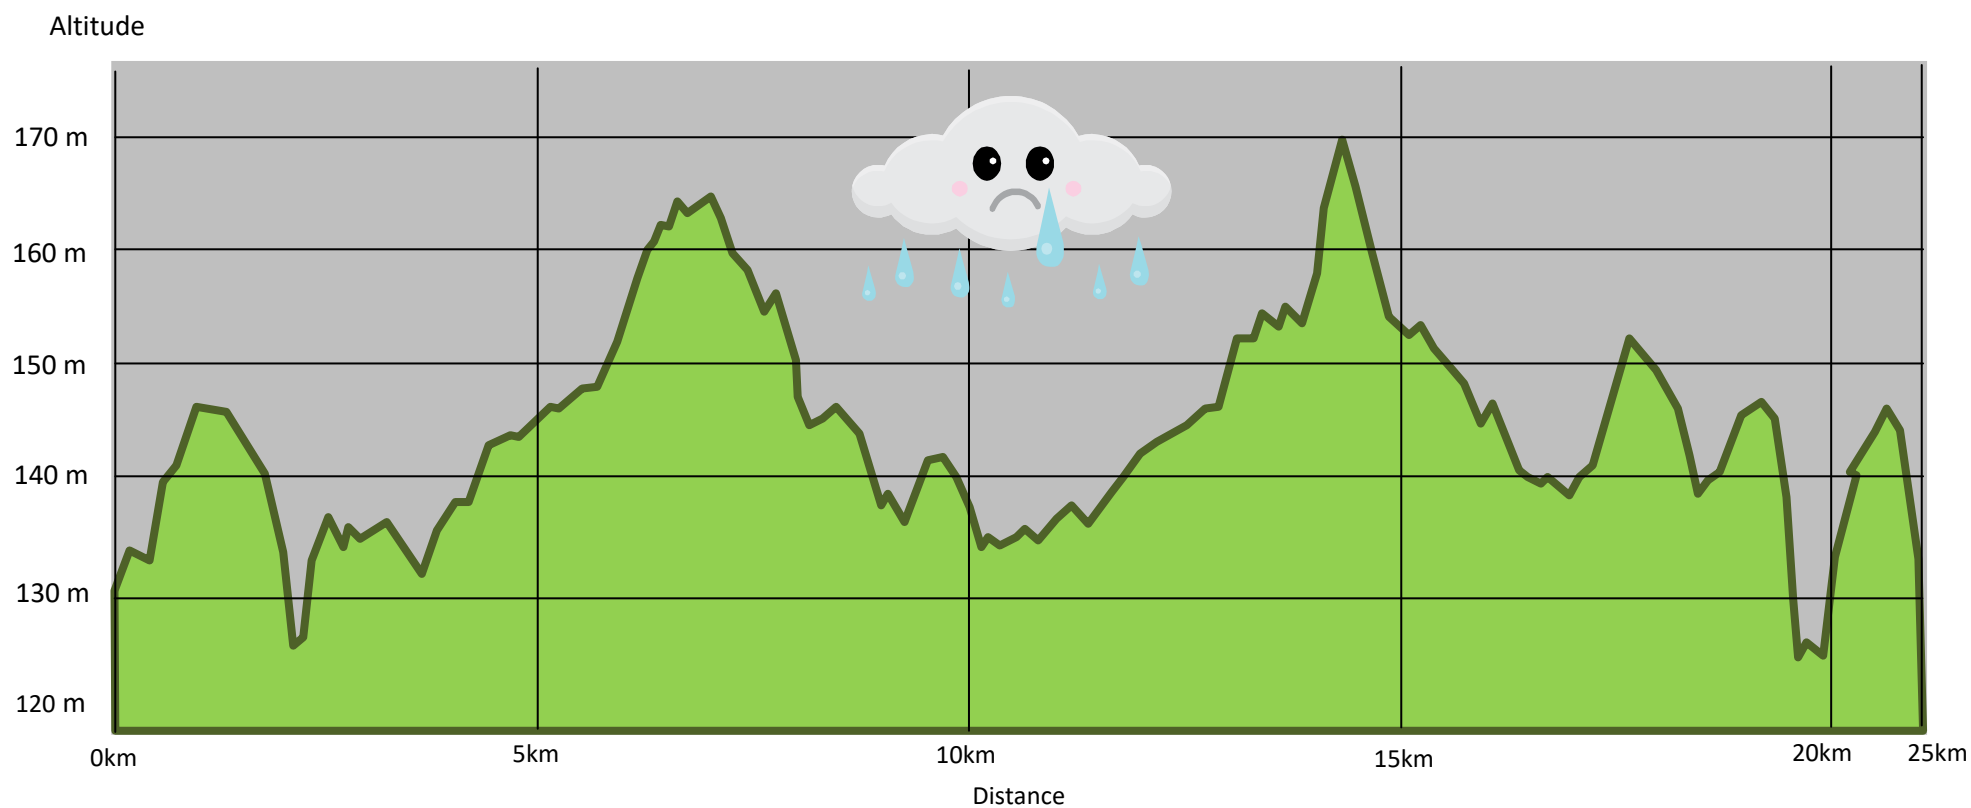

Dénivelé positif	194 m
Dénivelé négatif	194 m
Point culminant	169 m
Point le plus bas	124 m

Dénivelé du parcours de Lorris : 21,1 km
Dénivelé dessiné par Claude Hospice.