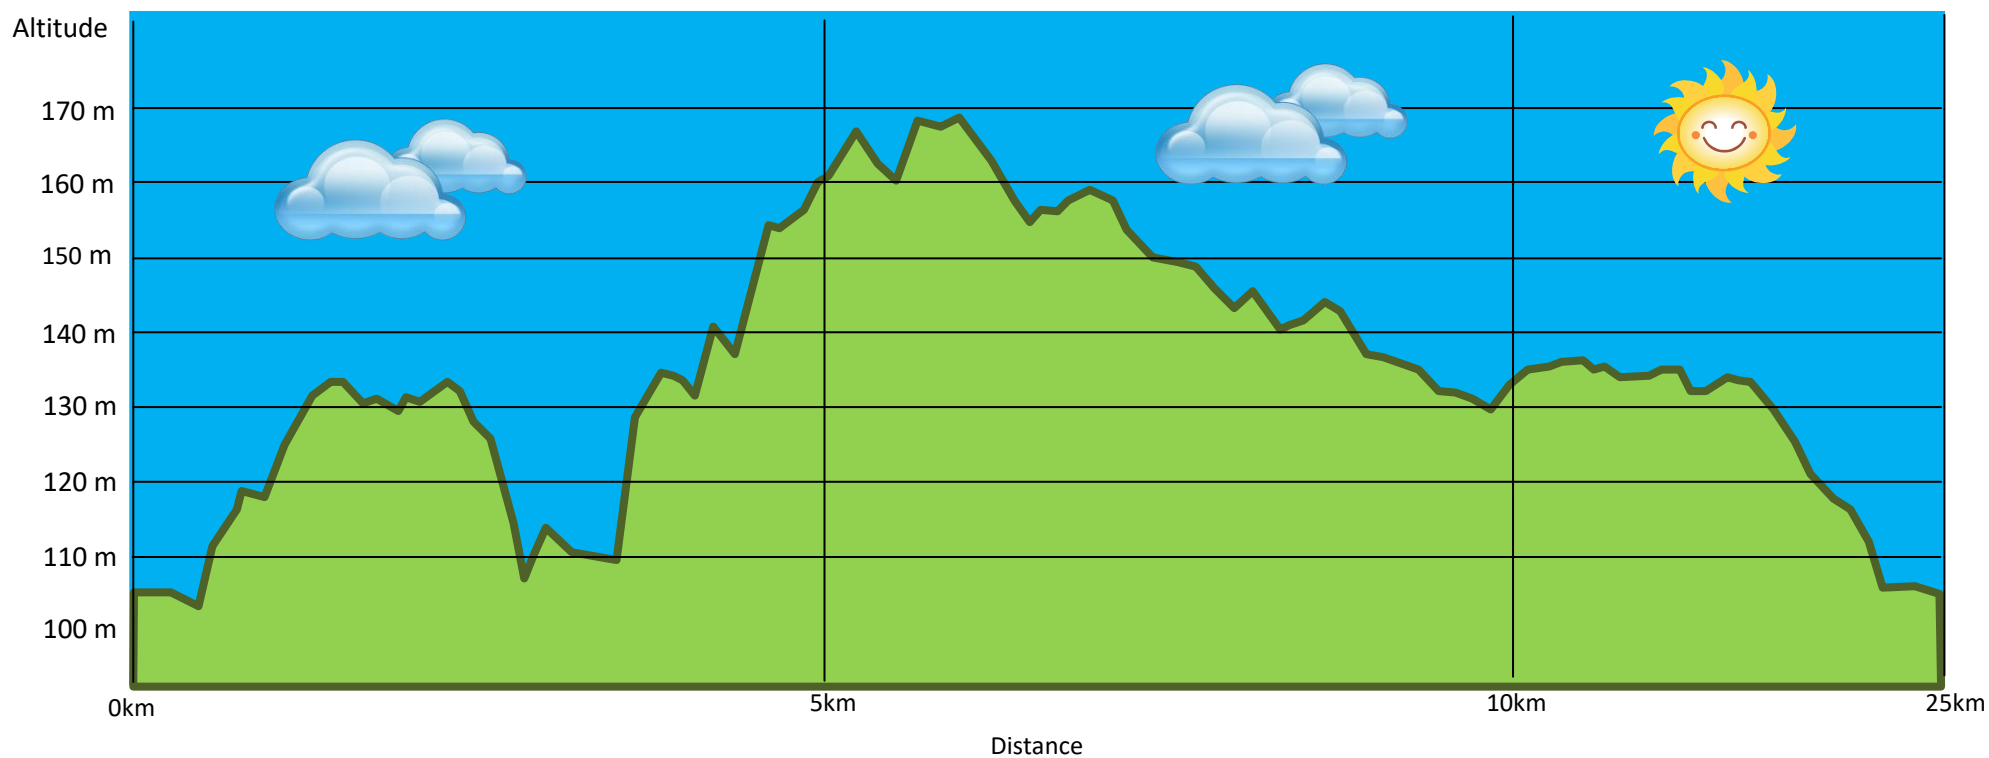

Dénivelé positif	135 m
Dénivelé négatif	135 m
Point culminant	169 m
Point le plus bas	103 m

Dénivelé du parcours de Gy les Nonains : 13 km
Dénivelé dessiné par Claude Hospice.