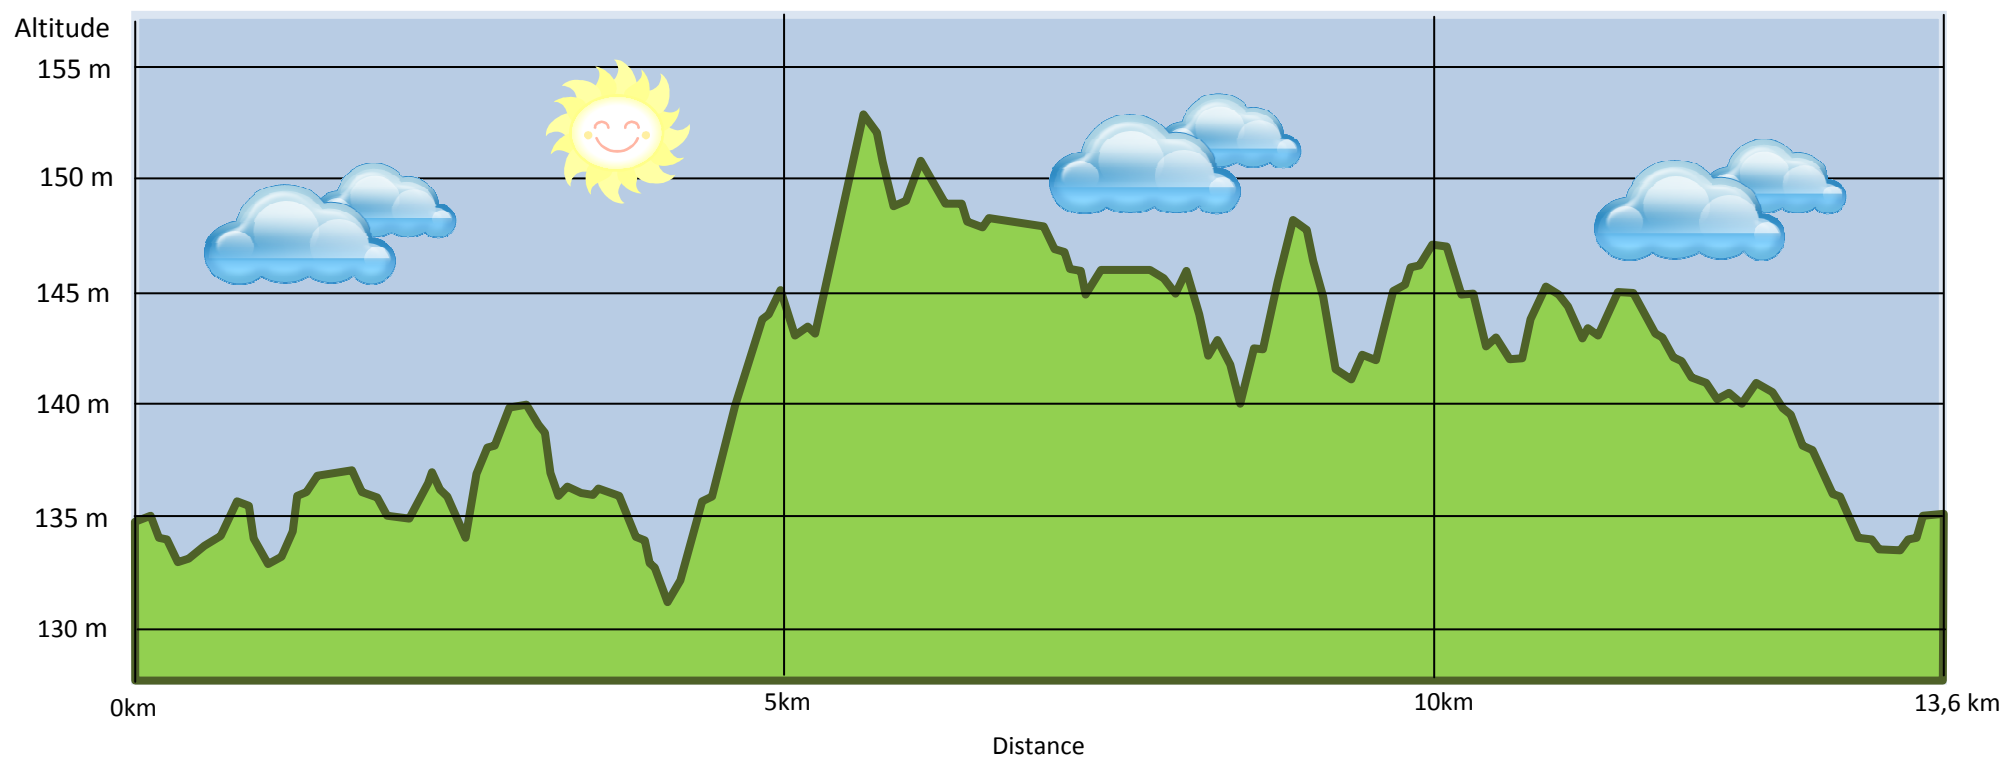

Dénivelé positif	66 m
Dénivelé négatif	66 m
Point culminant	153 m
Point le plus bas	131 m

**Dénivelé du parcours de Langesse : 13,6 km**  
*Dénivelé dessiné par Claude Hospice.*