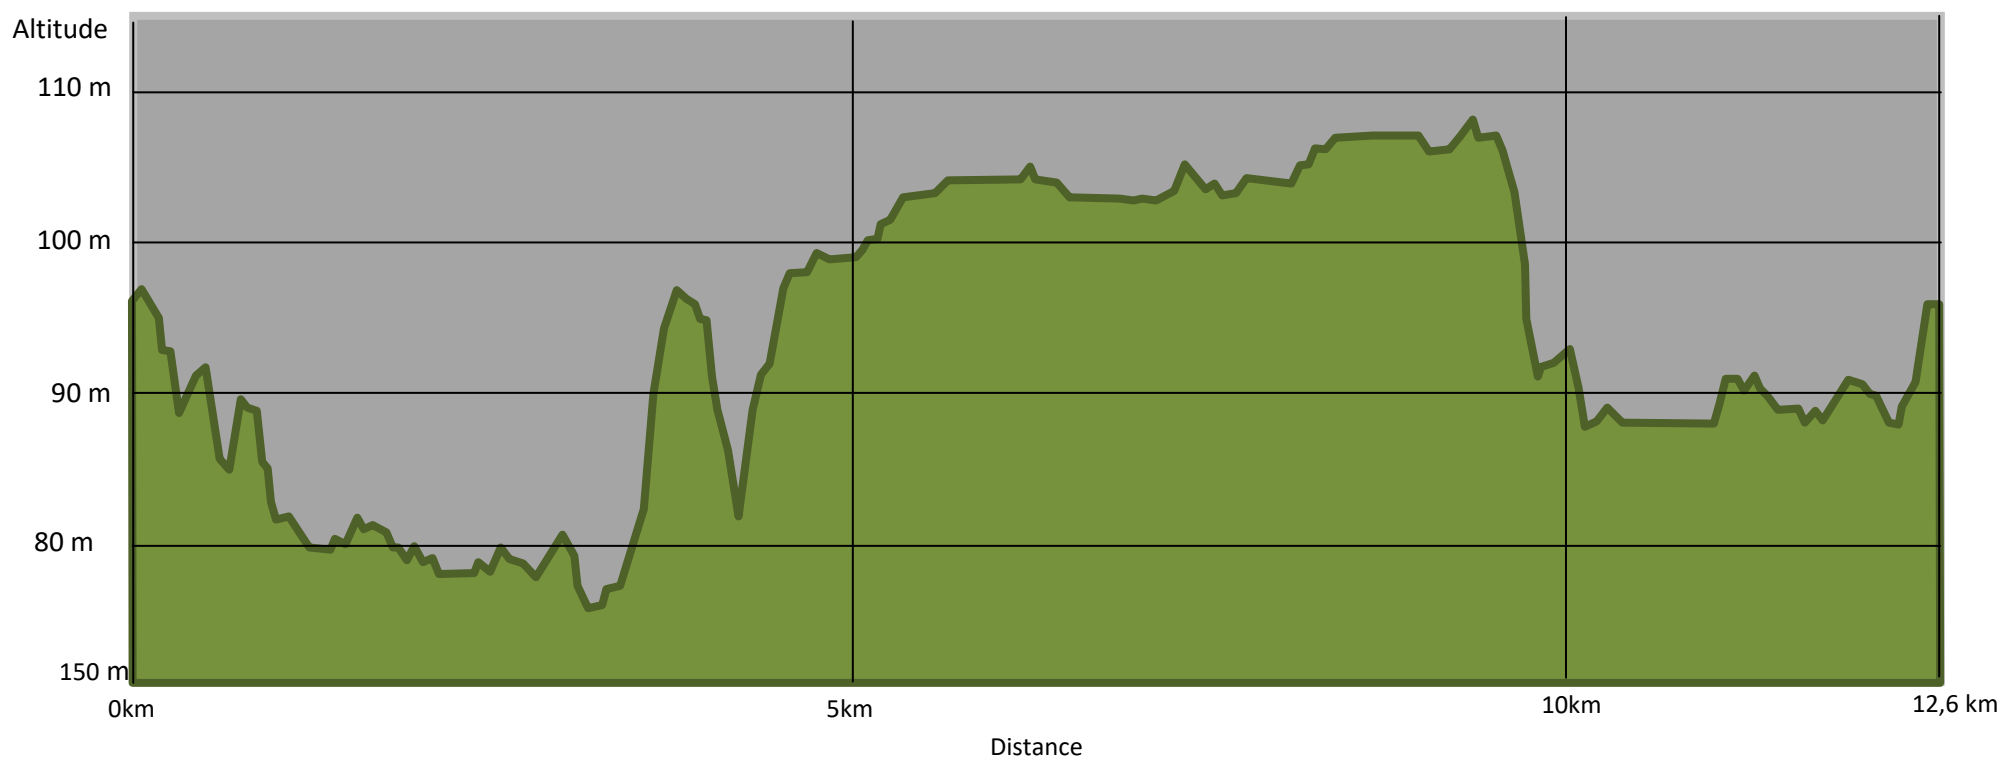

Dénivelé positif	90 m
Dénivelé négatif	90 m
Point culminant	108 m
Point le plus bas	76 m

Dénivelé du parcours de Ferrières en Gâtinais : 12,6 km
Dénivelé dessiné par Claude Hospice.