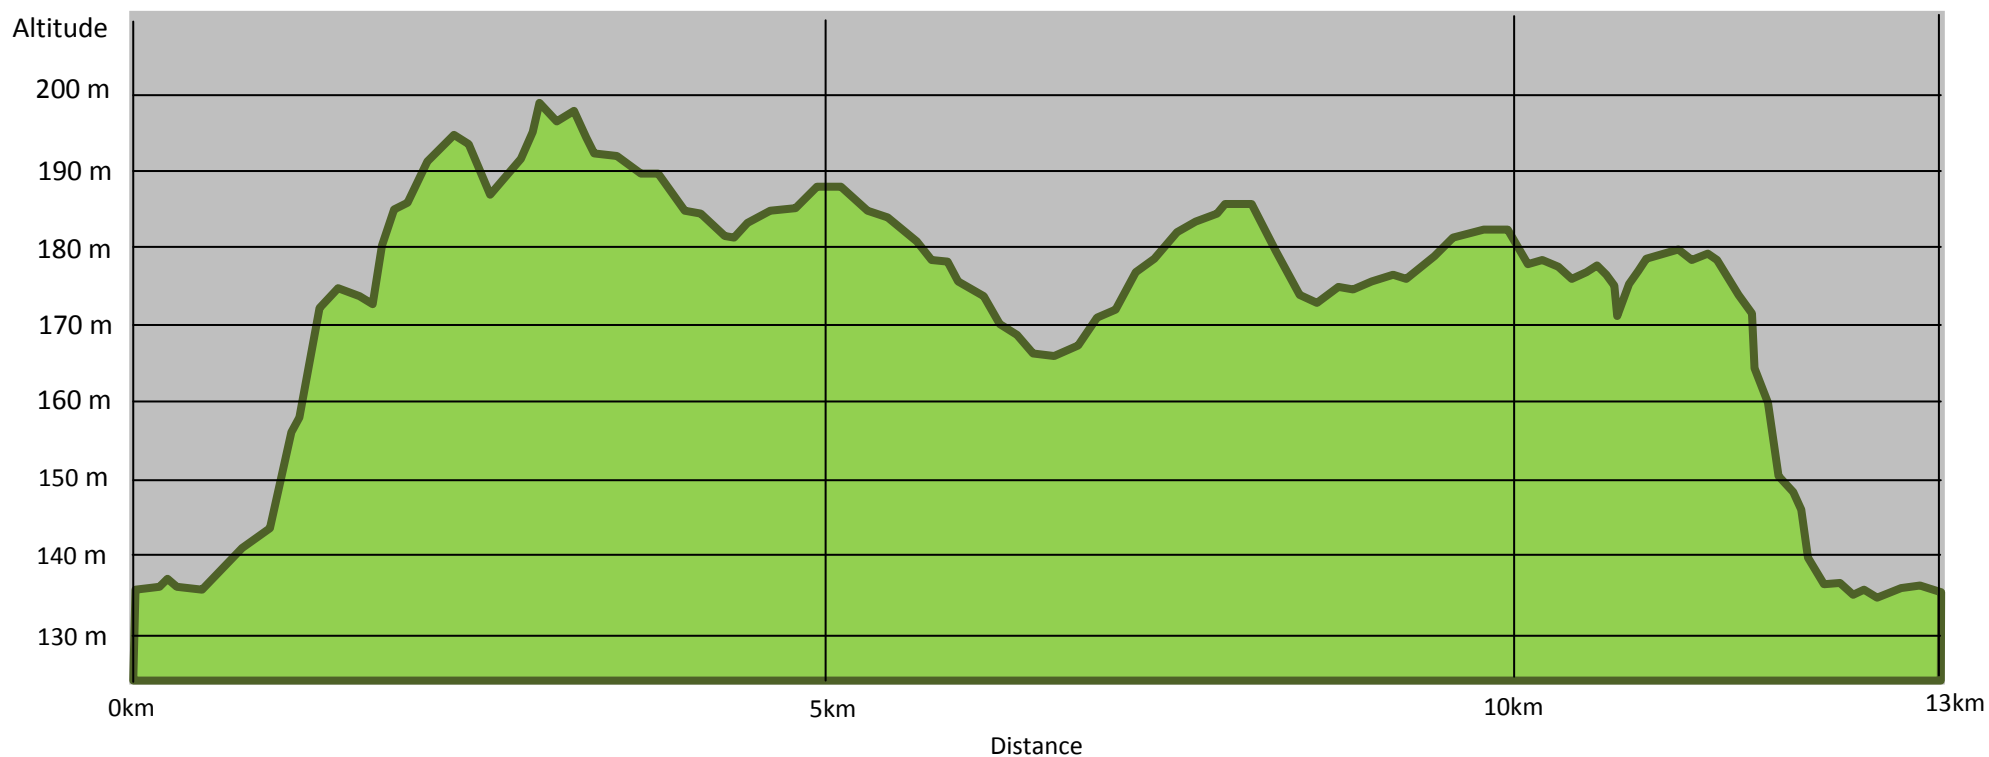

Dénivelé positif	100 m
Dénivelé négatif	100 m
Point culminant	198m
Point le plus bas	135 m

Dénivelé du parcours de Charny : 13 km
Dénivelé dessiné par Claude Hospice.