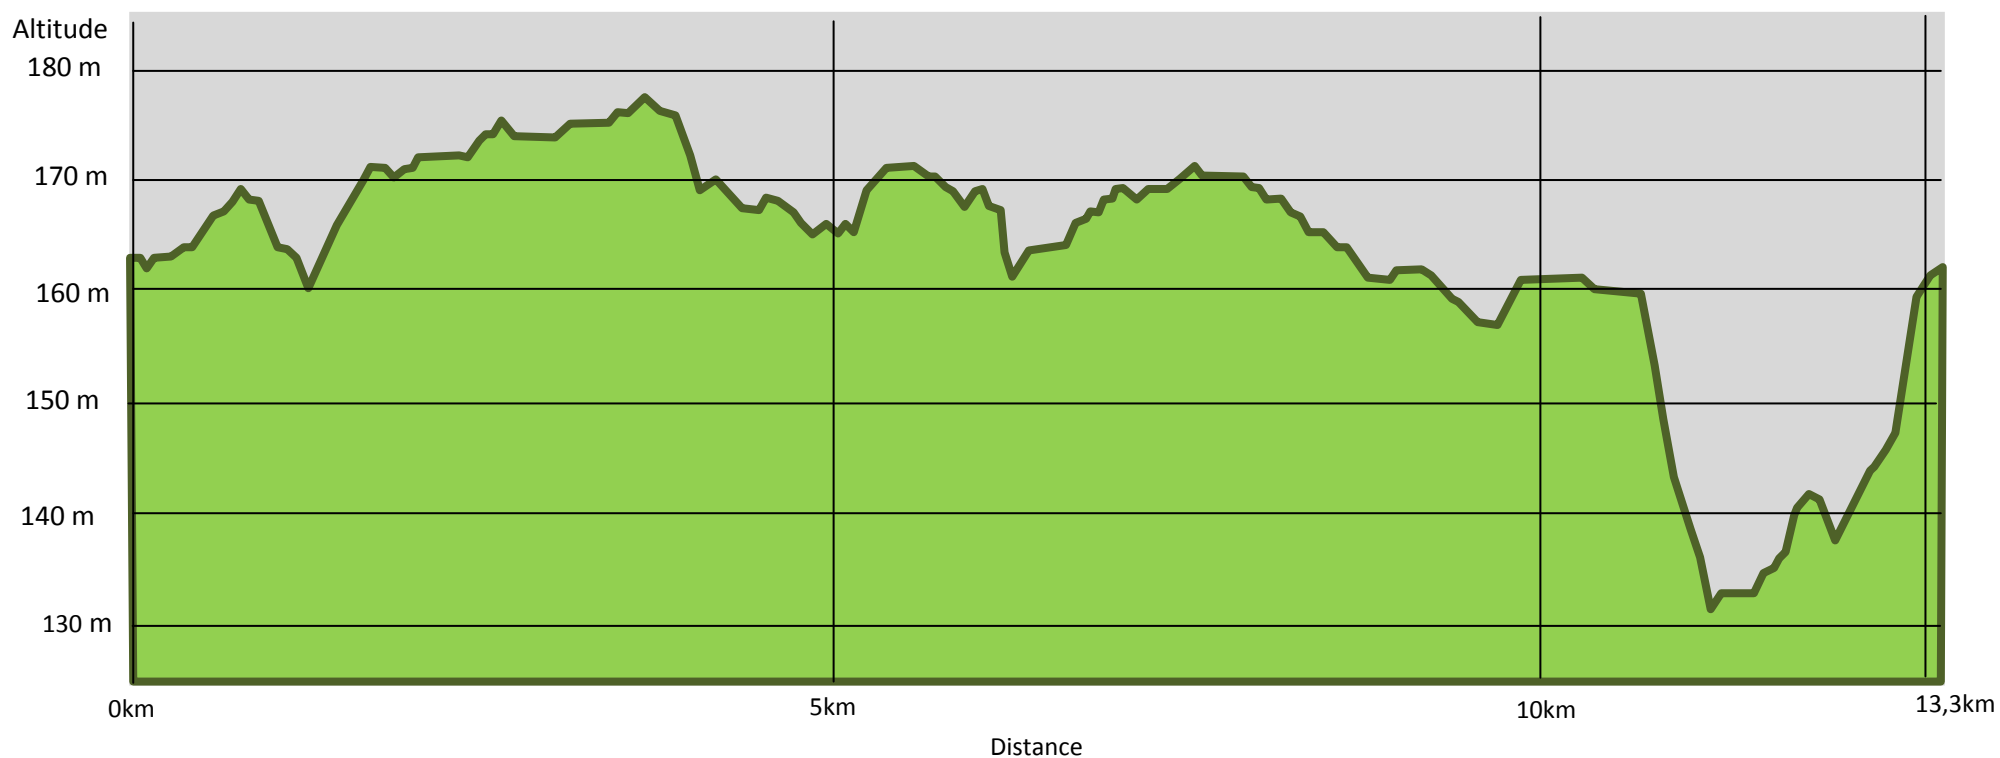

Dénivelé positif	86 m
Dénivelé négatif	86 m
Point culminant	177 m
Point le plus bas	132 m

Dénivelé du parcours de Dammarie-sur-Loing: 13,3 km
Dénivelé dessiné par Claude Hospice.