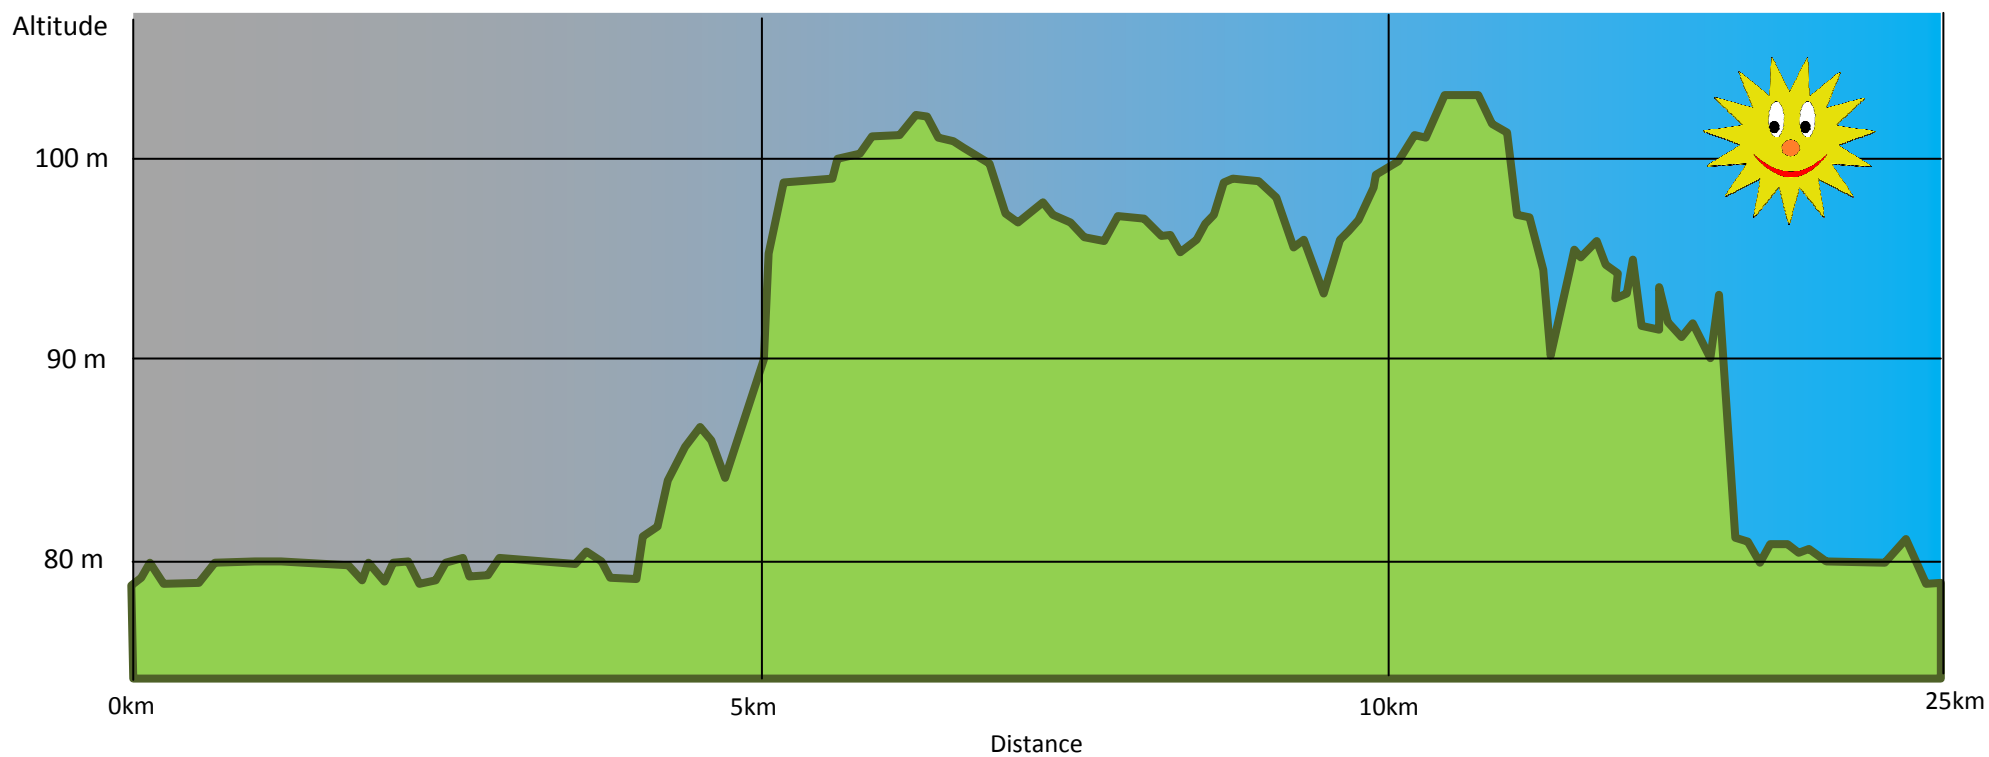

Dénivelé positif	124 m
Dénivelé négatif	124 m
Point culminant	103m
Point le plus bas	79 m

Dénivelé du parcours de Cepoy : 13,8 km
Dénivelé dessiné par Claude Hospice.