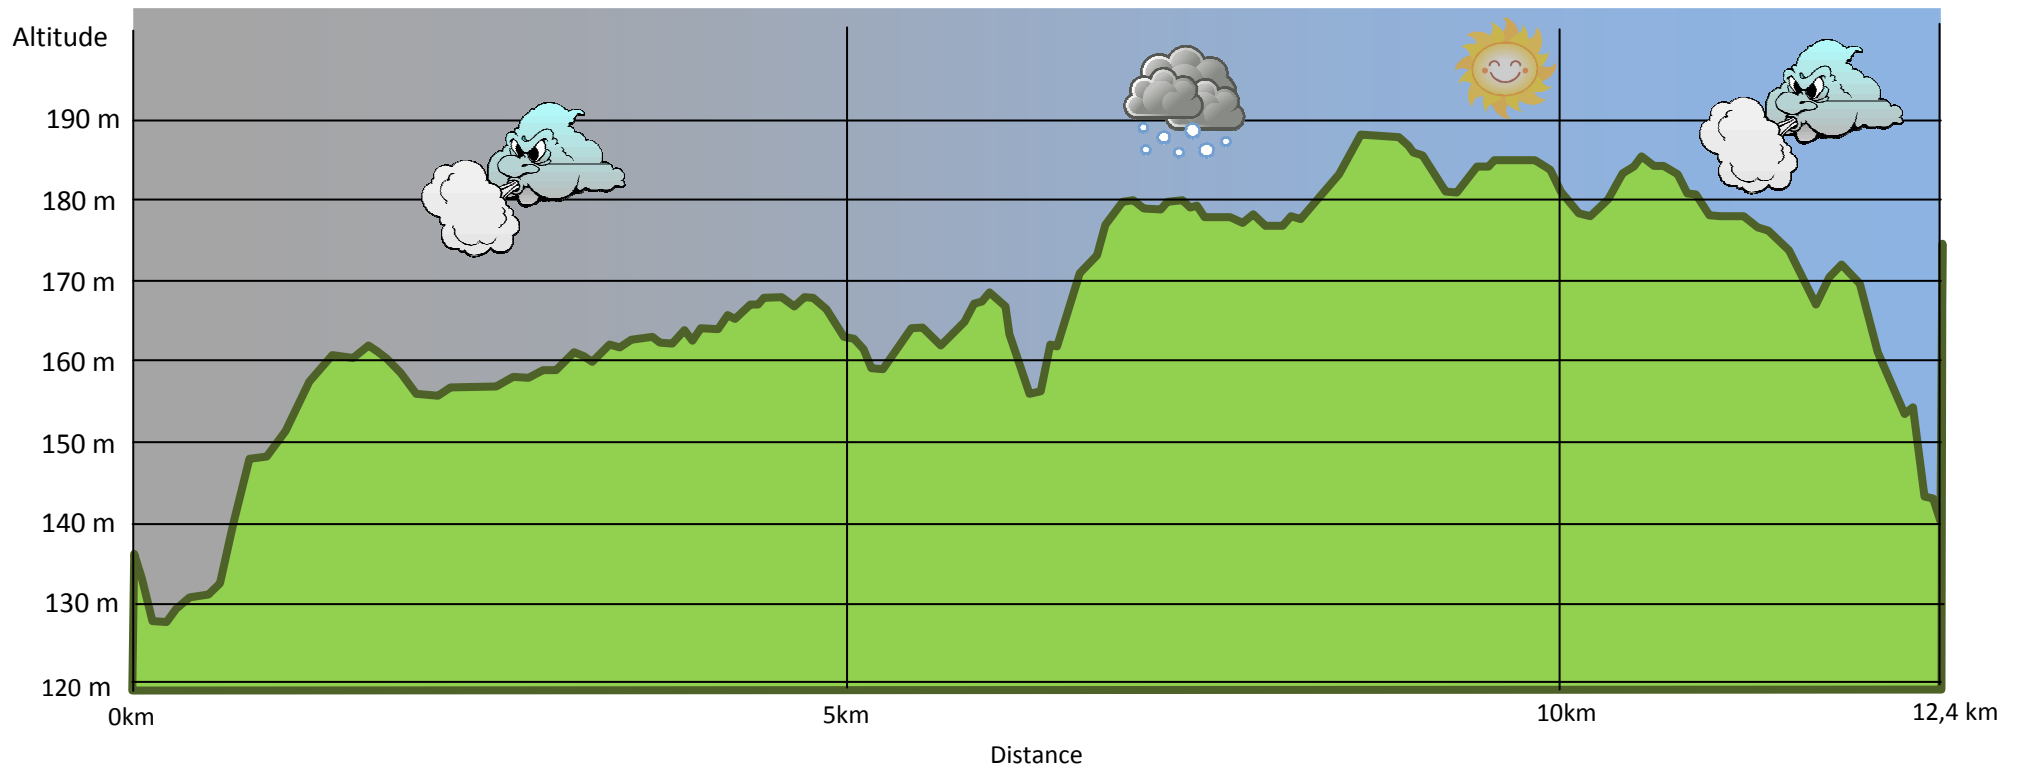

Dénivelé positif	116 m
Dénivelé négatif	116 m
Point culminant	188 m
Point le plus bas	128 m

Dénivelé du matin du parcours de Douchy : 12,4 km
Dénivelé dessiné par Claude Hospice.