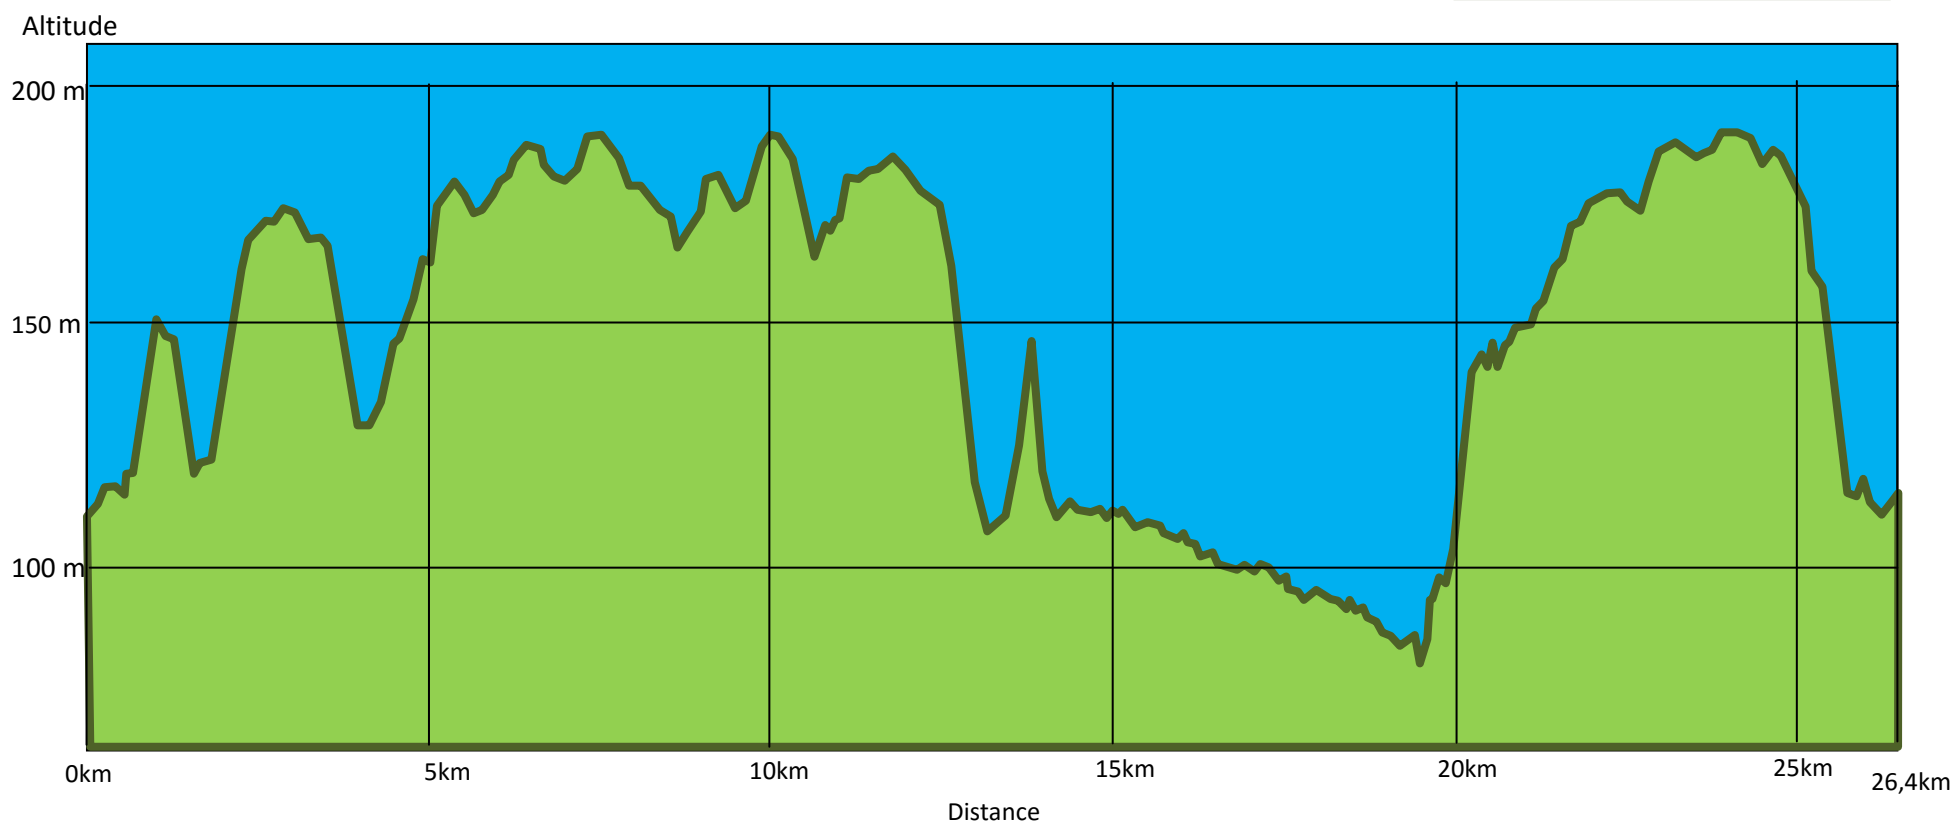

Dénivelé positif	439 m
Dénivelé négatif	439 m
Point culminant	191 m
Point le plus bas	80 m

Dénivelé de la randonnée de Verlin : 27 km

Circuit dessiné par Claude Hospice.