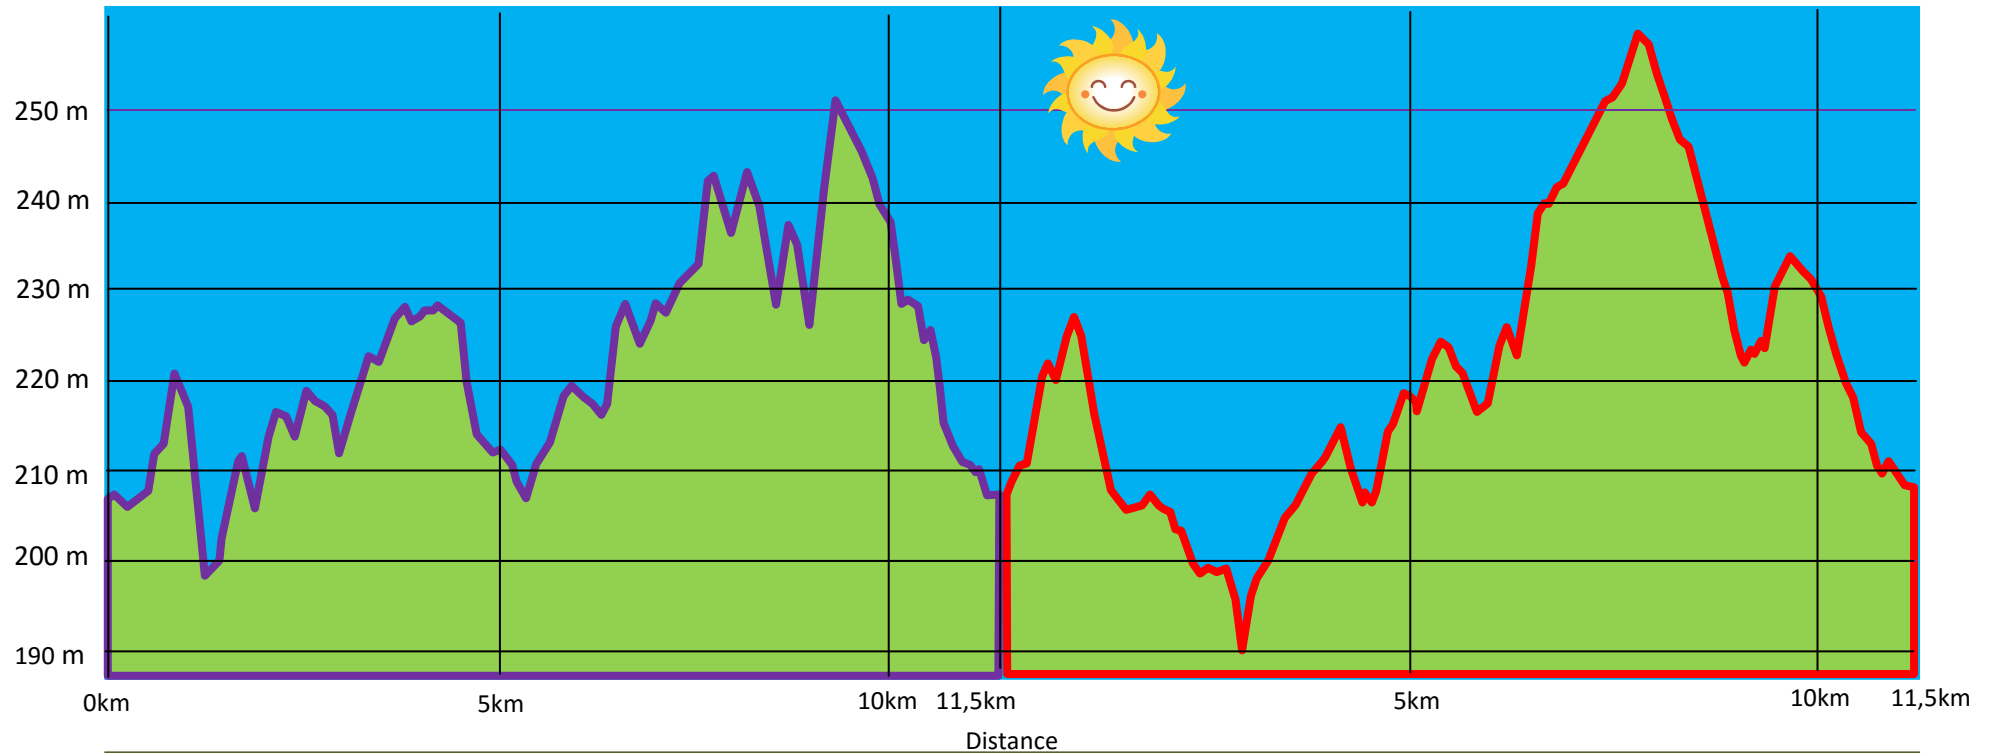

Dénivelé positif	152 m
Dénivelé négatif	152 m
Point culminant	251 m
Point le plus bas	198 m

Dénivelé positif	128 m
Dénivelé négatif	128 m
Point culminant	259 m
Point le plus bas	190 m

Altitude

Dénivelé du parcours de Savigny-en-Sancerre

du matin : 11,5 km

et

de l'après-midi : 11,5 km

Dénivelé dessiné par Claude Hospice.