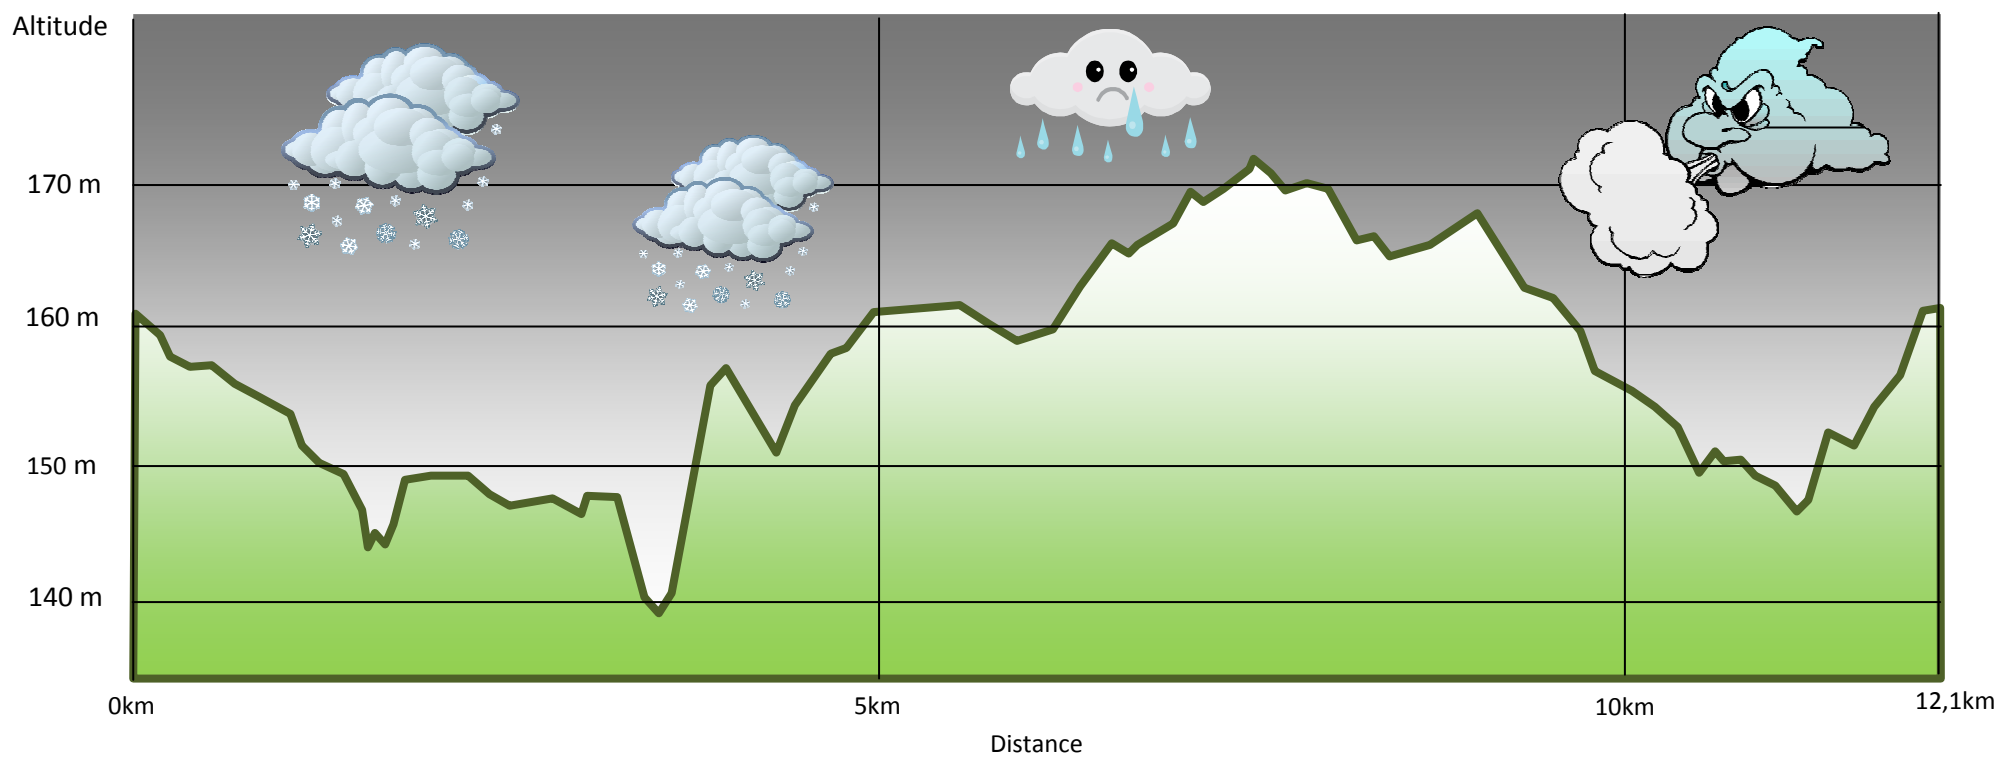

Dénivelé positif	55 m
Dénivelé négatif	55 m
Point culminant	172 m
Point le plus bas	139 m

Dénivelé du parcours de Chuelles : 12,1 km
Dénivelé dessiné par Claude Hospice.