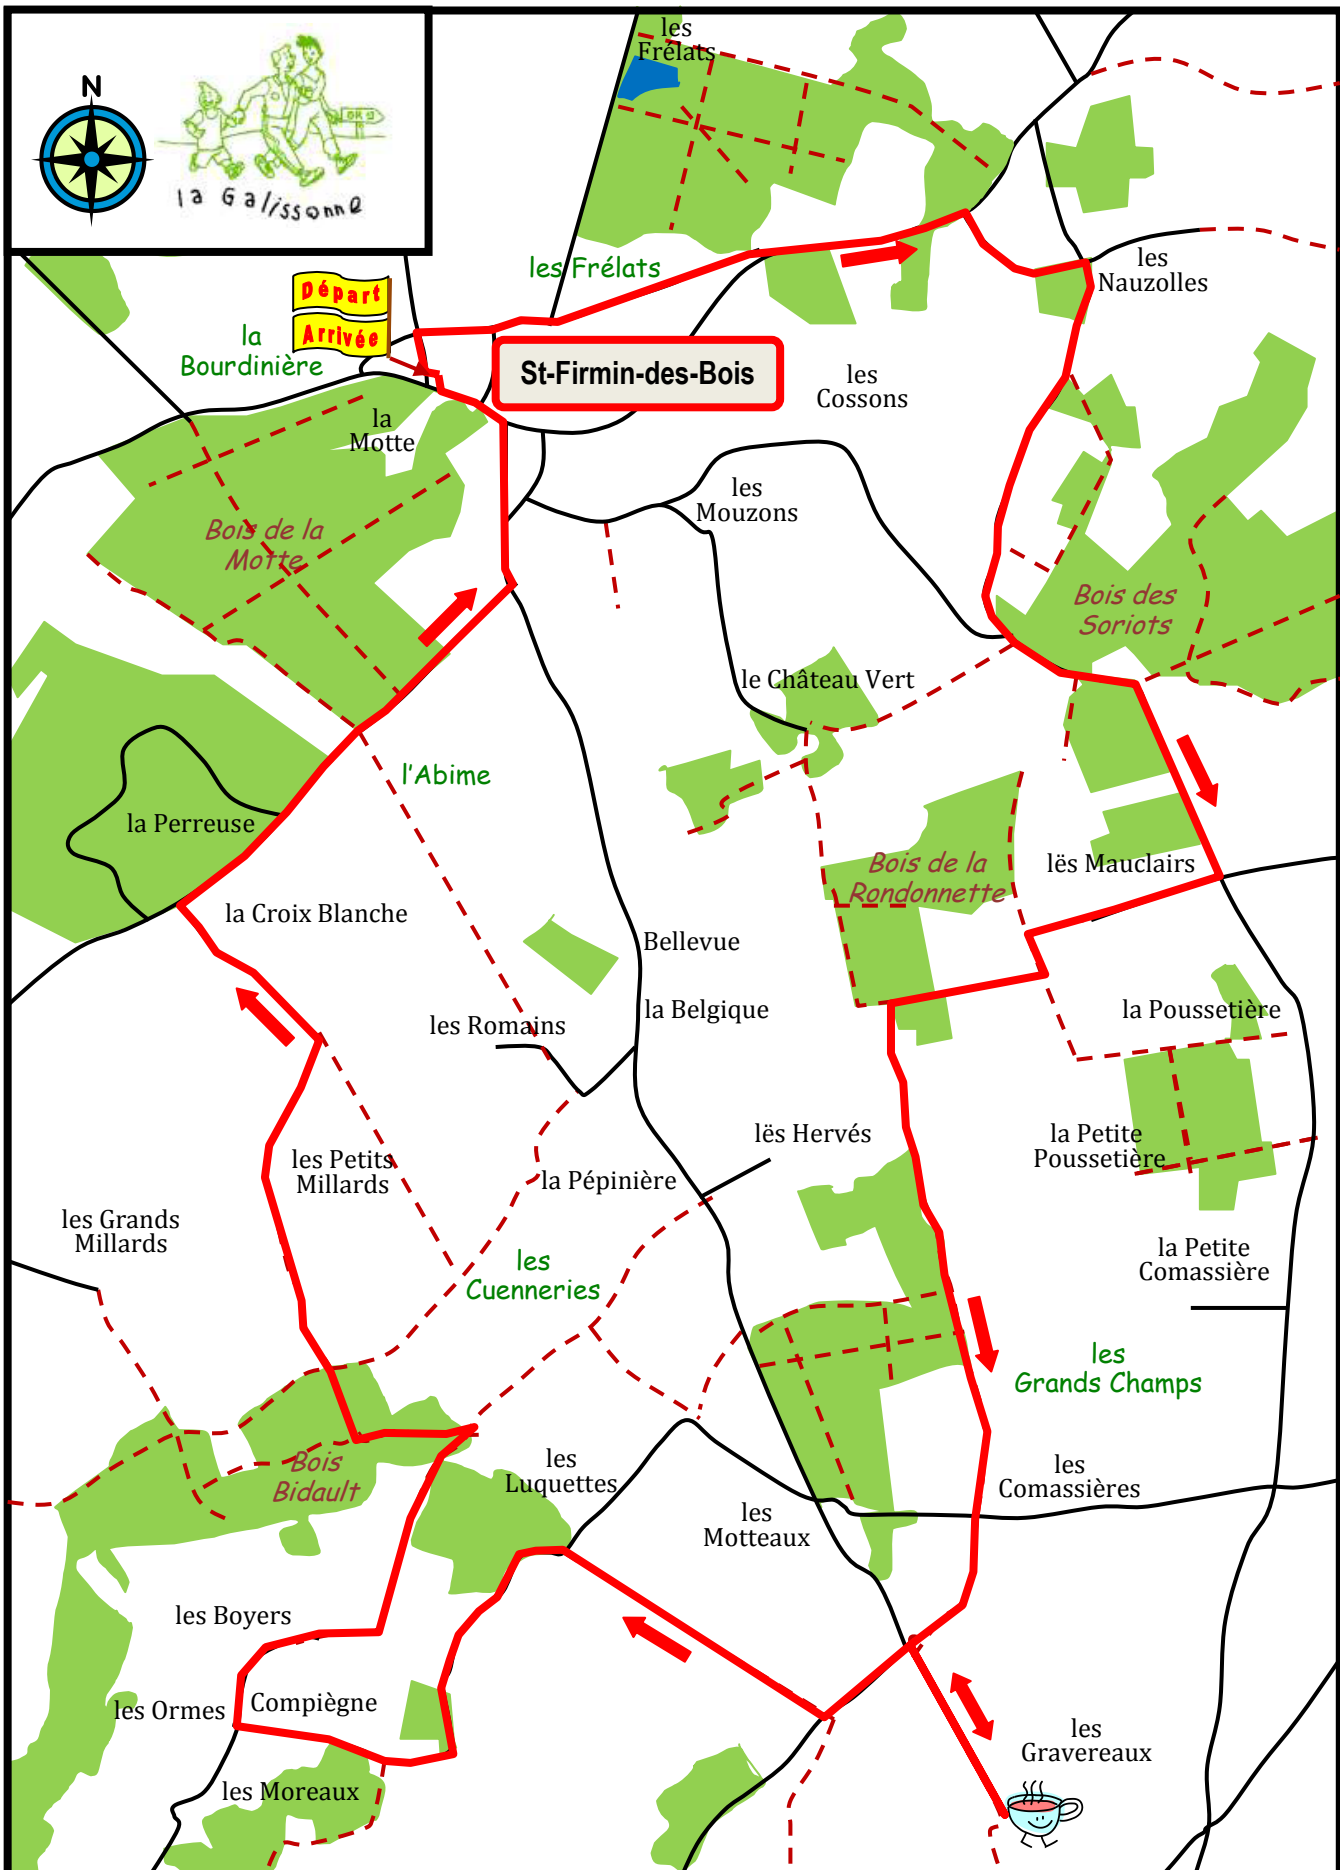

**Départ**  
**Arrivée**

**St-Firmin-des-Bois**

**Parcours de St-Firmin-des-Bois: 13,3 km**

Carte dessinée par Claude Hospice.