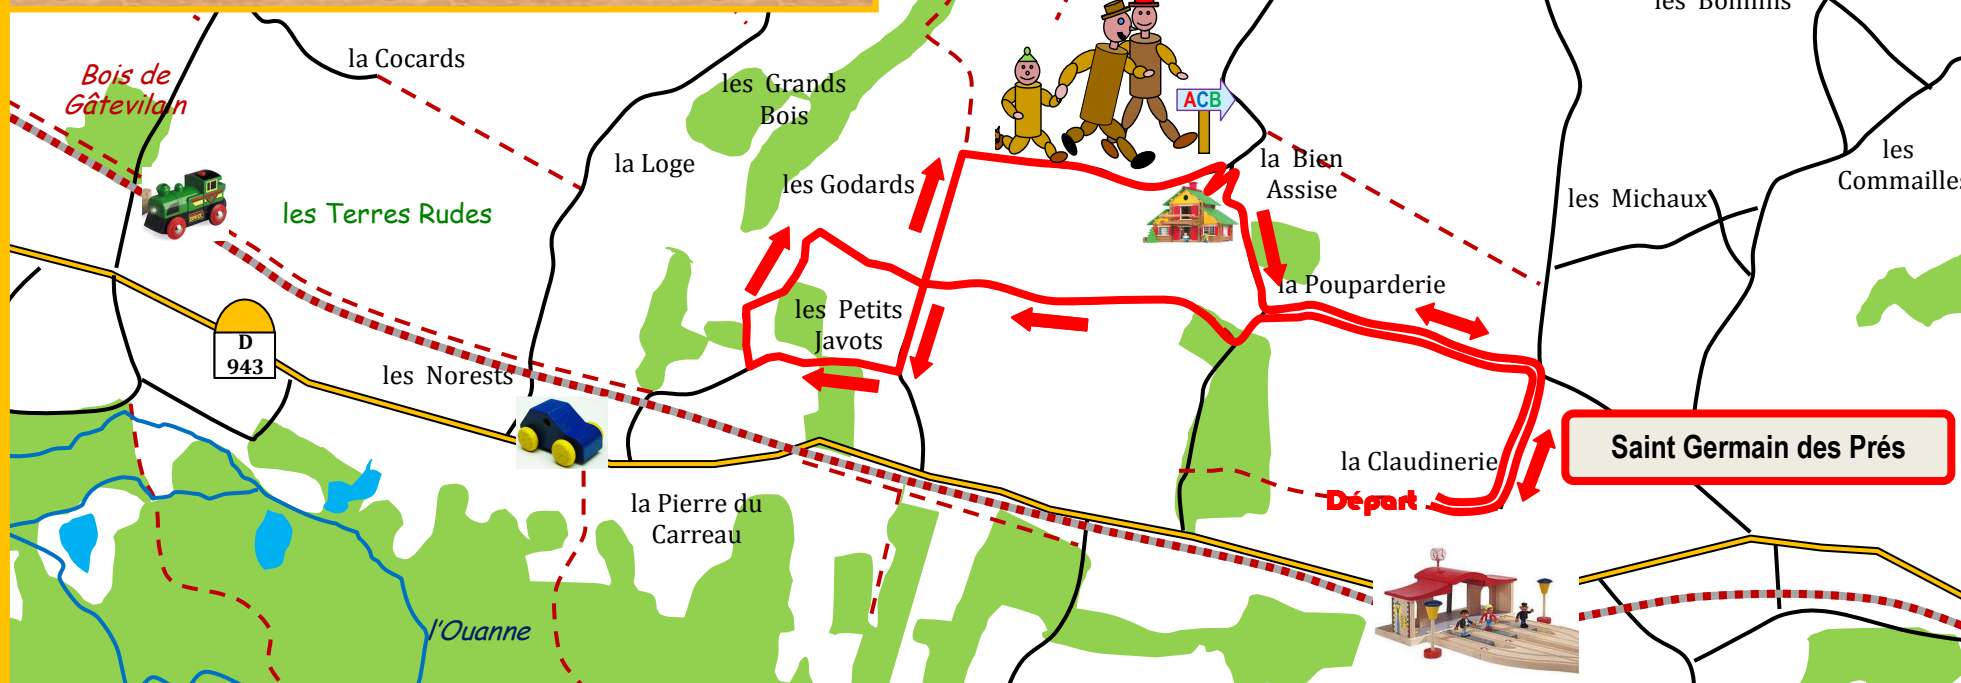

le 29 octobre 2019
la randonnée des jeux

Rendez-vous à 13 h 45
Salle polyvalente
de Saint Germain des Prés
Randonnée réservée aux adhérents

La Galissonne

Affiche dessinée par Claude Hospice.

Randonnée des jeux en bois à Saint-Germain des Prés : 5.1 km

Carte dessinée par Claude Hospice.

500 m