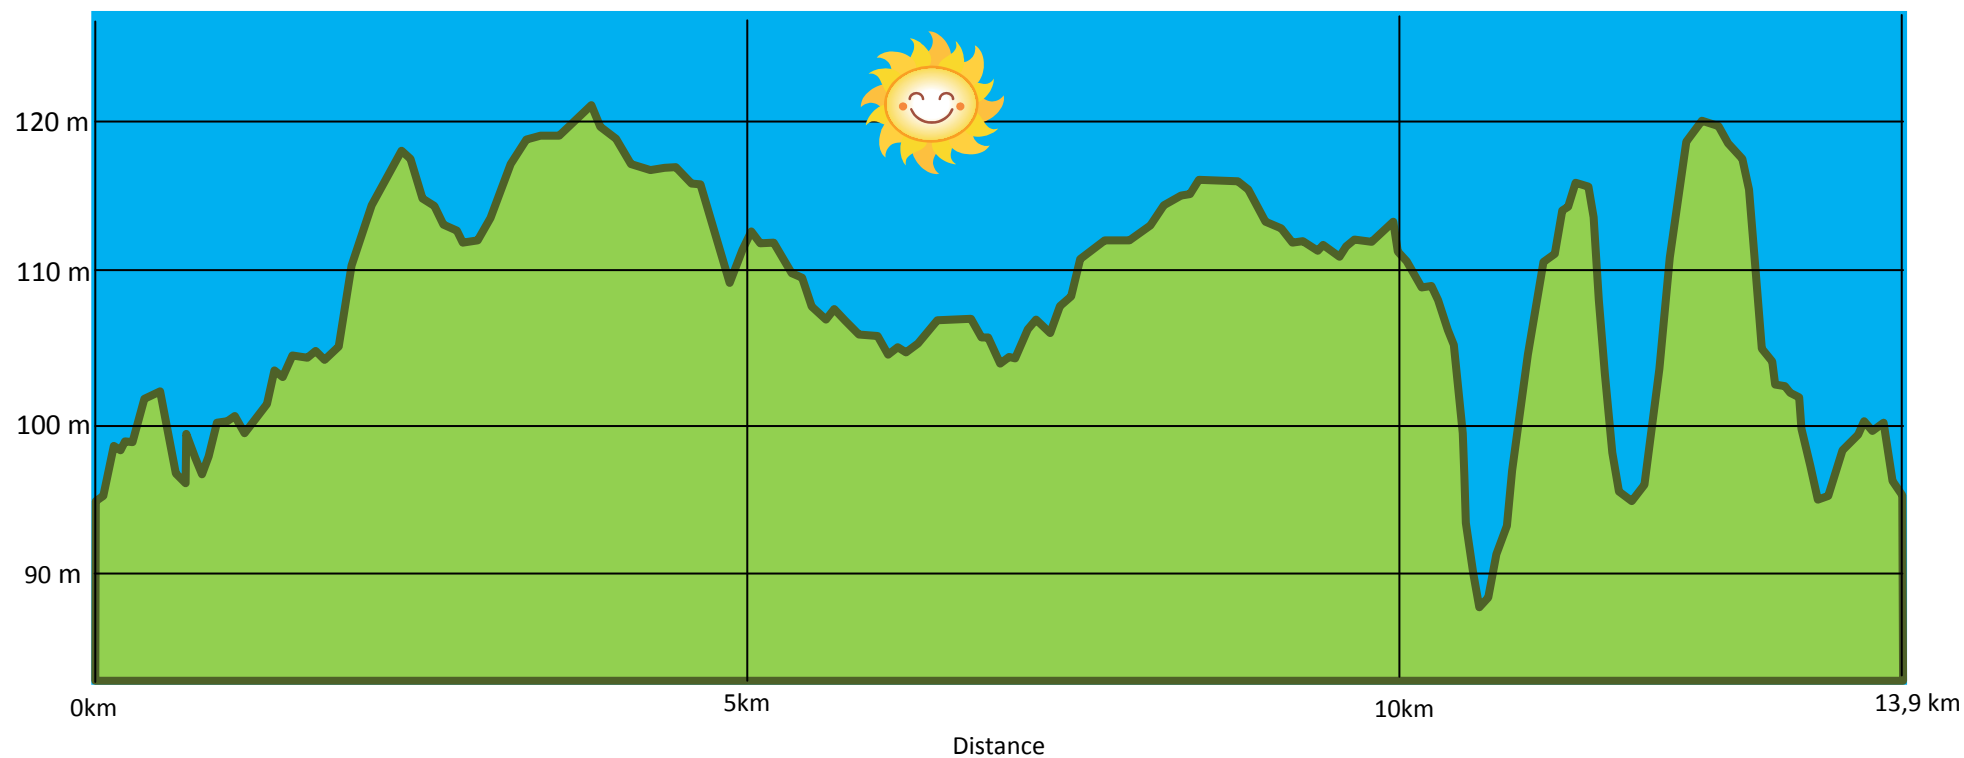

Dénivelé positif	127 m
Dénivelé négatif	127 m
Point culminant	121 m
Point le plus bas	88 m

Altitude

Dénivelé du parcours de Chevannes : 13.9 km
Dénivelé dessiné par Claude Hospice.