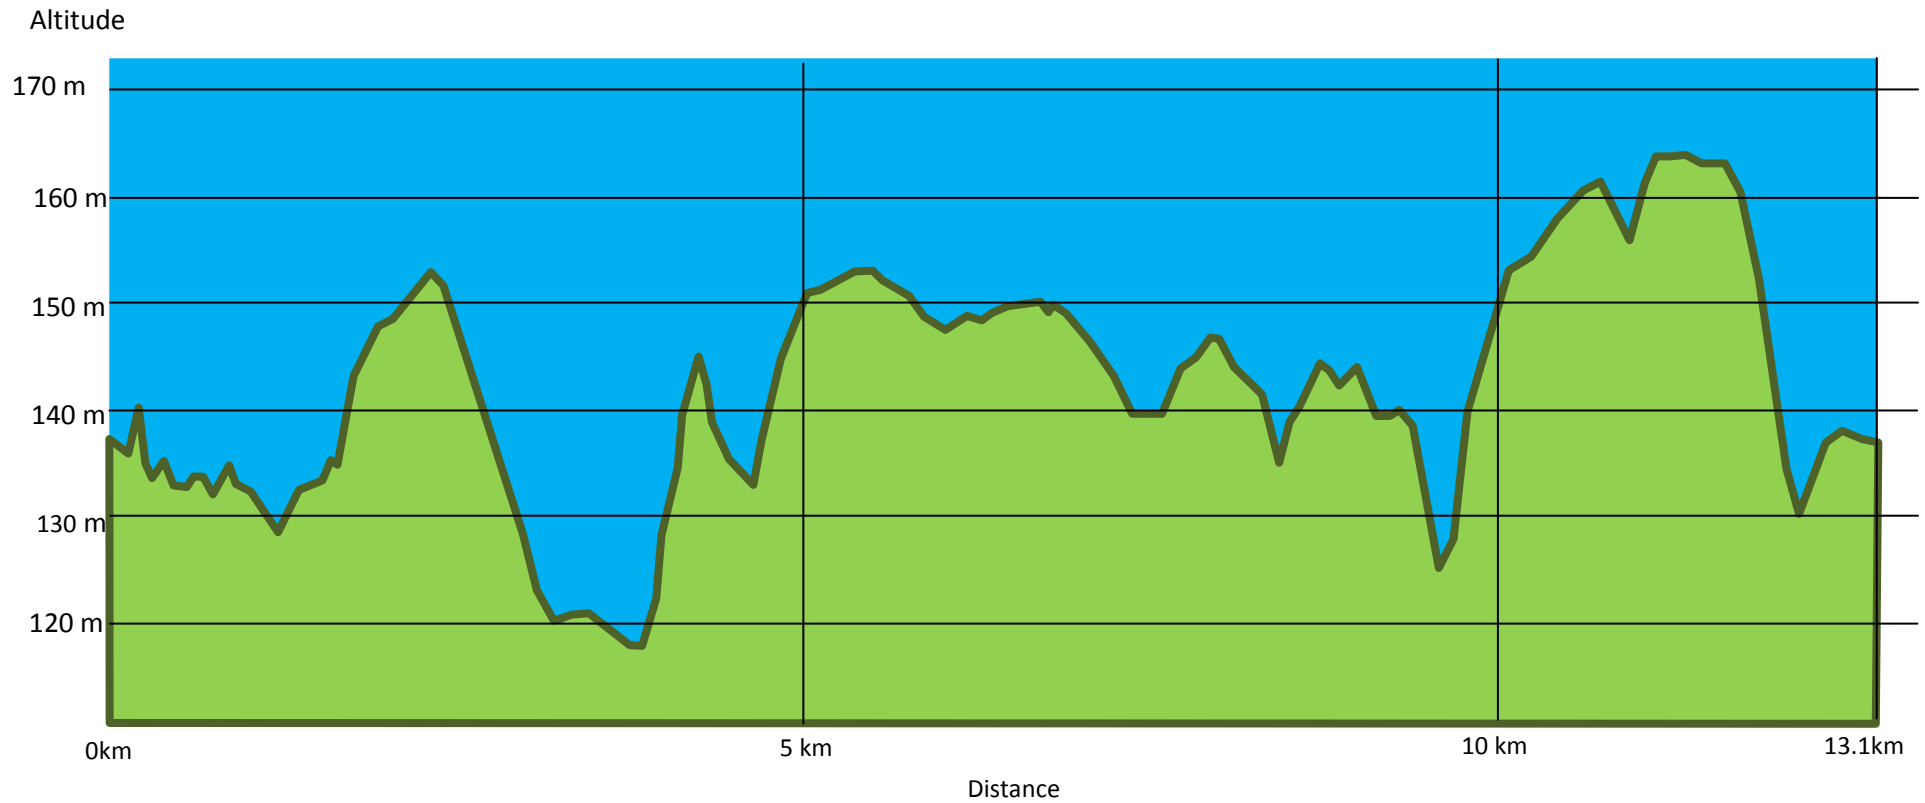

|                   |       |
|-------------------|-------|
| Dénivelé positif  | 157 m |
| Dénivelé négatif  | 157 m |
| Point culminant   | 164 m |
| Point le plus bas | 118 m |

**Dénivelé de la randonnée de St Hilaire les Andrésis : 13.1 km**

*Circuit dessiné par Claude Hospice.*