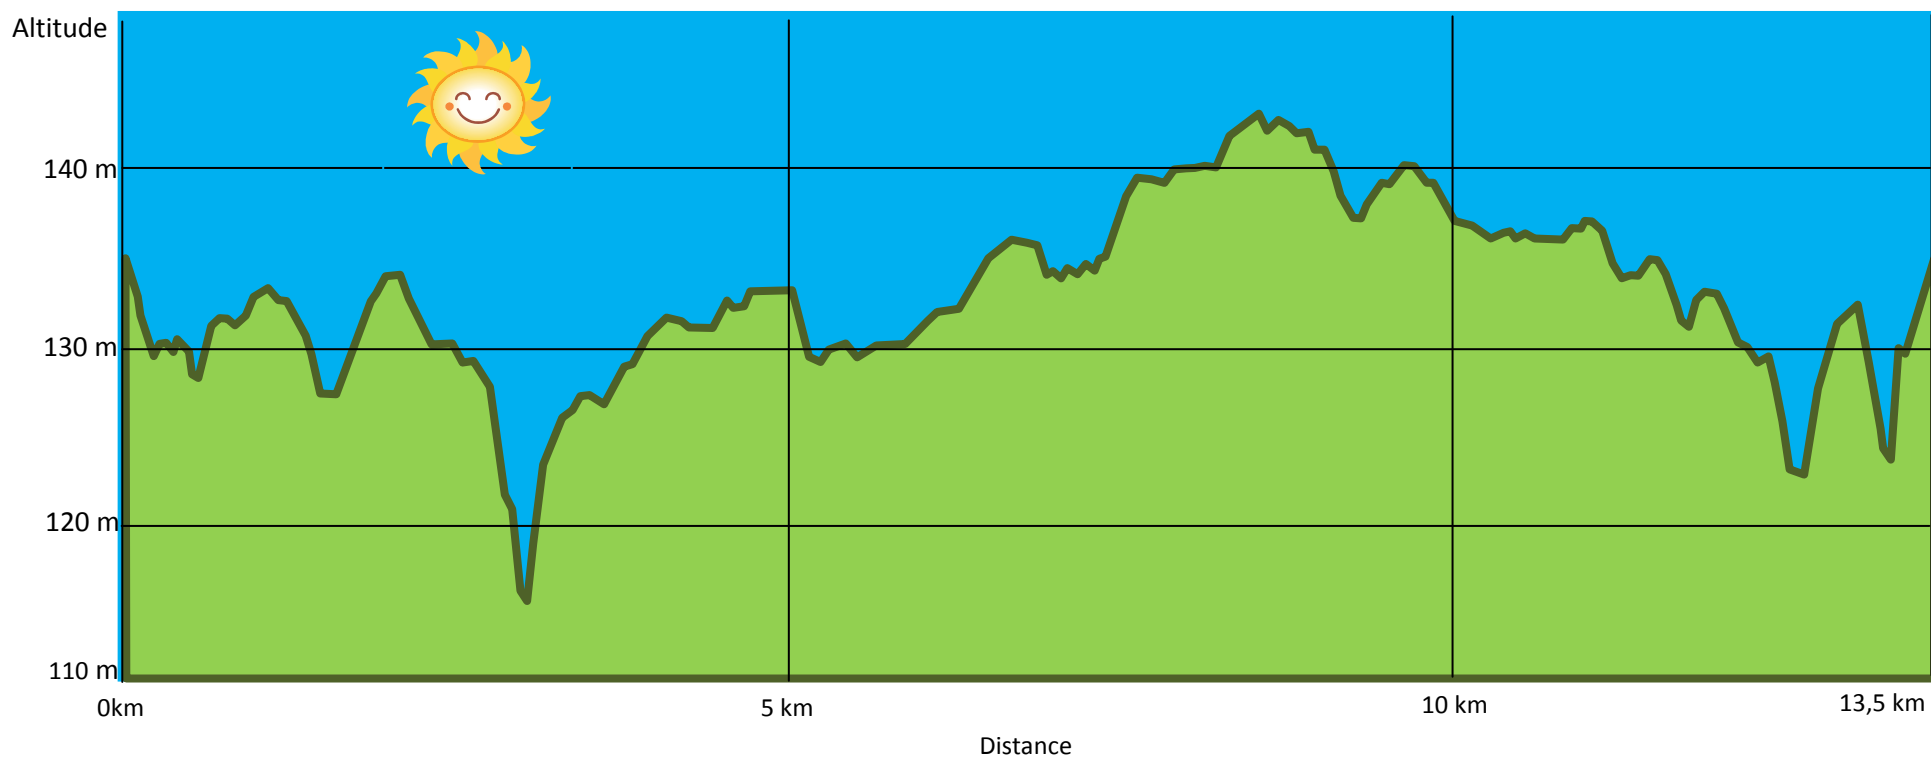

Dénivelé positif	72 m
Dénivelé négatif	72 m
Point culminant	143 m
Point le plus bas	116 m

Dénivelé de la randonnée de Rozoy-le Vieil : 13,3 km
Circuit dessiné par Claude Hospice.