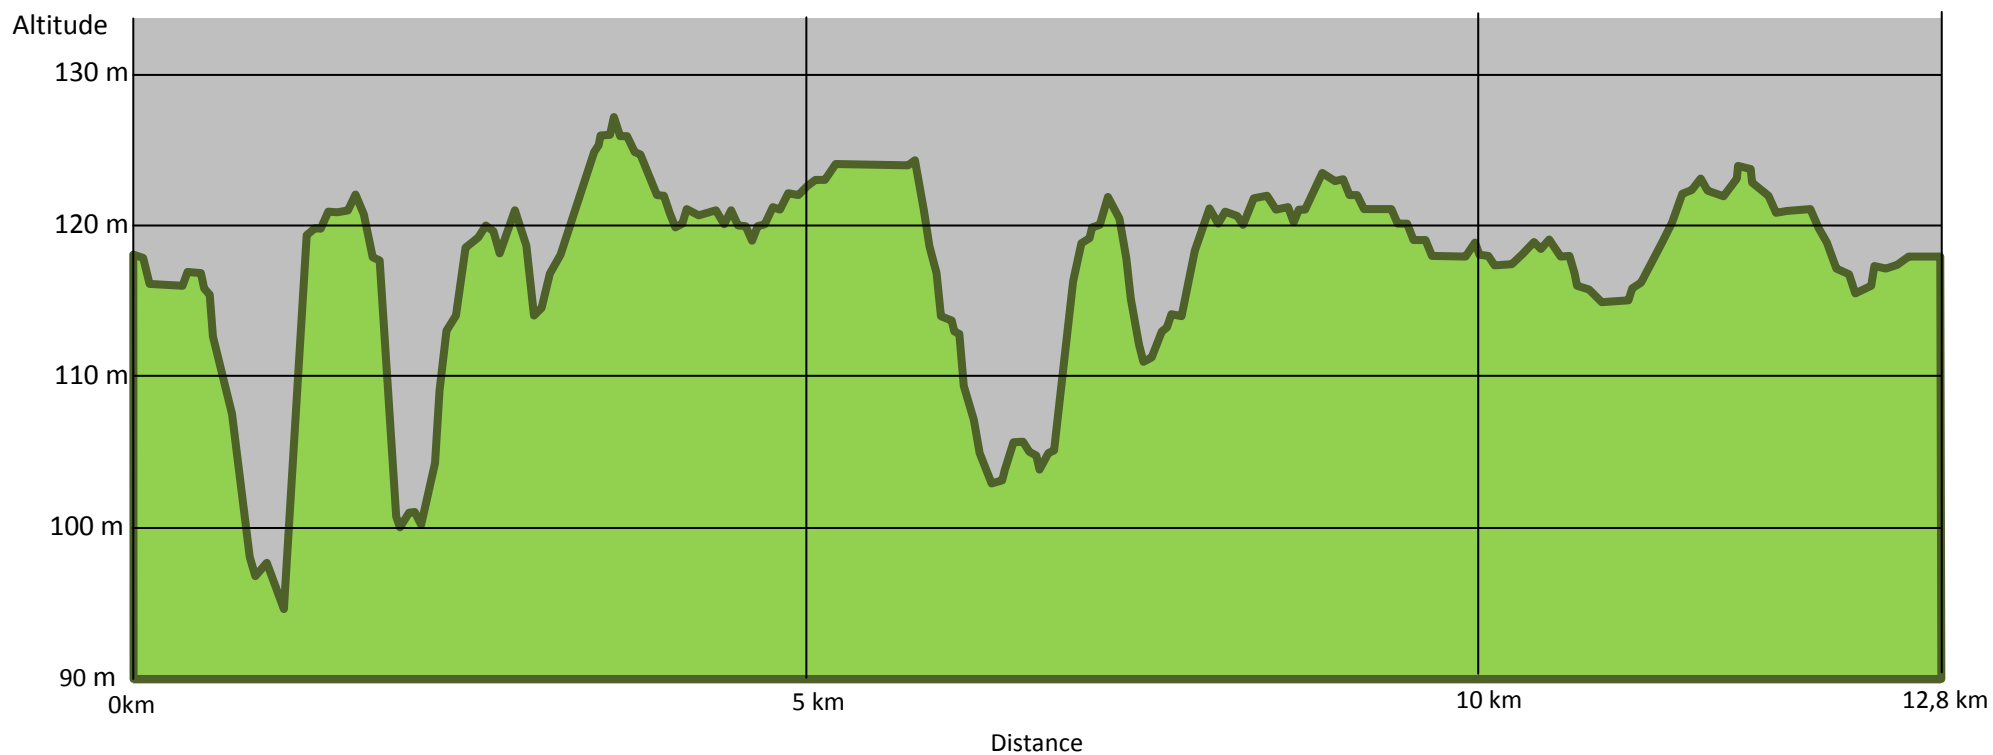

Dénivelé positif	158 m
Dénivelé négatif	158 m
Point culminant	127 m
Point le plus bas	95 m

Dénivelé de la randonnée de Paucourt : 12,8 km
Circuit dessiné par Claude Hospice.