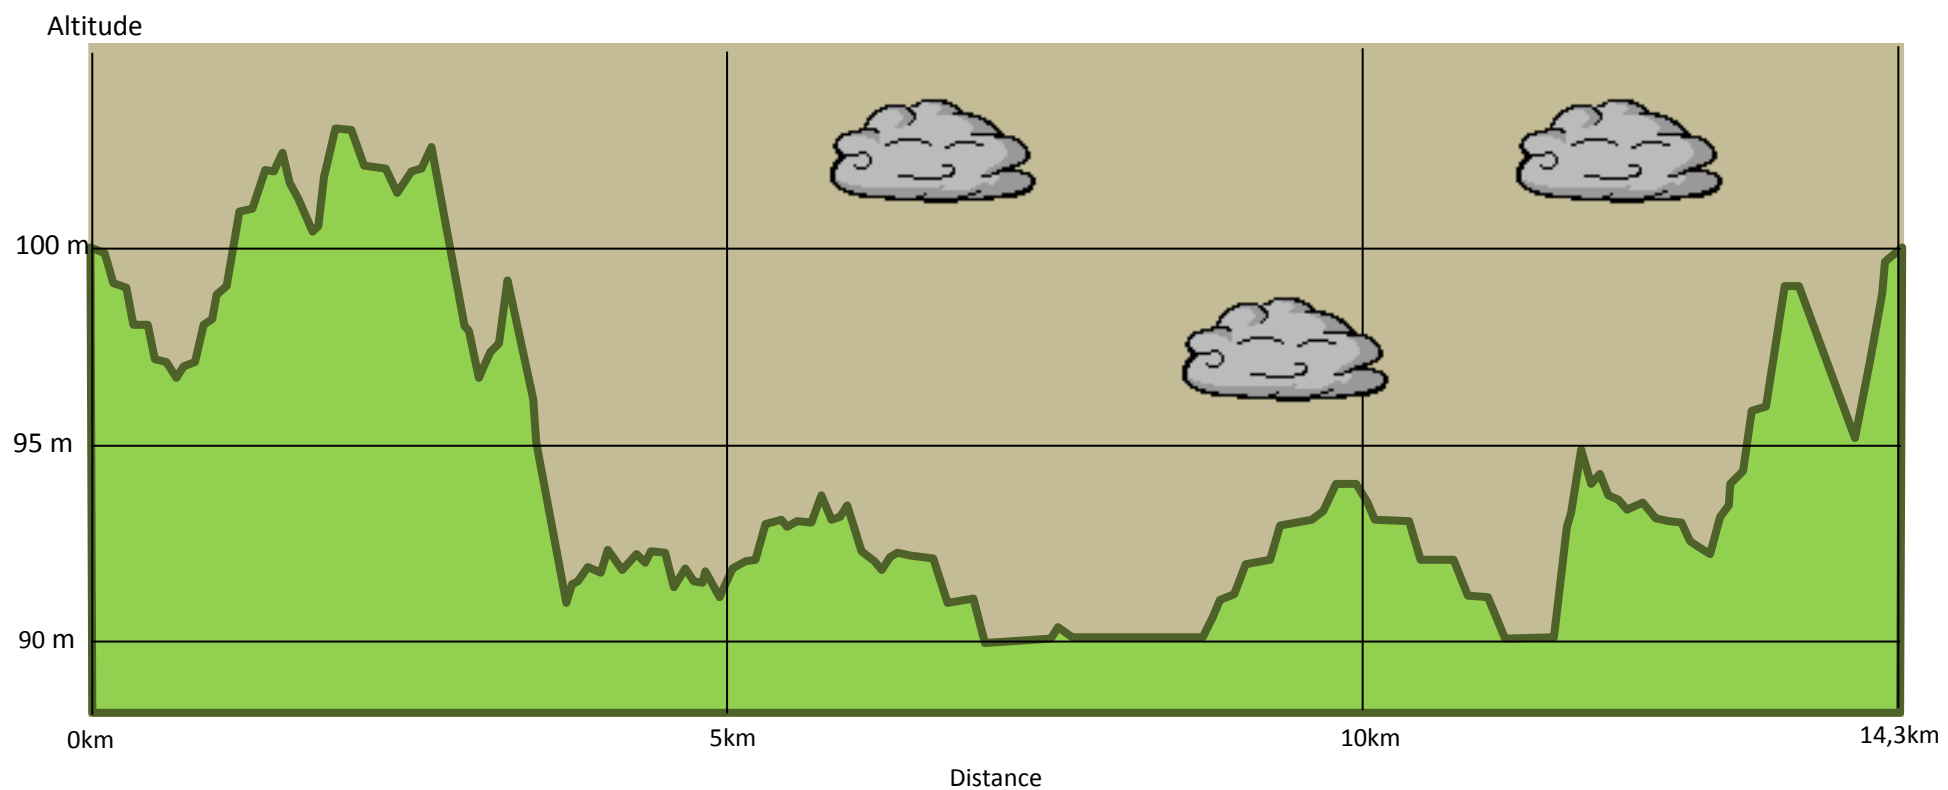

| | |
|-------------------|-------|
| Dénivelé positif | 39 m |
| Dénivelé négatif | 39 m |
| Point culminant | 103 m |
| Point le plus bas | 90m |

Dénivelé de la randonnée de Chevillon sur Huillard : 14,3 km
Circuit dessiné par Claude Hospice.