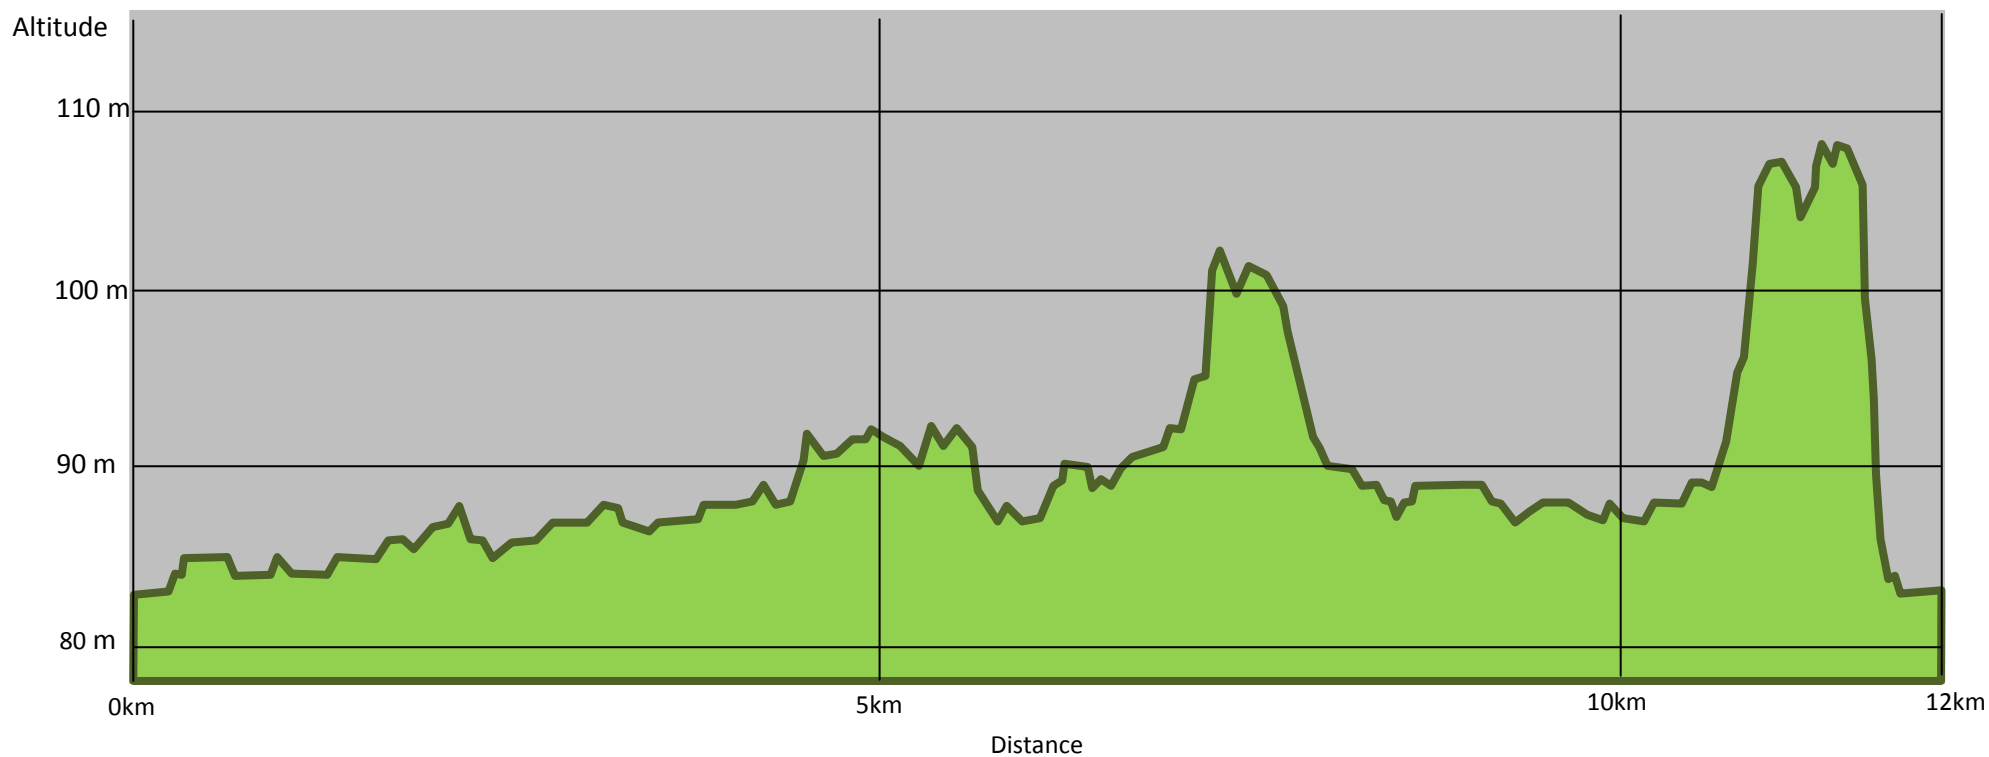

Dénivelé positif	67 m
Dénivelé négatif	67 m
Point culminant	108 m
Point le plus bas	83 m

Dénivelé du parcours de Montargis Antibes : 12 km
Dénivelé dessiné par Claude Hospice.