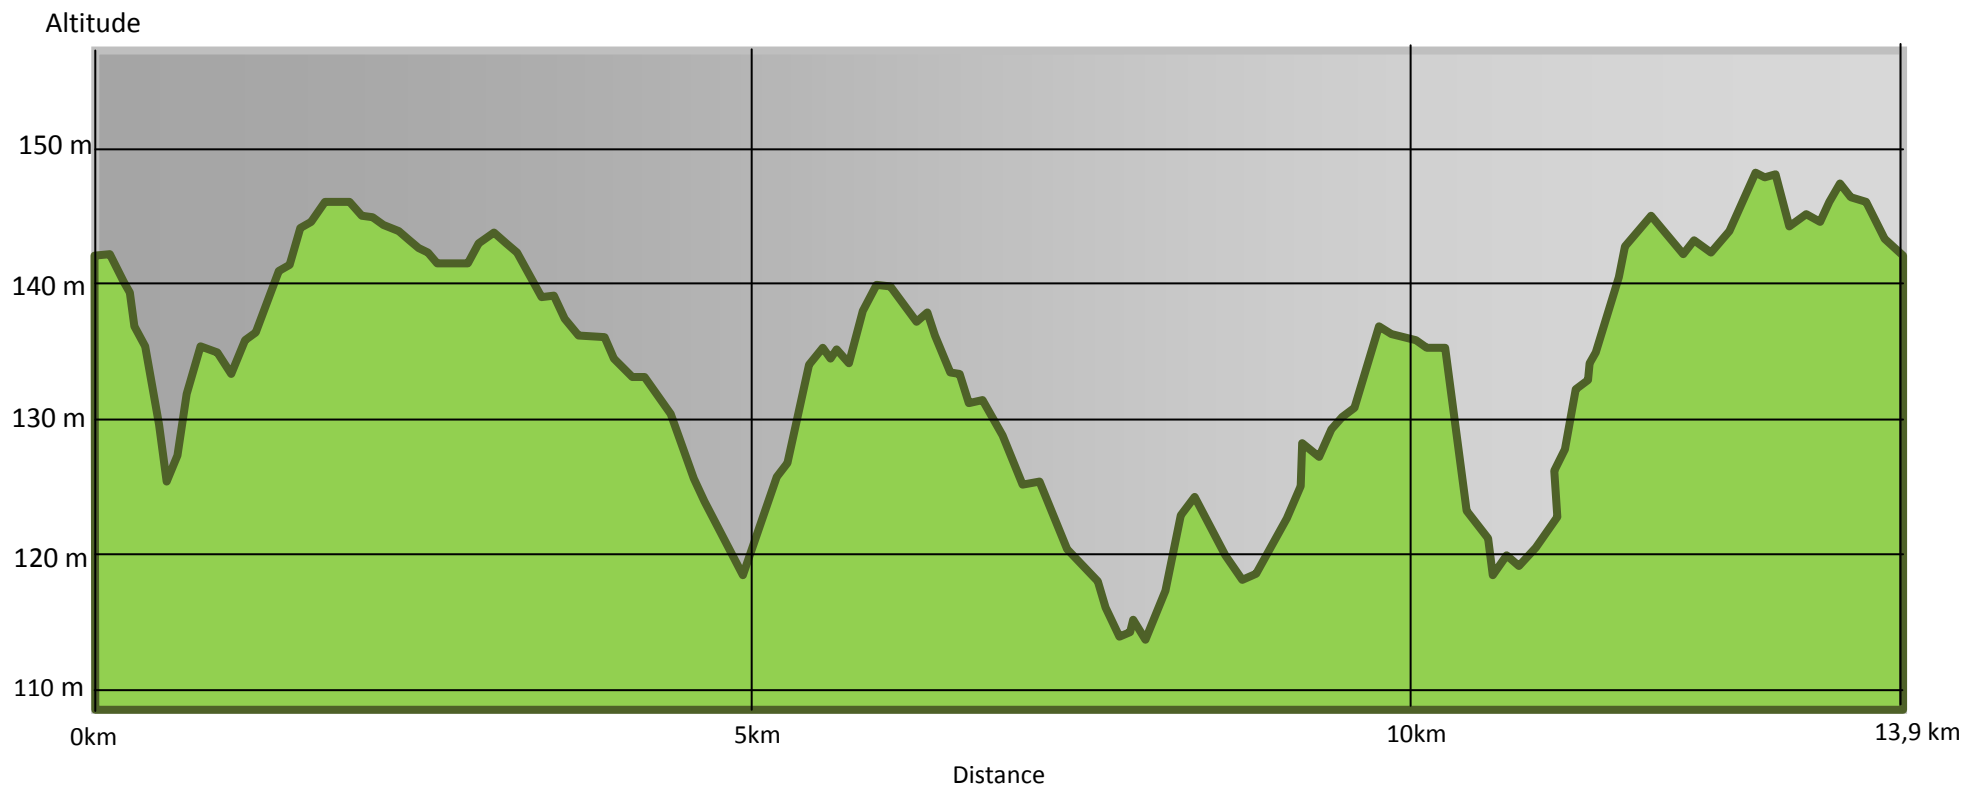

Dénivelé positif	121 m
Dénivelé négatif	121 m
Point culminant	148 m
Point le plus bas	114 m

Dénivelé du parcours de Varennes-Changy : 13,9 km
Dénivelé dessiné par Claude Hospice.