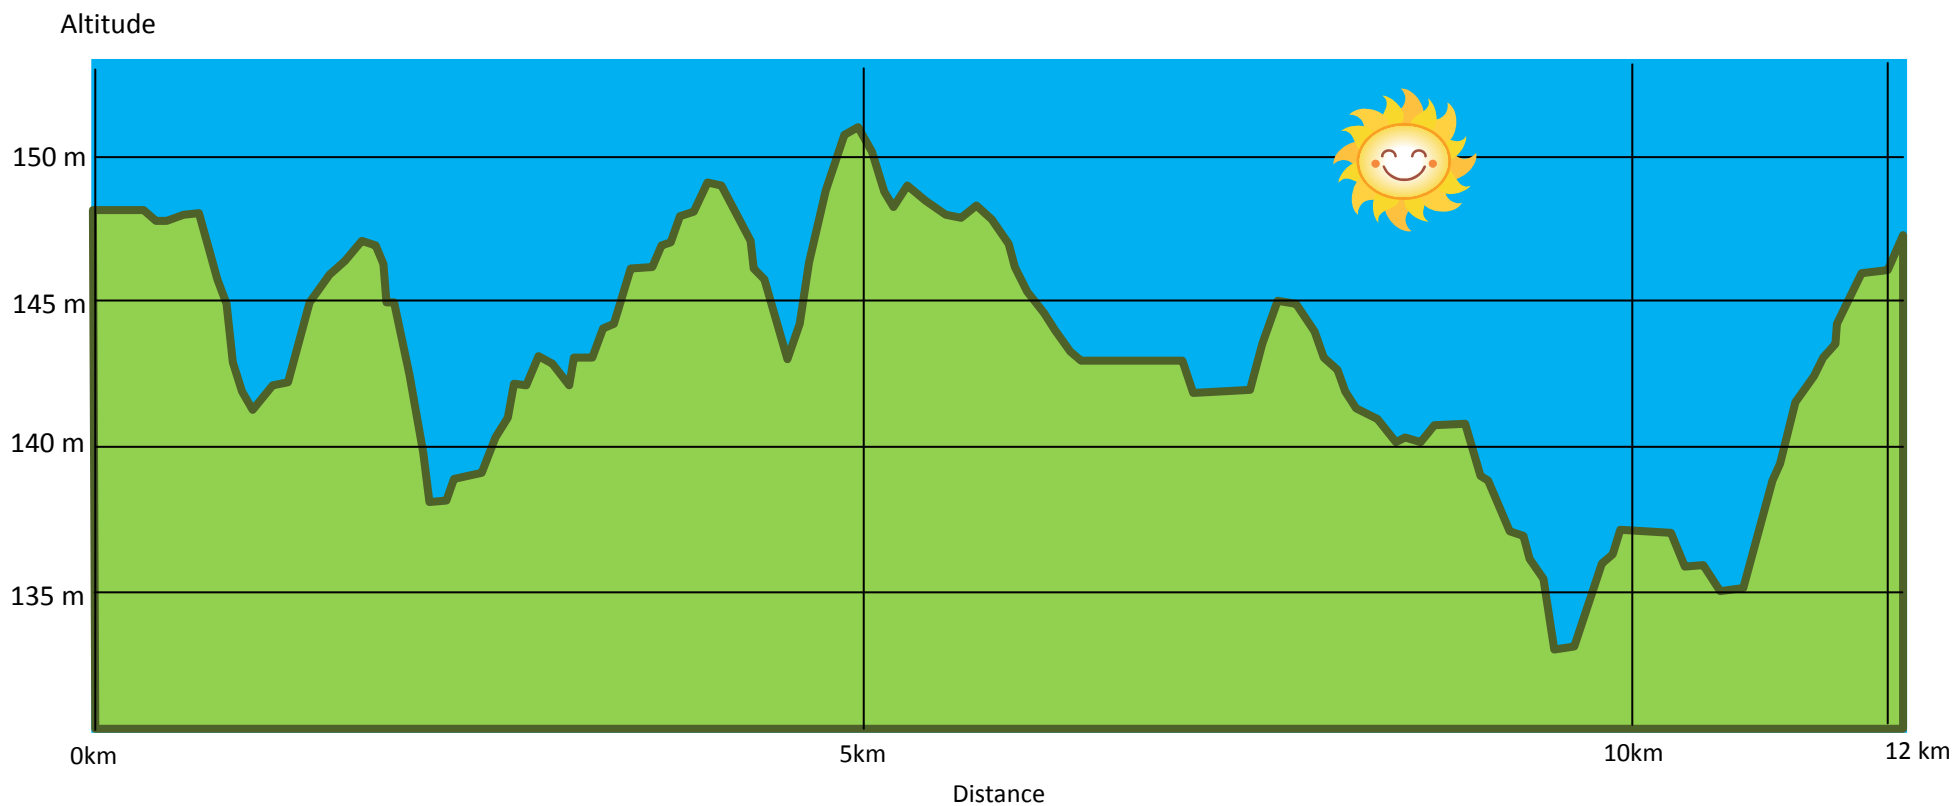

Dénivelé positif	48 m
Dénivelé négatif	48 m
Point culminant	151 m
Point le plus bas	133 m

**Dénivelé du parcours du Moulinet-sur-Solin : 12 km**  
*Dénivelé dessiné par Claude Hospice.*