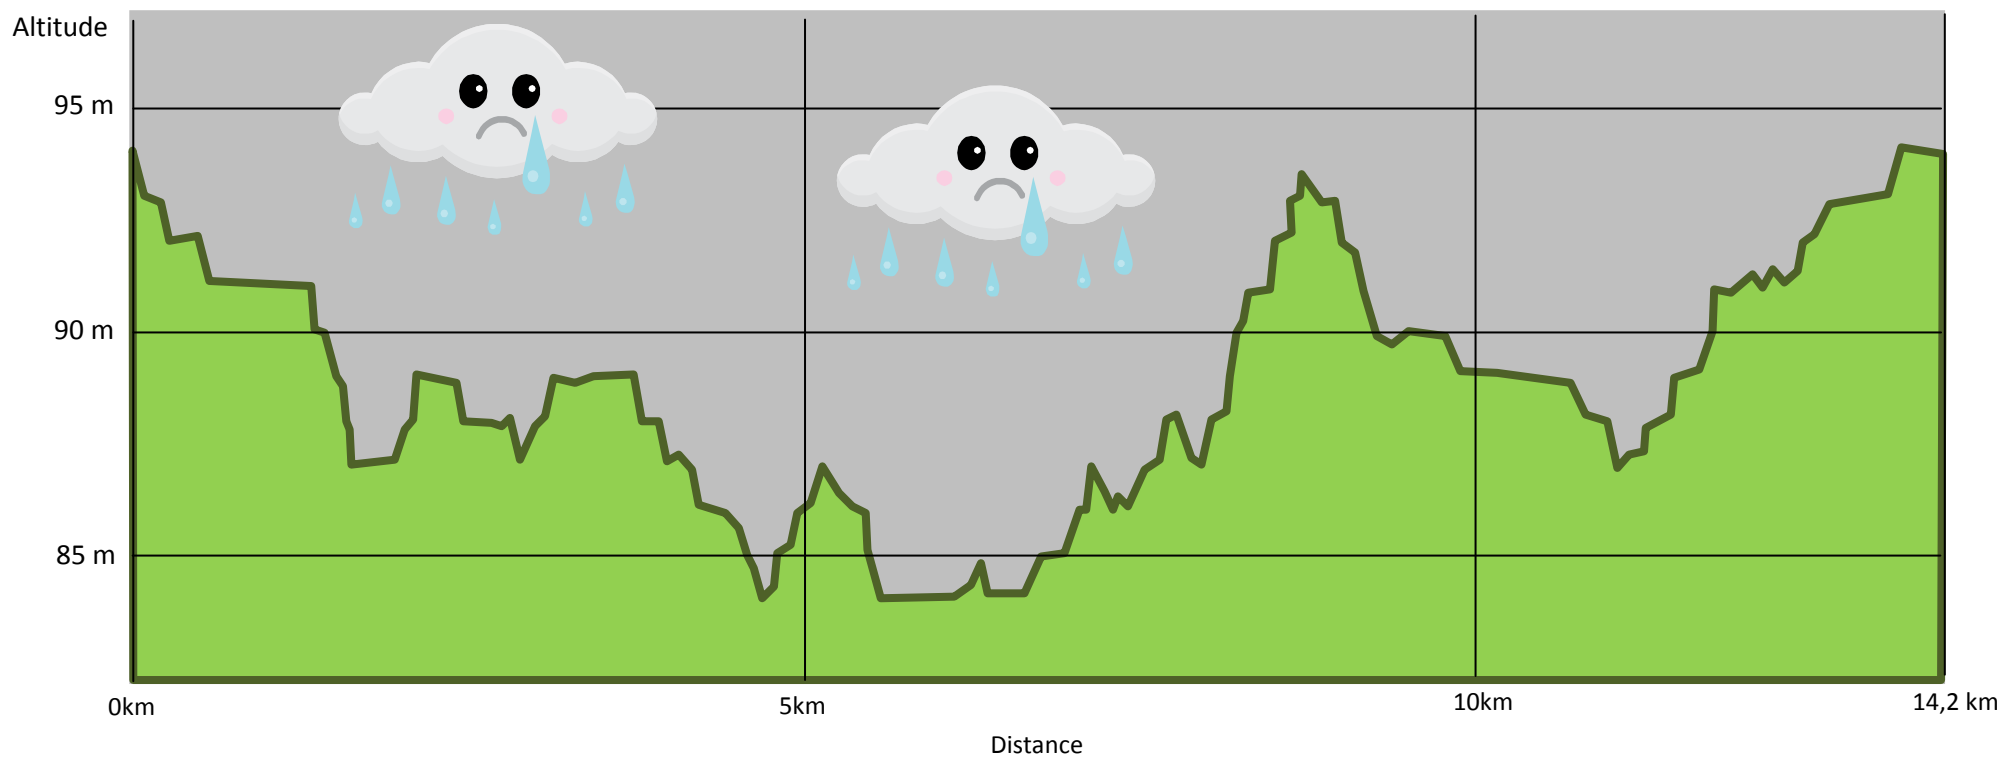

Dénivelé positif	26 m
Dénivelé négatif	26 m
Point culminant	94 m
Point le plus bas	84 m

Dénivelé du parcours de Gondreville la Franche : 14,2 km
Dénivelé dessiné par Claude Hospice.