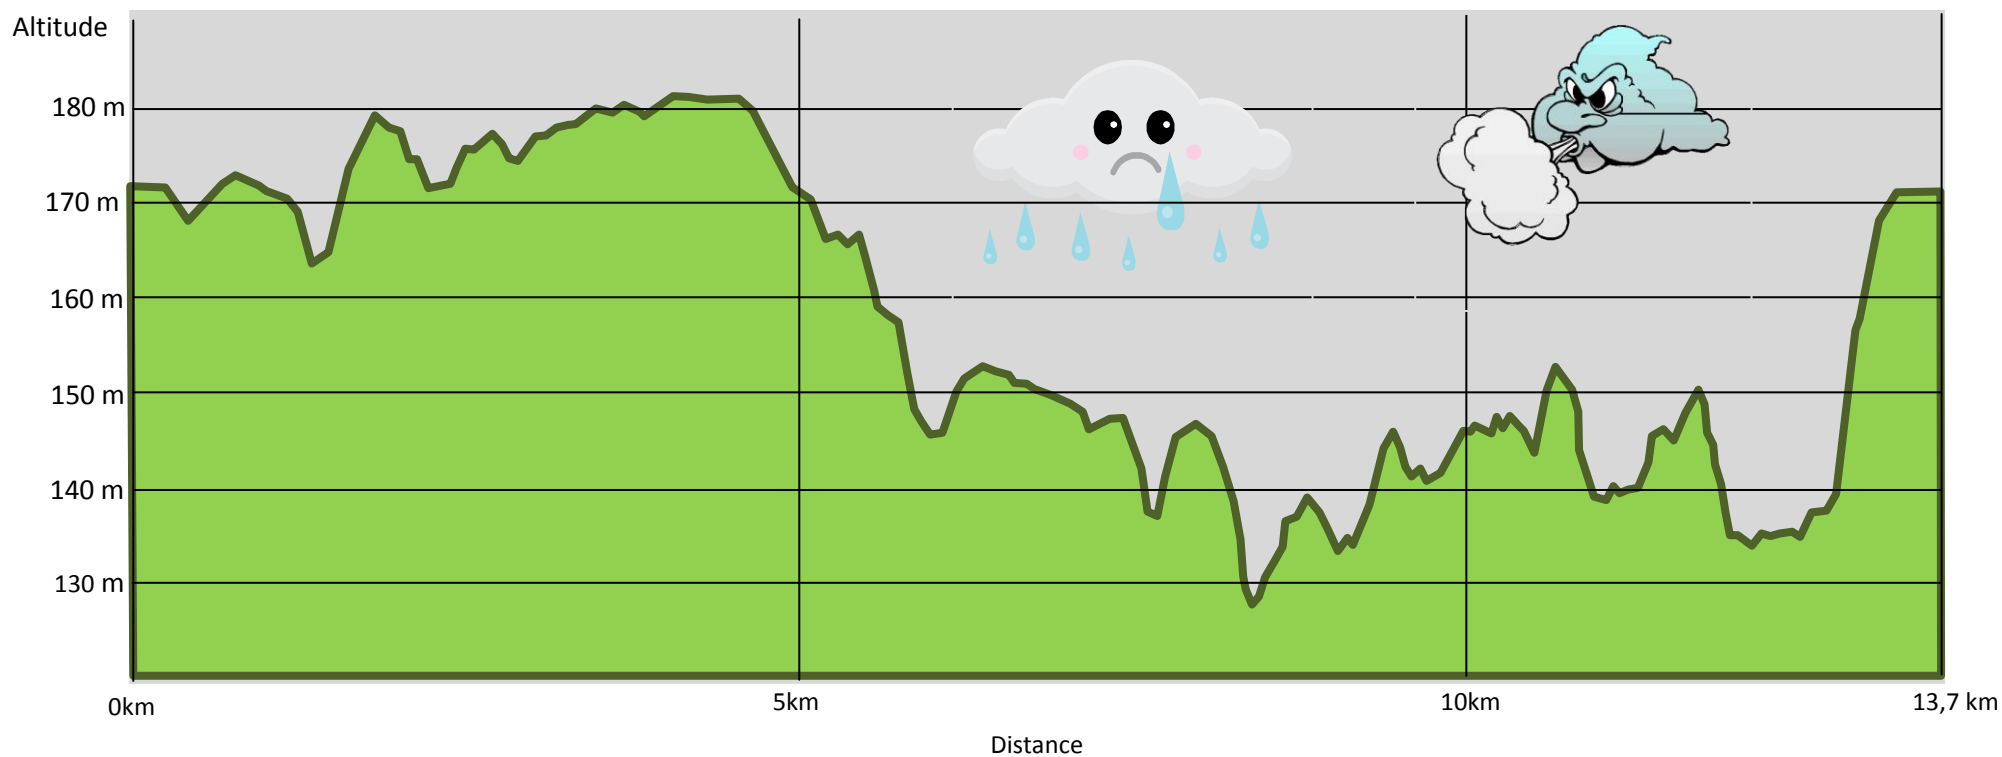

Dénivelé positif	149 m
Dénivelé négatif	149 m
Point culminant	181 m
Point le plus bas	128m

**Dénivelé du parcours de St-Maurice-sur-Aveyron : 13,7 km**  
*Dénivelé dessiné par Claude Hospice.*