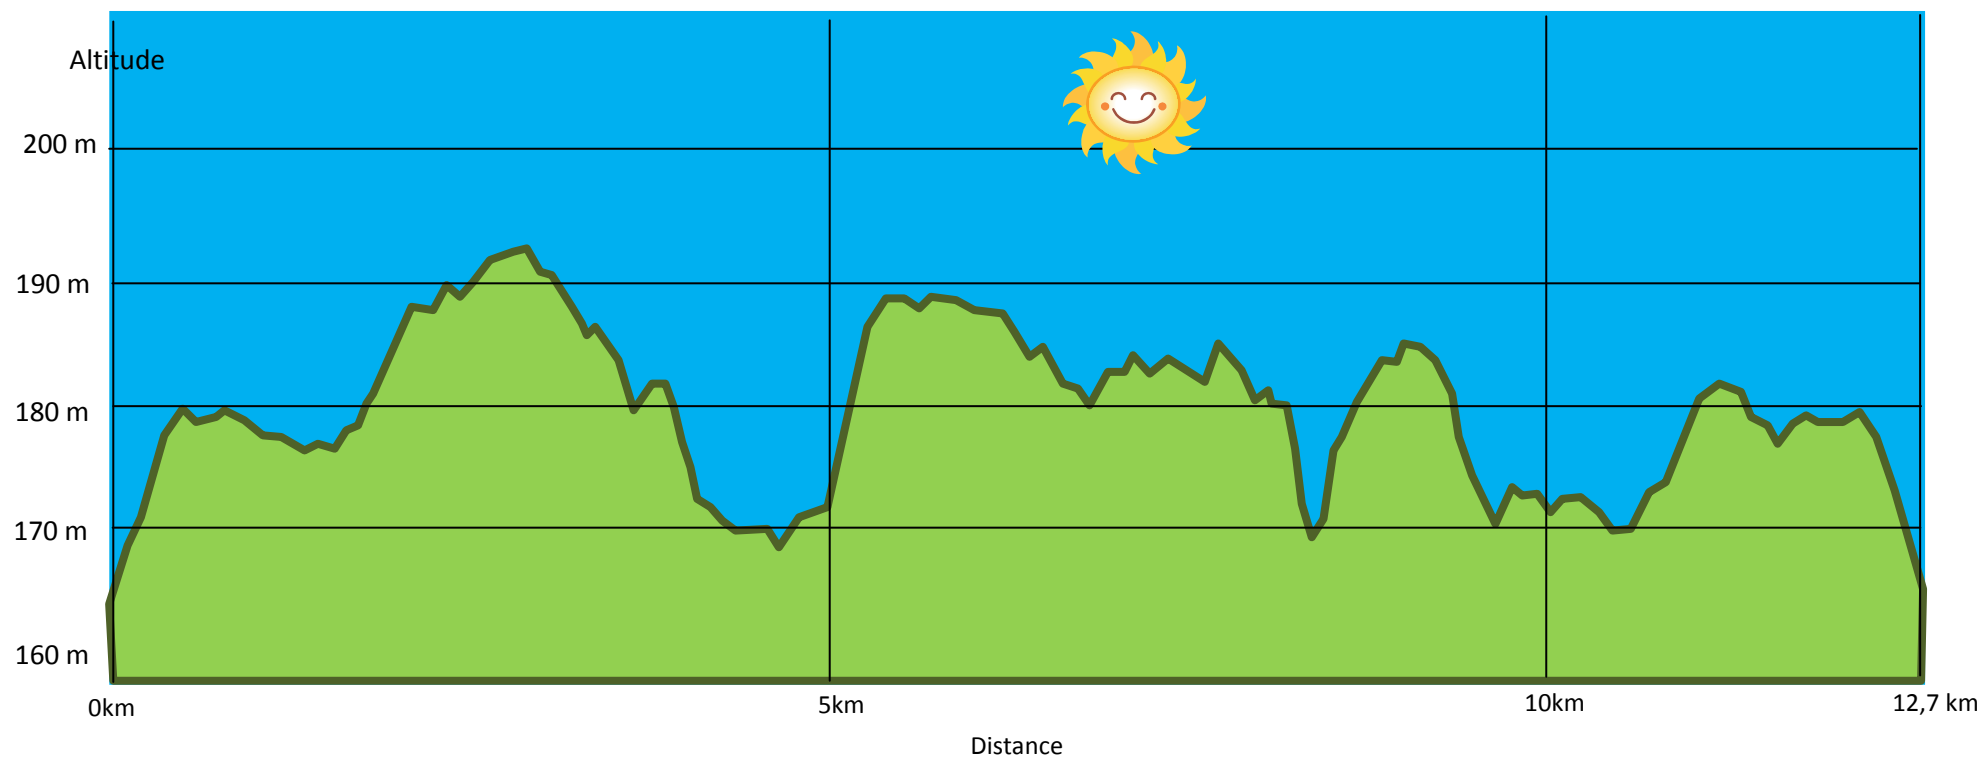

Dénivelé positif	94 m
Dénivelé négatif	94 m
Point culminant	193 m
Point le plus bas	163 m

150 m

Dénivelé du parcours de Montcorbon : 12,7 km

Dénivelé dessiné par Claude Hospice.