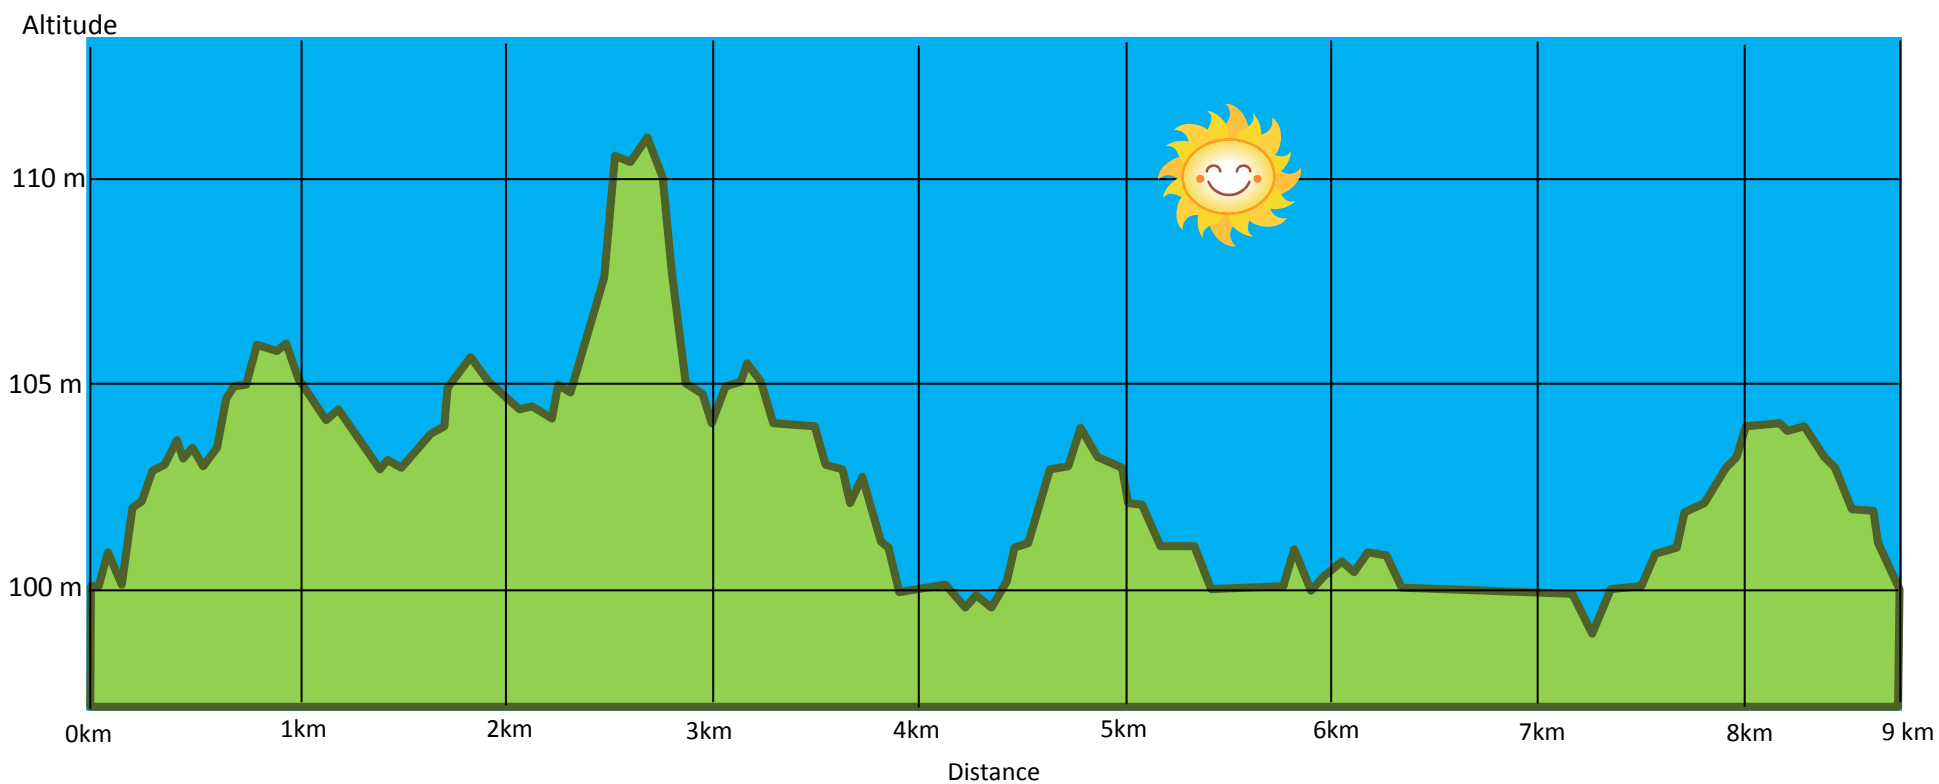

Dénivelé positif	30 m
Dénivelé négatif	30m
Point culminant	111 m
Point le plus bas	99 m

Dénivelé du parcours de Lombreuil : 9 km
Dénivelé dessiné par Claude Hospice.