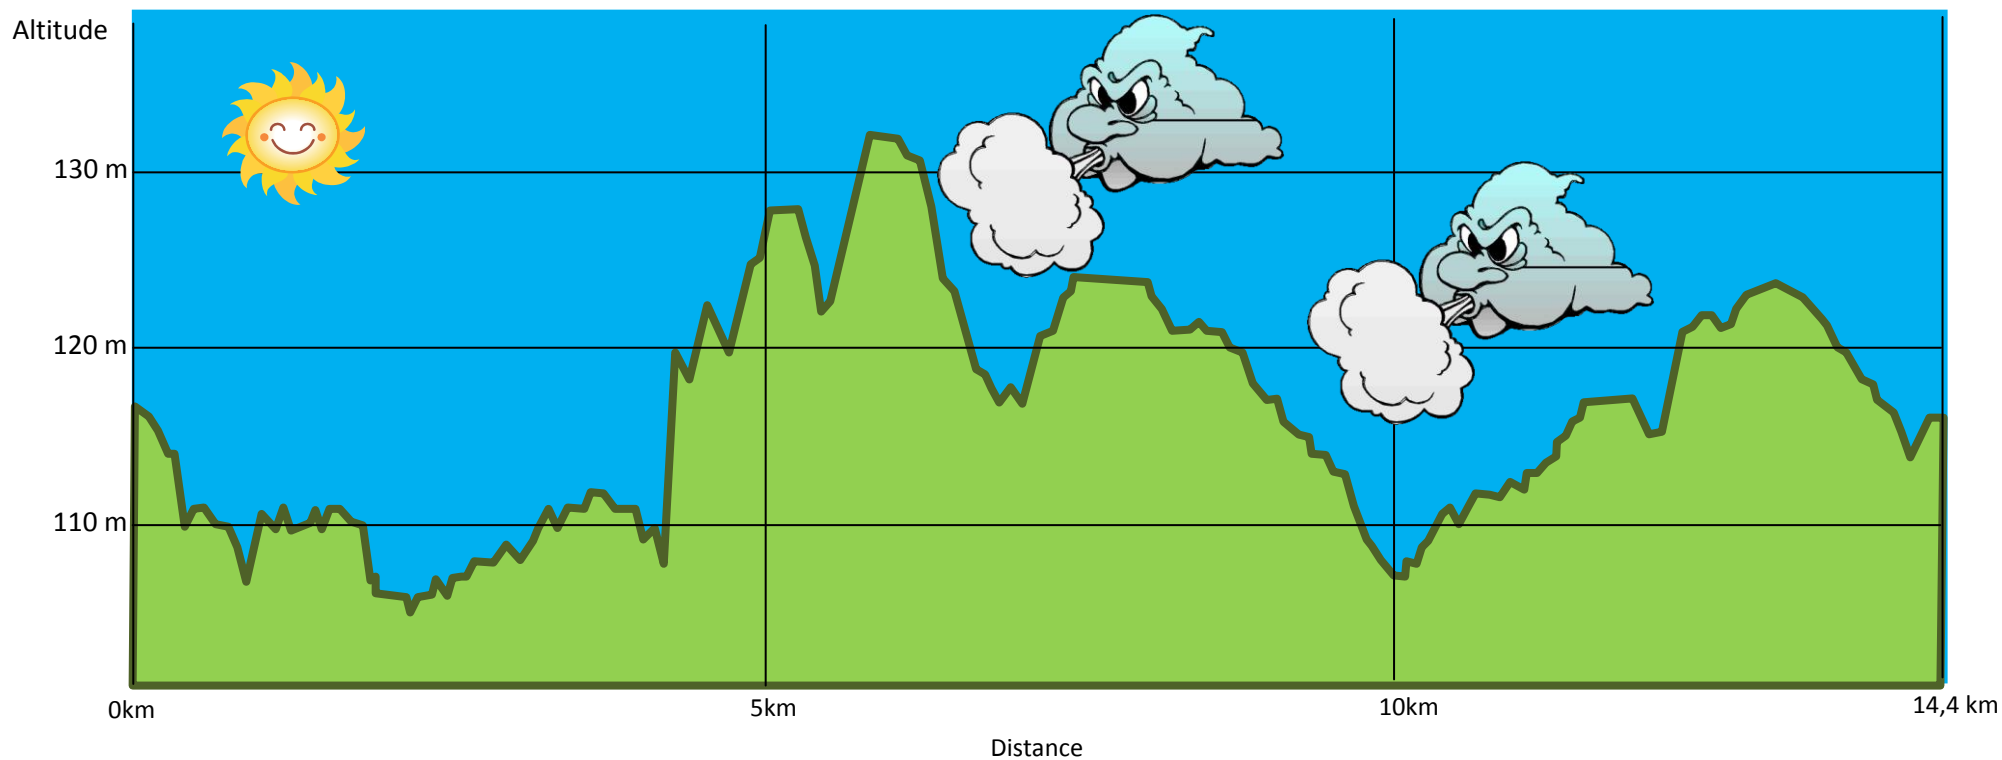

Dénivelé positif	85 m
Dénivelé négatif	85 m
Point culminant	132 m
Point le plus bas	105 m

**Dénivelé du parcours de Montcresson : 14,4 km**  
*Dénivelé dessiné par Claude Hospice.*