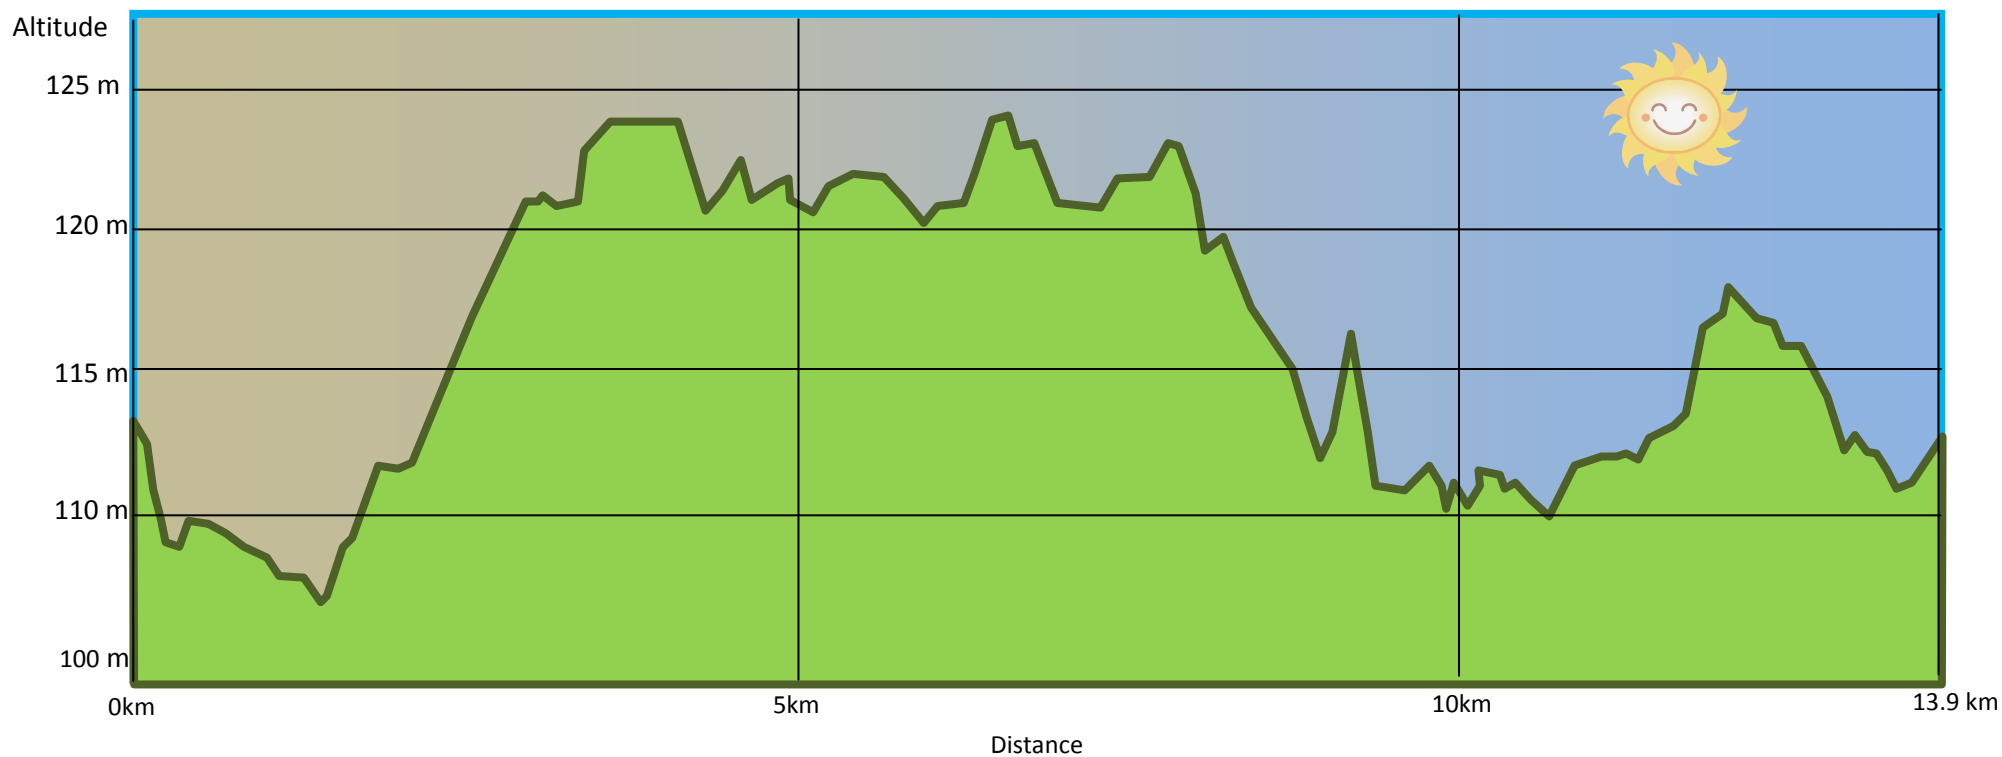

Dénivelé positif	47 m
Dénivelé négatif	47 m
Point culminant	124 m
Point le plus bas	107 m

Dénivelé du parcours de Pressigny les Pins : 13,9 km
Dénivelé dessiné par Claude Hospice.