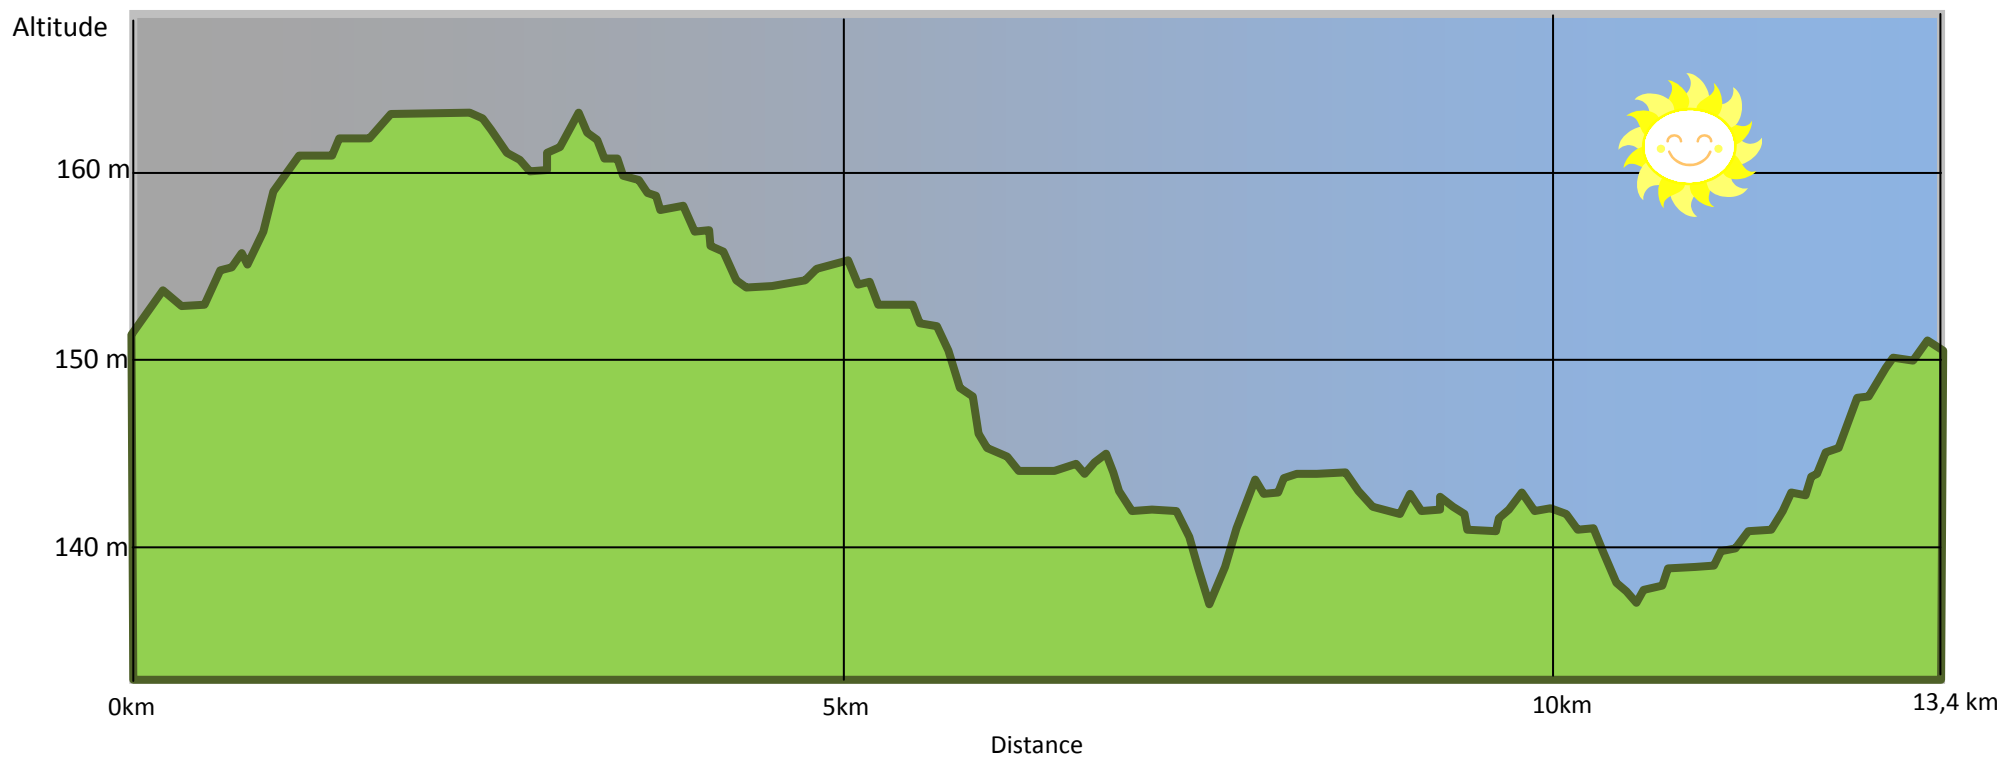

Dénivelé positif	45 m
Dénivelé négatif	45 m
Point culminant	163 m
Point le plus bas	137 m

**Dénivelé du parcours d'Ervauville : 13,4 km**  
*Dénivelé dessiné par Claude Hospice.*