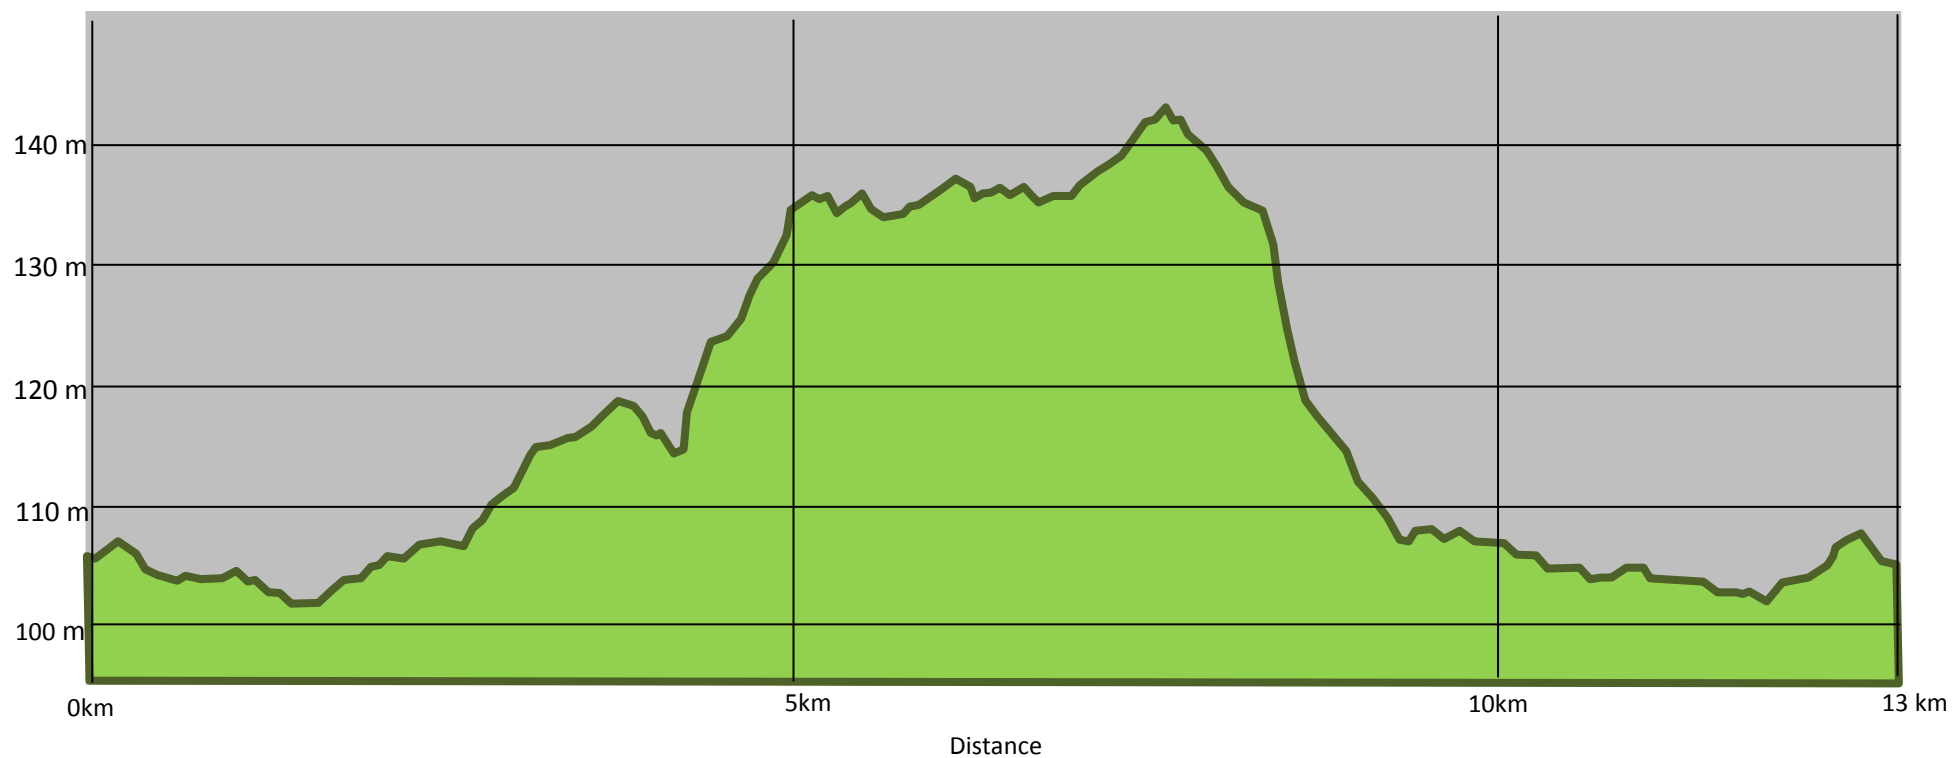

Dénivelé positif	65 m
Dénivelé négatif	65 m
Point culminant	143 m
Point le plus bas	102 m

Altitude

Dénivelé du parcours de la Cour-Marigny : 13 km
Dénivelé dessiné par Claude Hospice.