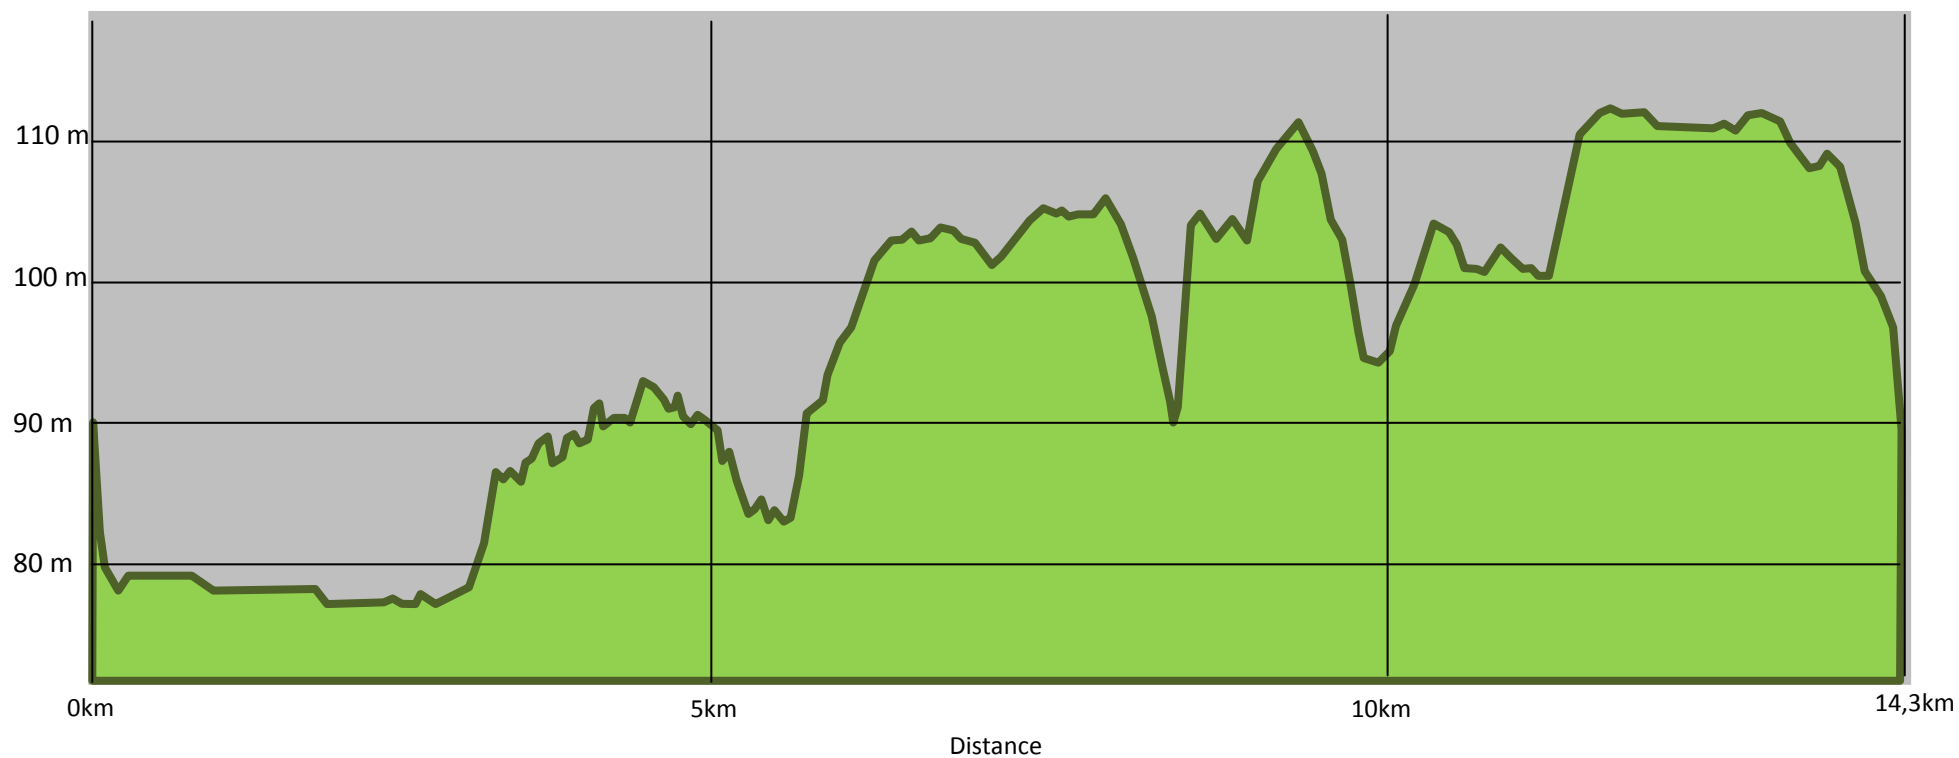

Dénivelé positif	105 m
Dénivelé négatif	105m
Point culminant	112 m
Point le plus bas	77 m

Altitude

Dénivelé du parcours de Puy-la-Laude : 14,3 km
Dénivelé dessiné par Claude Hospice.