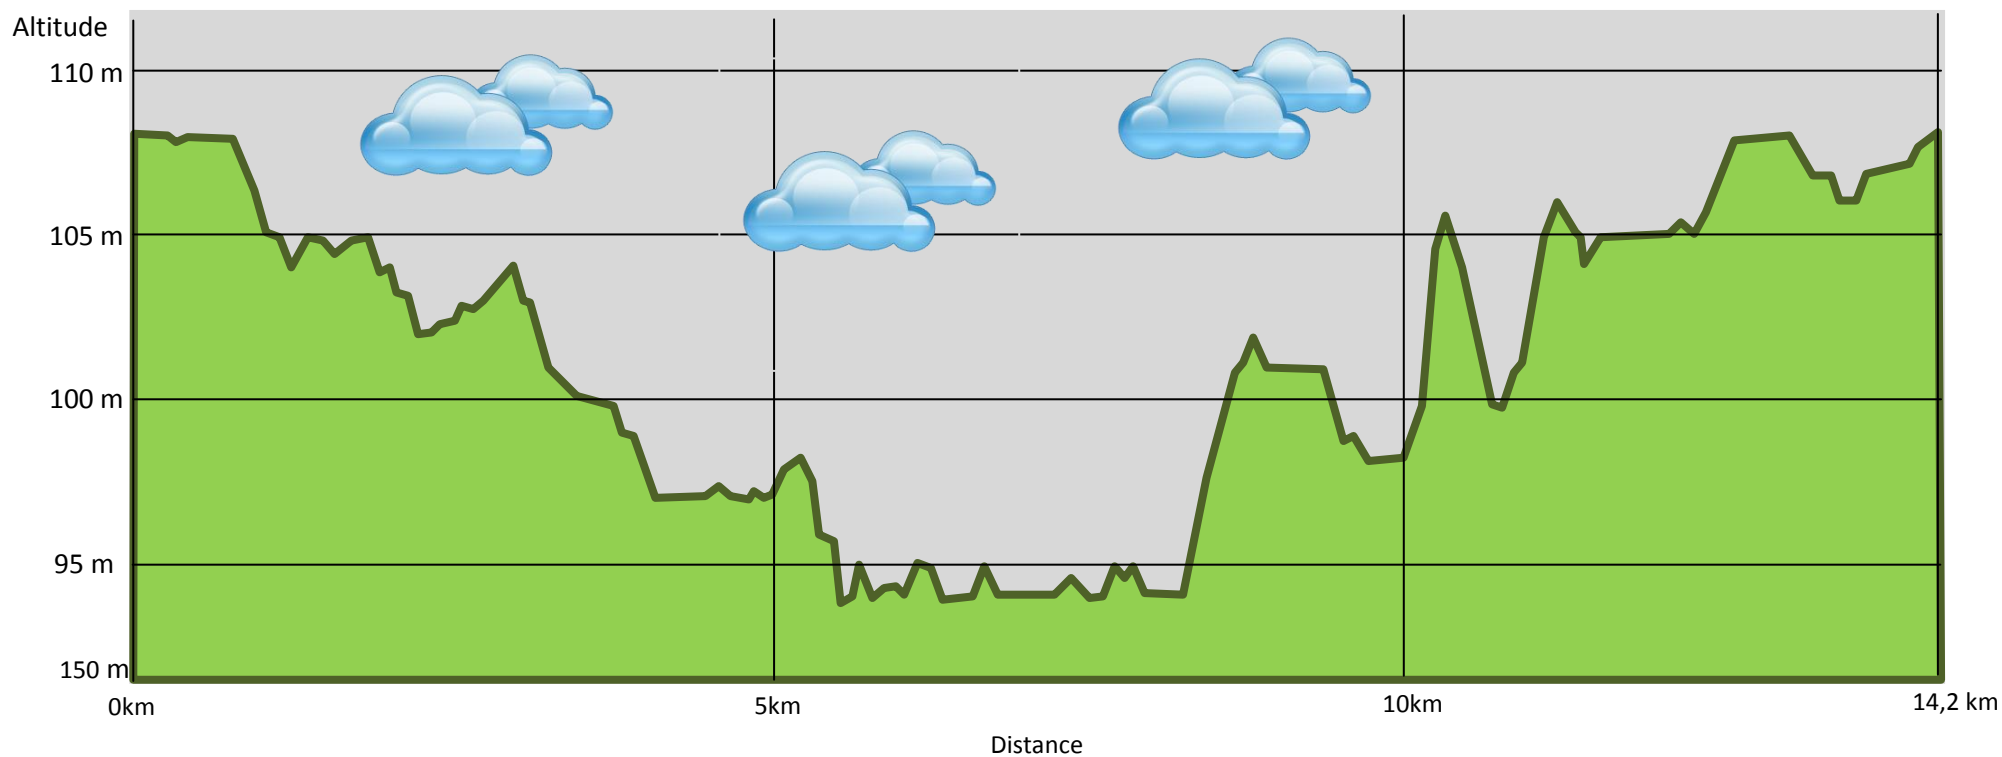

Dénivelé positif	36 m
Dénivelé négatif	36 m
Point culminant	108 m
Point le plus bas	94 m

**Dénivelé du parcours de Solterre : 14,2 km**  
*Dénivelé dessiné par Claude Hospice.*