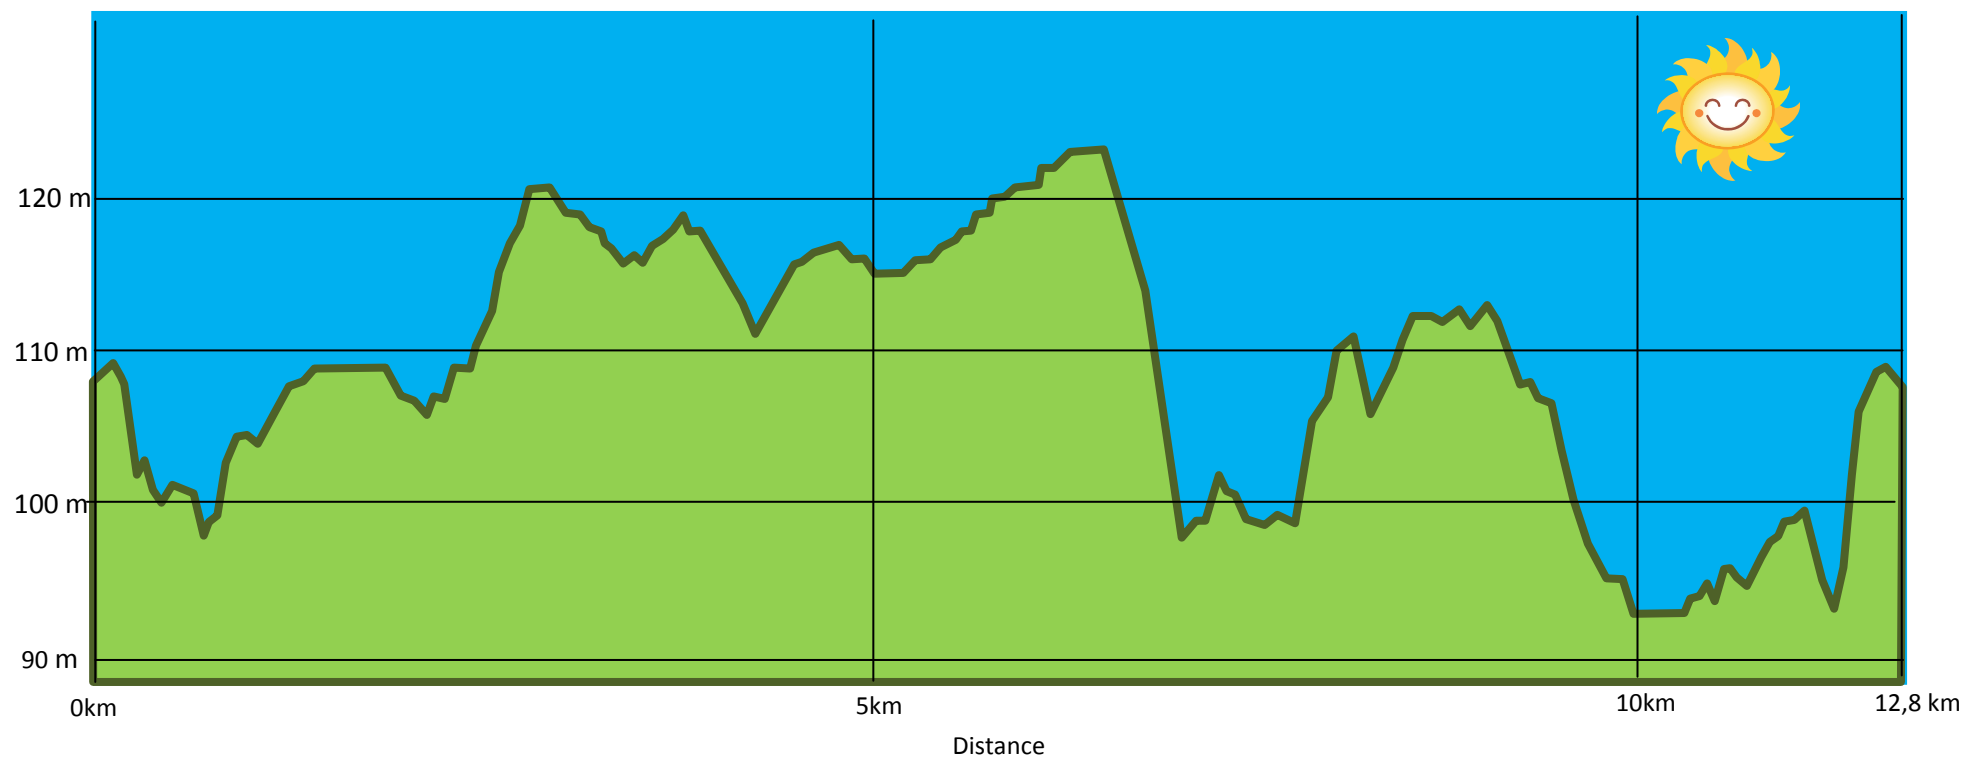

Dénivelé positif	96 m
Dénivelé négatif	96 m
Point culminant	123 m
Point le plus bas	93 m

Altitude

Dénivelé du parcours de Griselles : 12,8 km
Dénivelé dessiné par Claude Hospice.