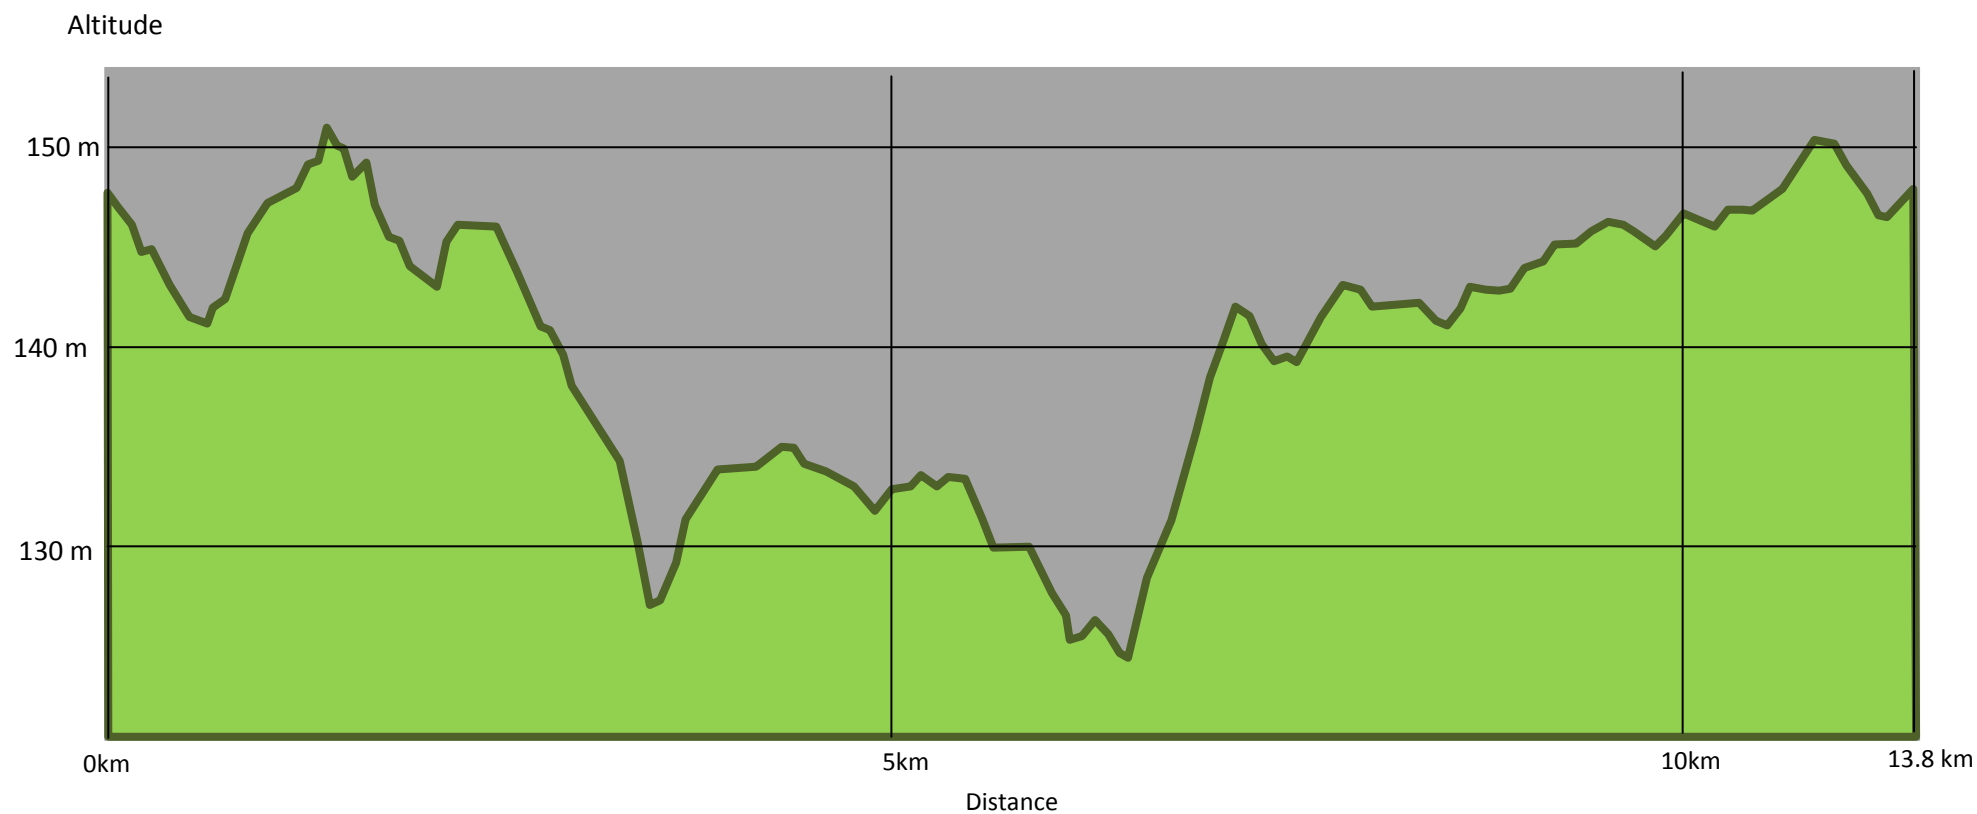

Dénivelé positif	65 m
Dénivelé négatif	65 m
Point culminant	151 m
Point le plus bas	124 m

**Dénivelé du parcours des Choux : 13,8 km**  
*Dénivelé dessiné par Claude Hospice.*