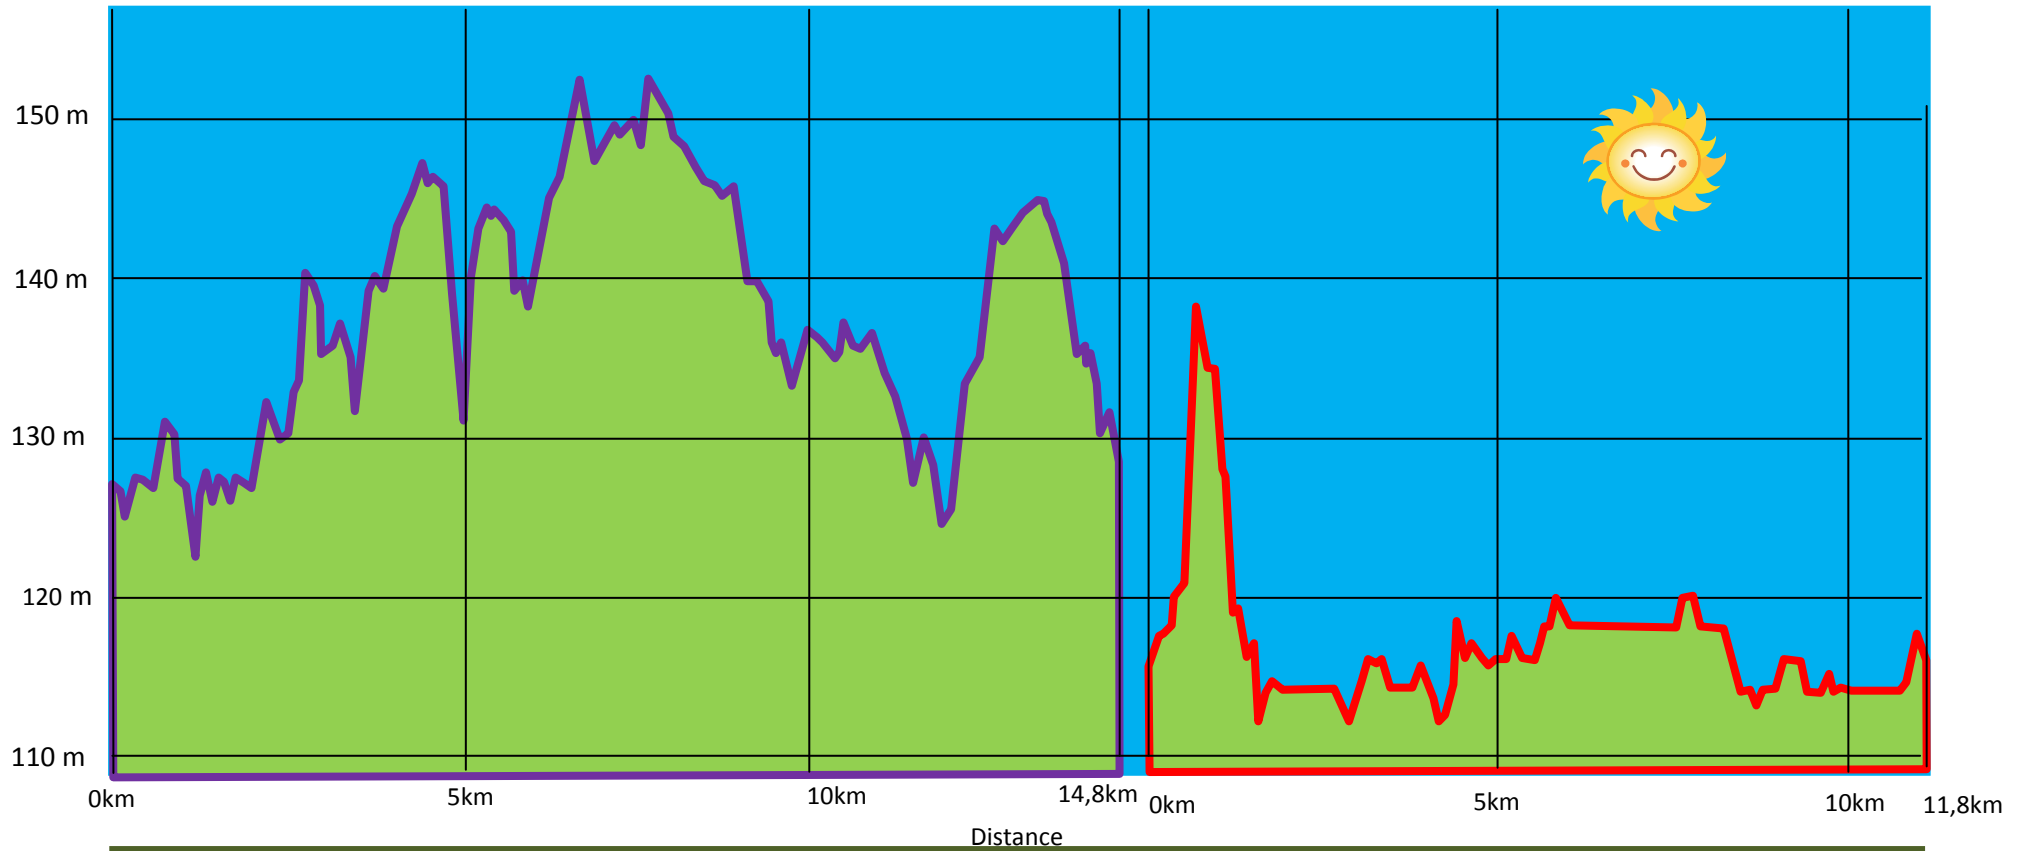

Dénivelé positif	126 m
Dénivelé négatif	126 m
Point culminant	152m
Point le plus bas	123 m

Dénivelé positif	28 m
Dénivelé négatif	28 m
Point culminant	129 m
Point le plus bas	116m

Altitude

Dénivelé du parcours de St Aignan le Jaillard:
 Du matin : 14,8 km et de l'après-midi : 11,8 km
Dénivelé dessiné par Claude Hospice.