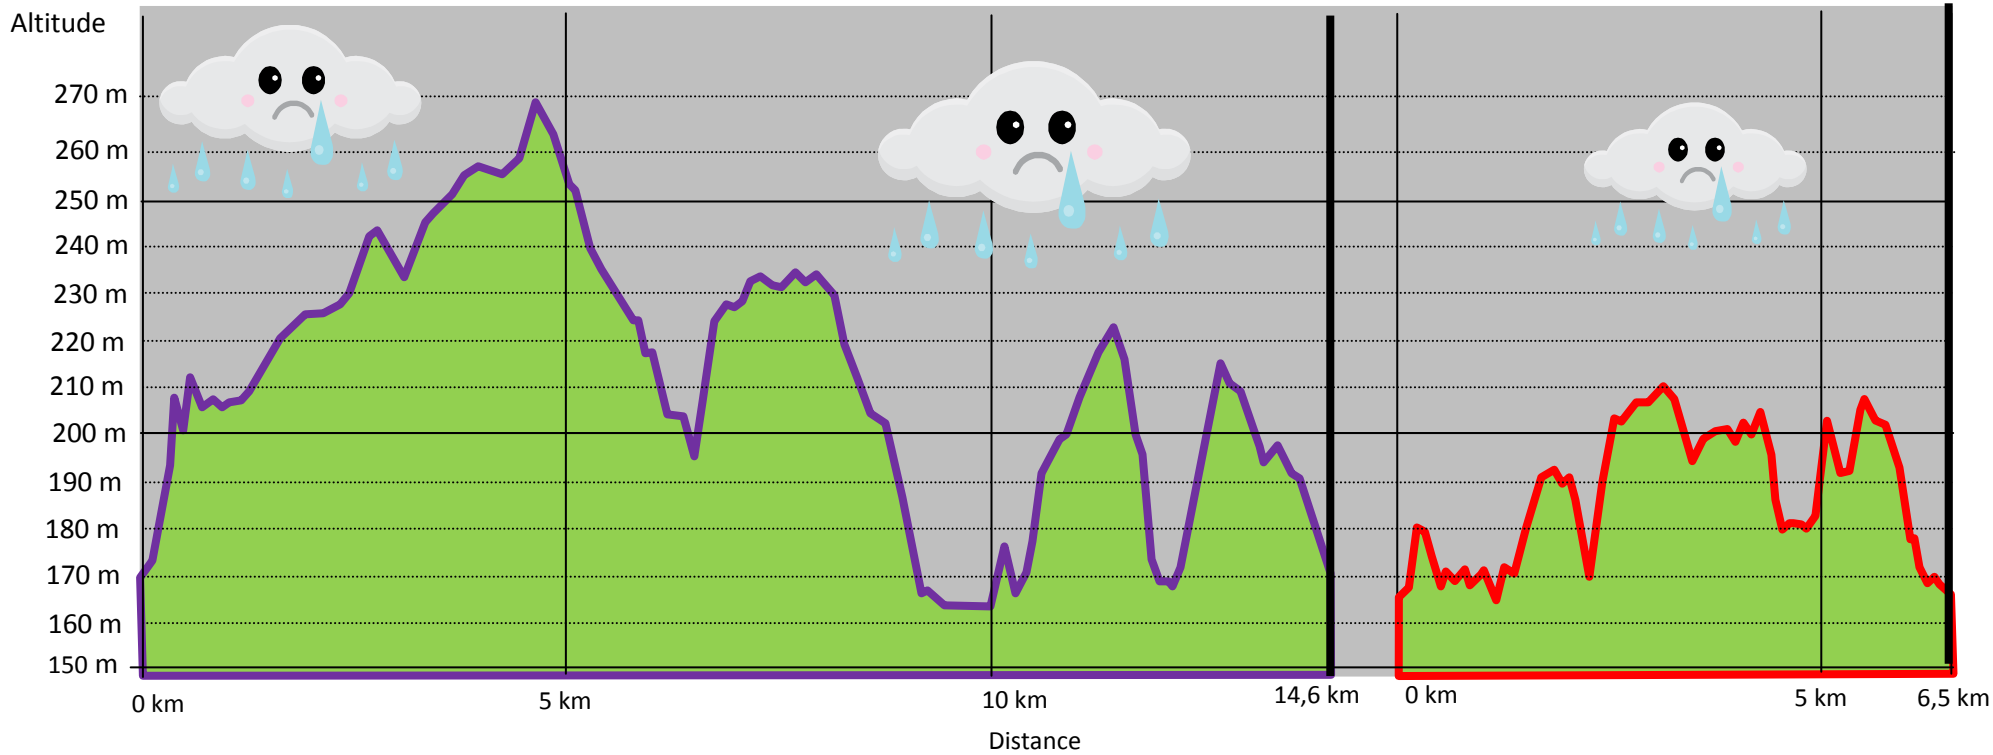

Dénivelé positif	294 m
Dénivelé négatif	294 m
Point culminant	269 m
Point le plus bas	165 m

Dénivelé positif	152 m
Dénivelé négatif	152 m
Point culminant	210 m
Point le plus bas	165 m

Dénivelé des parcours de Druyes-les-Belles-Fontaines :
du matin : 14,6 km et de l'après-midi : 4,7 km
Dénivelé dessiné par Claude Hospice.