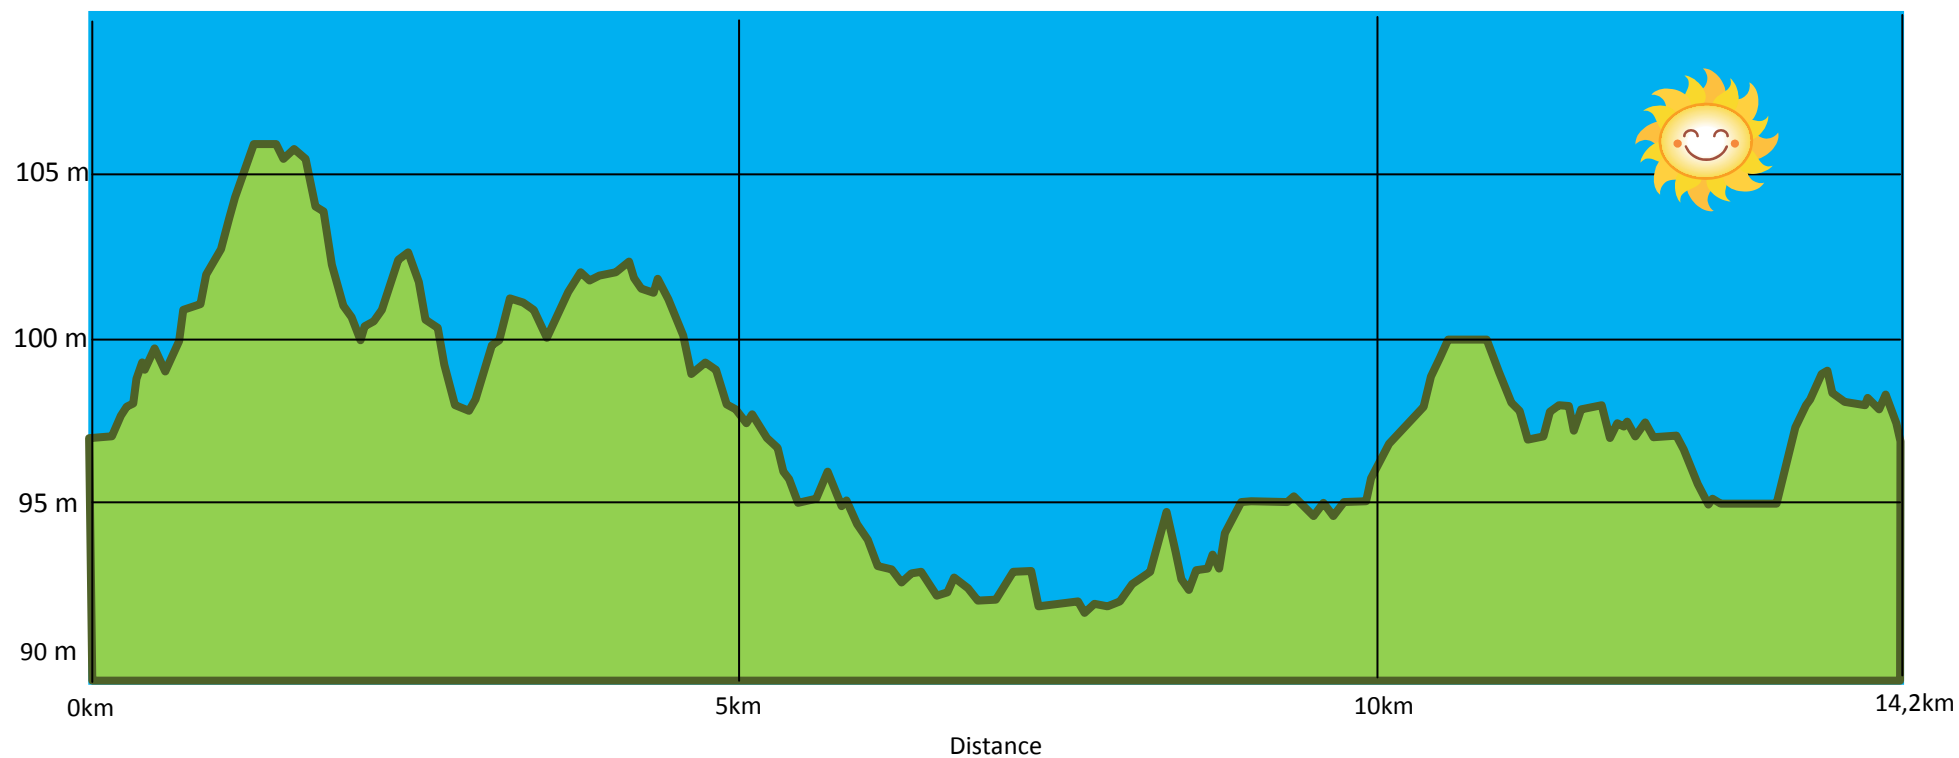

Dénivelé positif	41 m
Dénivelé négatif	41 m
Point culminant	106 m
Point le plus bas	92 m

Altitude

**Dénivelé du parcours de Ladon : 14,2 km**  
*Dénivelé dessiné par Claude Hospice.*