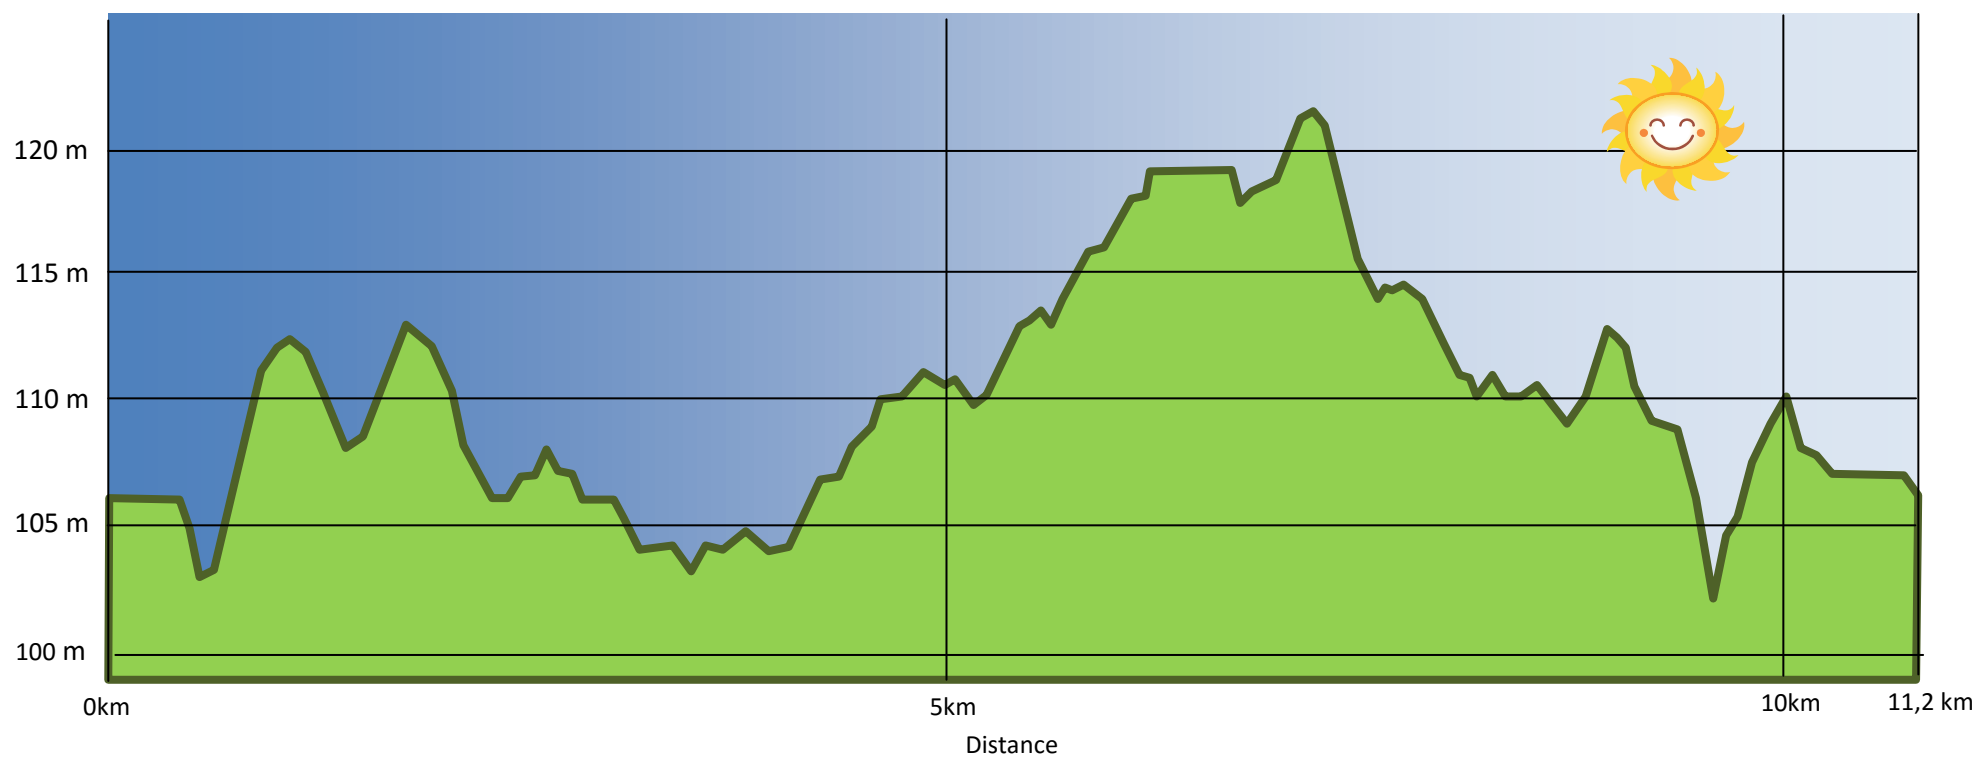

Dénivelé positif	49 m
Dénivelé négatif	49 m
Point culminant	121 m
Point le plus bas	102 m

Altitude

Dénivelé du parcours de Montargis (forêt) : 11,2 km
Dénivelé dessiné par Claude Hospice.