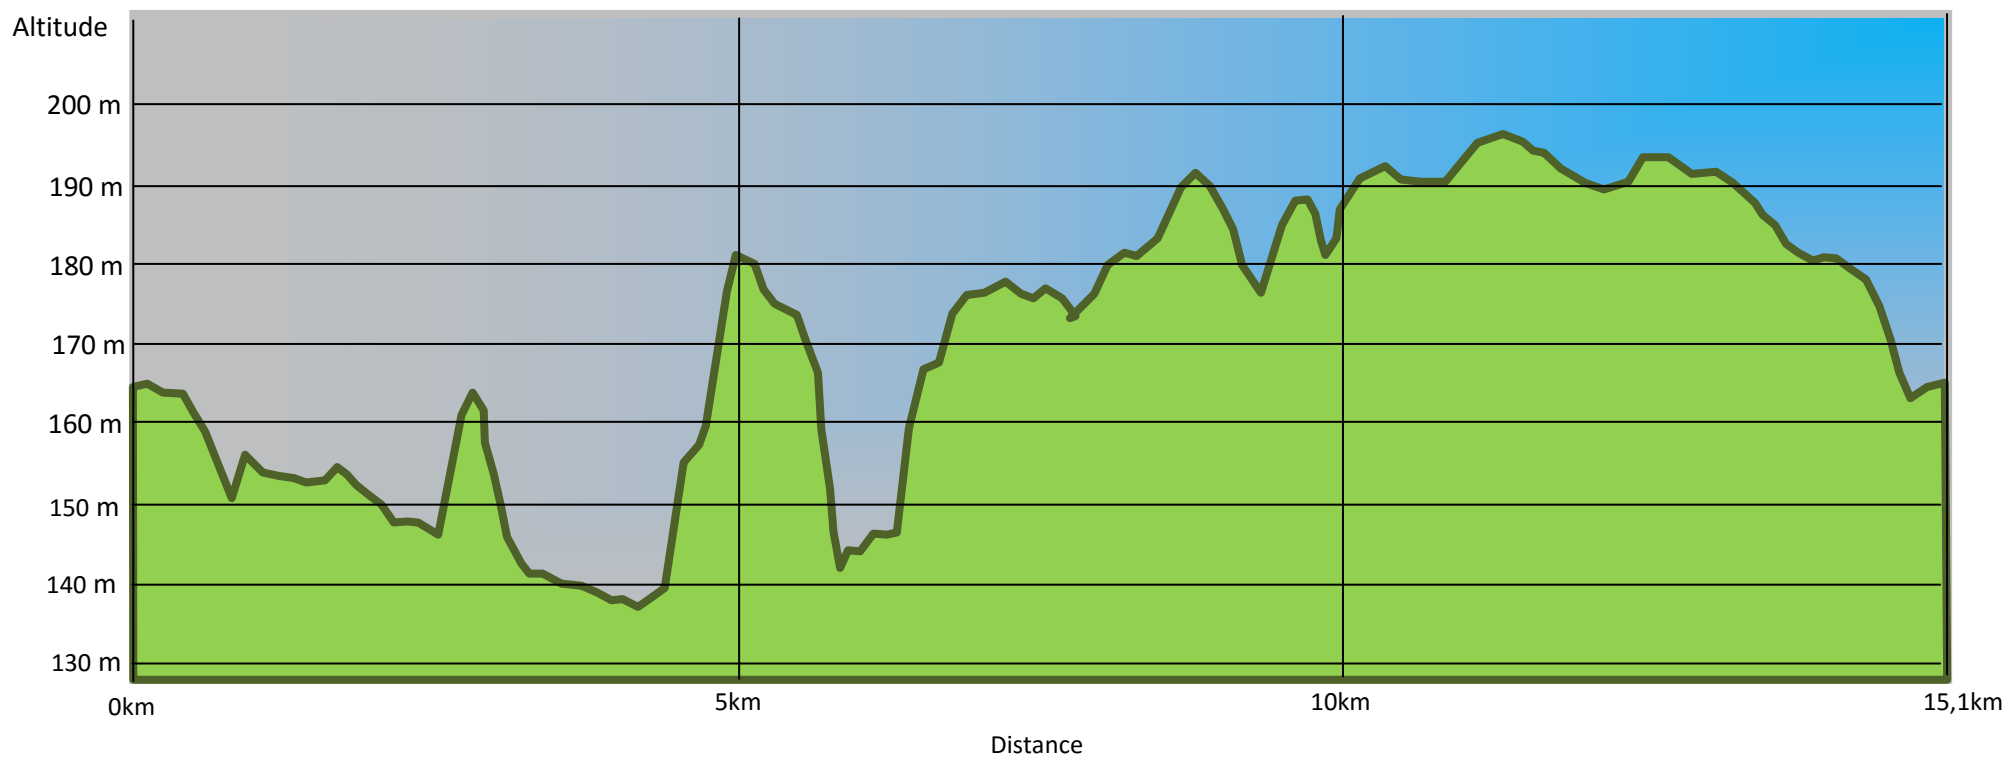

Dénivelé positif	161 m
Dénivelé négatif	161 m
Point culminant	196 m
Point le plus bas	137 m

Dénivelé du parcours de St-Martin-sur-Ouanne : 15,1 km
Dénivelé dessiné par Claude Hospice.