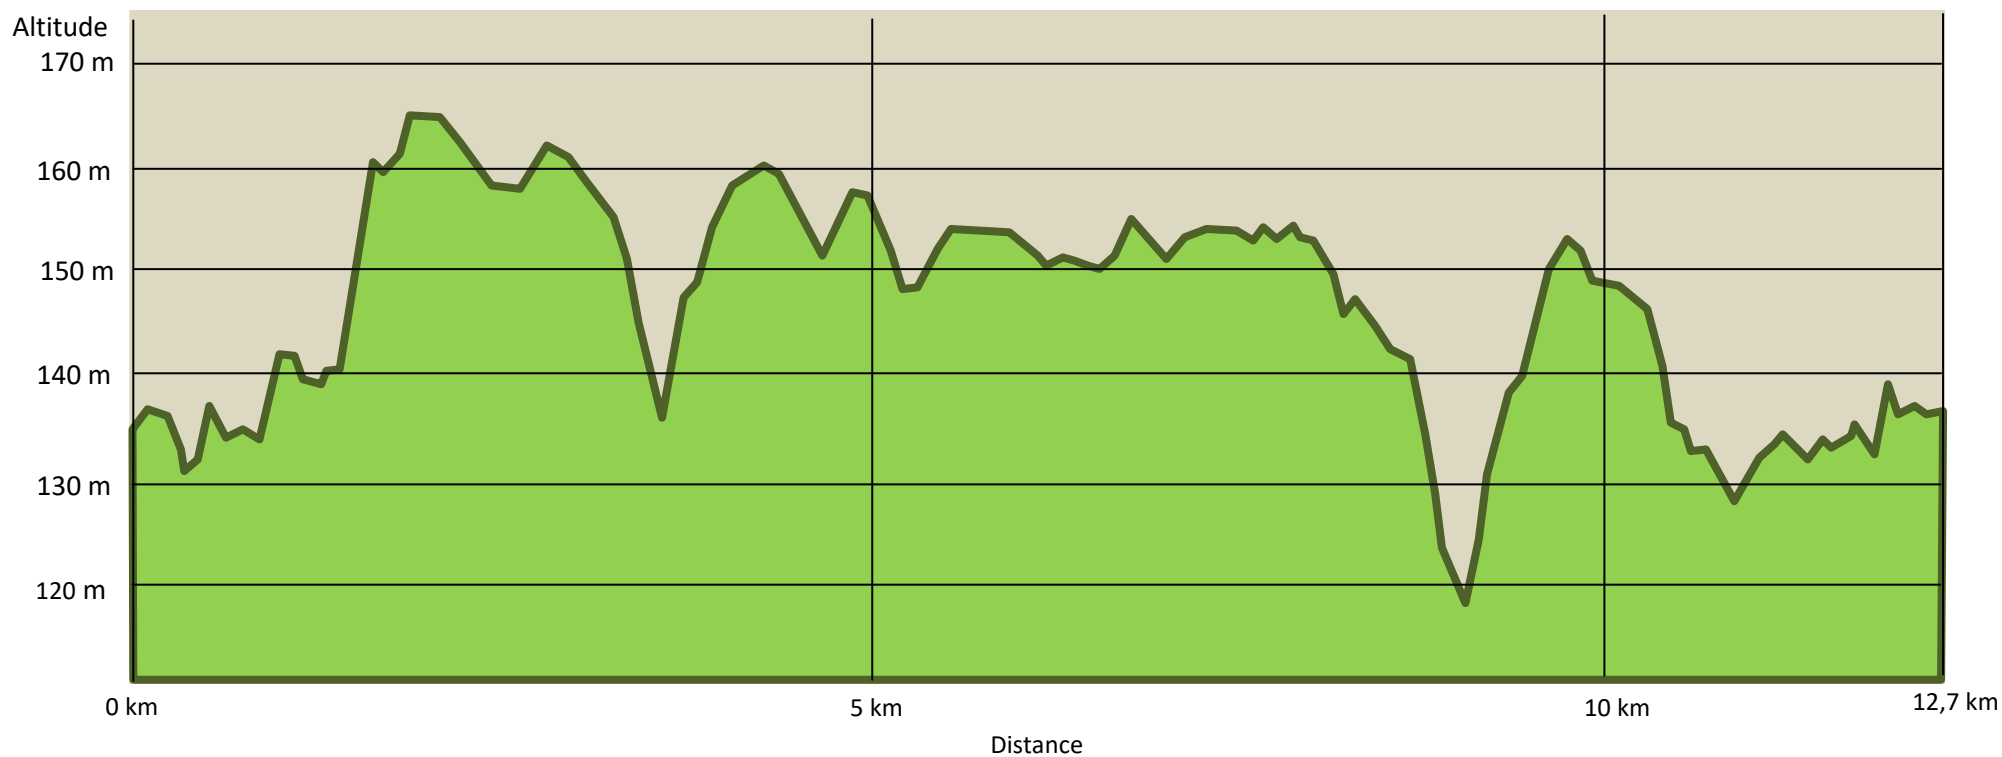

Dénivelé positif	148 m
Dénivelé négatif	148 m
Point culminant	165 m
Point le plus bas	118 m

Dénivelé du parcours de Saint-Hilaire-les-Andrésis : 12,7 km
Dénivelé dessiné par Claude Hospice.