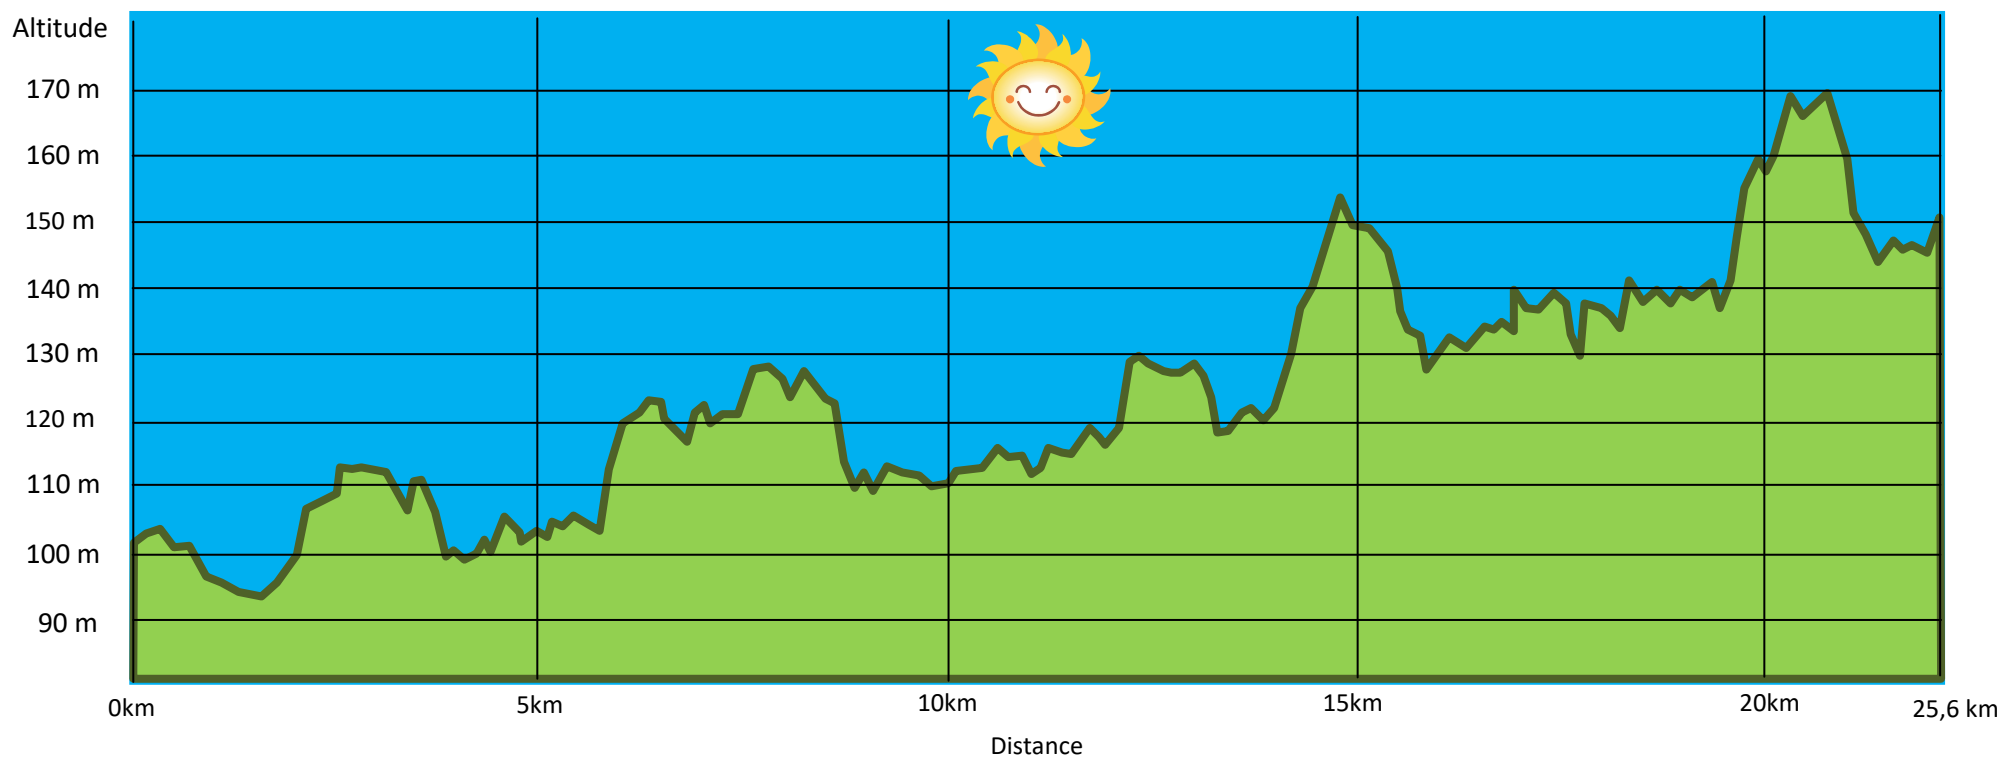

Dénivelé positif	247 m
Dénivelé négatif	197 m
Point culminant	169 m
Point le plus bas	93 m

Dénivelé du parcours de Griselles à Courtenay : 25,6 km
Dénivelé dessiné par Claude Hospice.