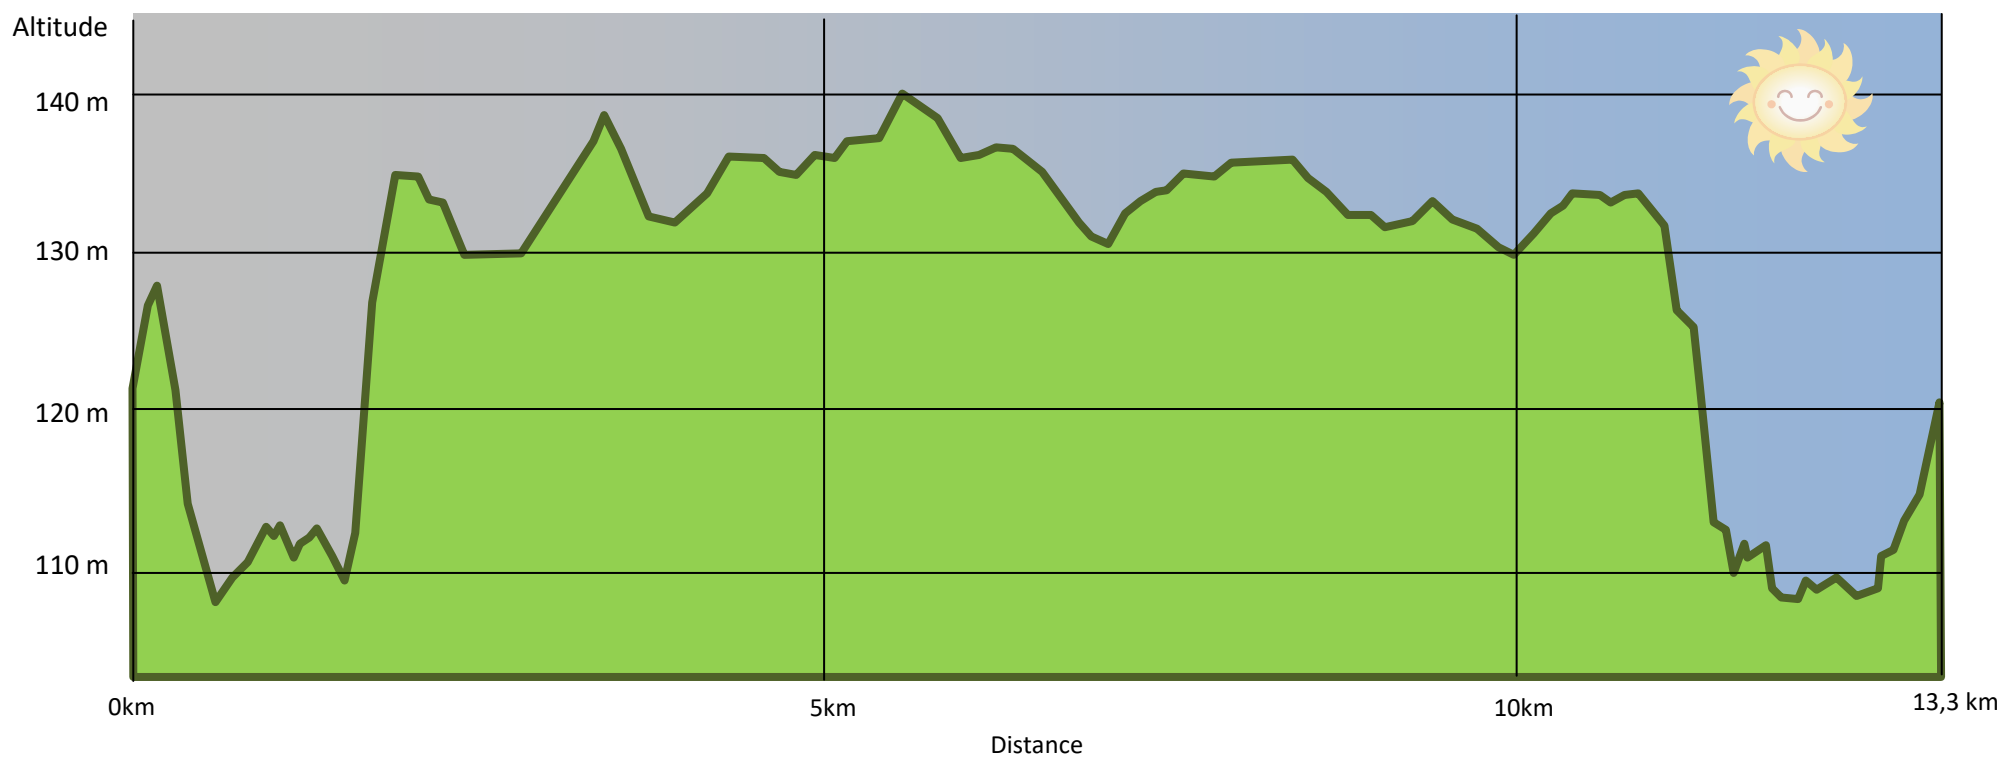

Dénivelé positif	89 m
Dénivelé négatif	89 m
Point culminant	140 m
Point le plus bas	108 m

Dénivelé du parcours de Saint-Loup-de-Gonois : 13,3 km
Dénivelé dessiné par Claude Hospice.