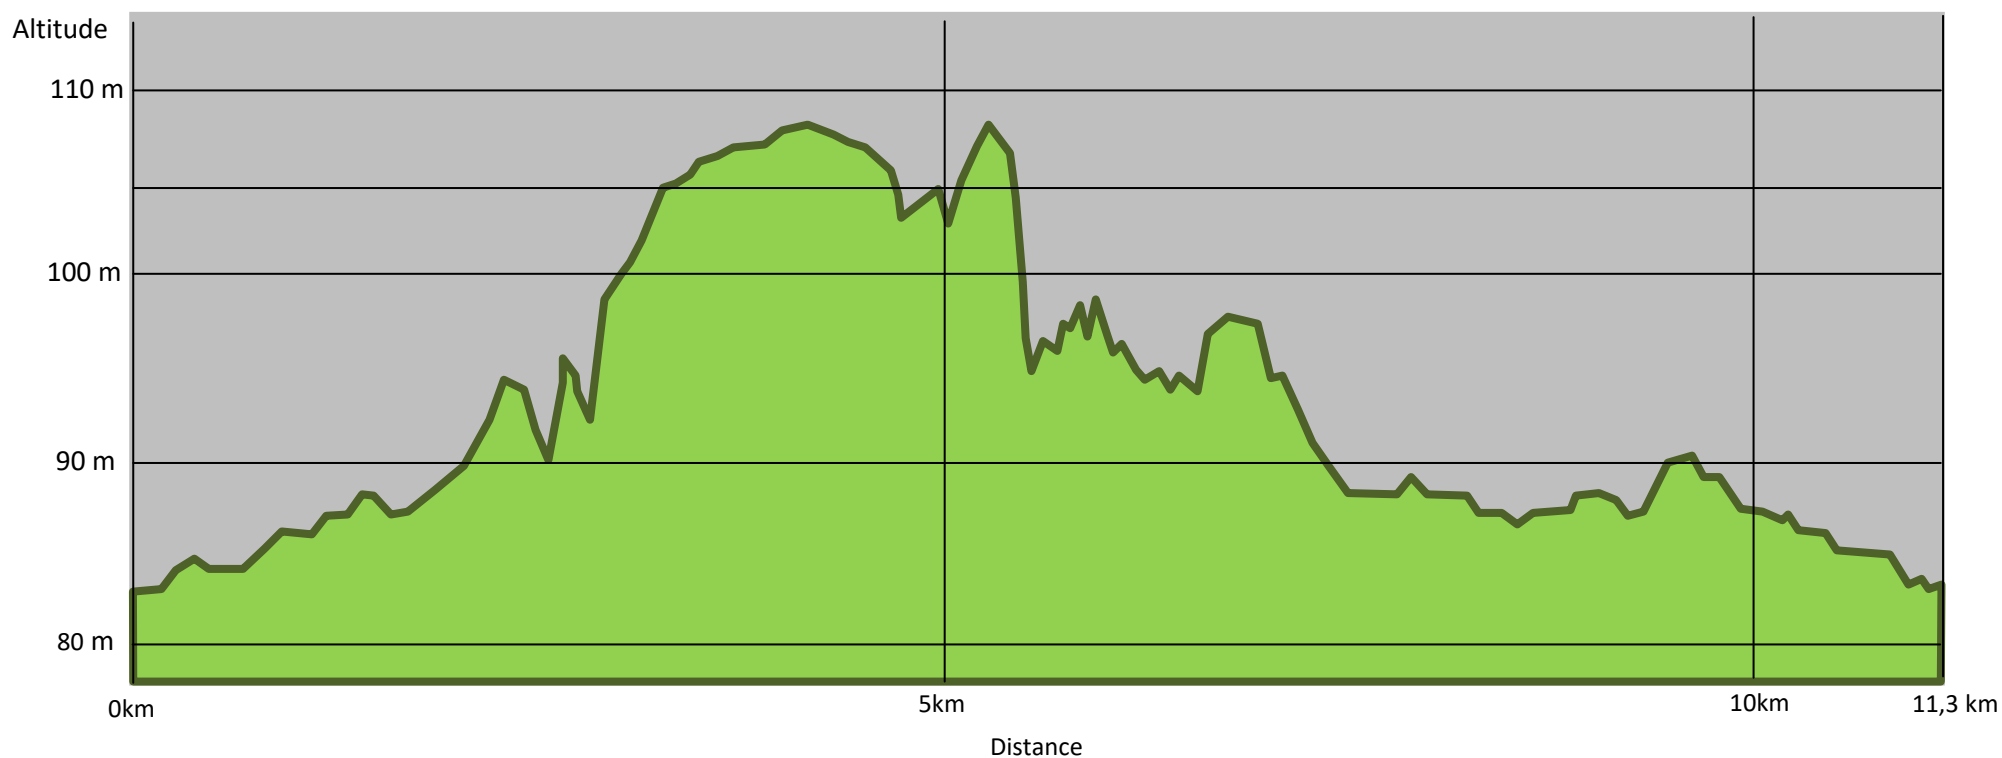

Dénivelé positif	63 m
Dénivelé négatif	63 m
Point culminant	108 m
Point le plus bas	83 m

Dénivelé du parcours de Montargis : 11,3 km
Dénivelé dessiné par Claude Hospice.