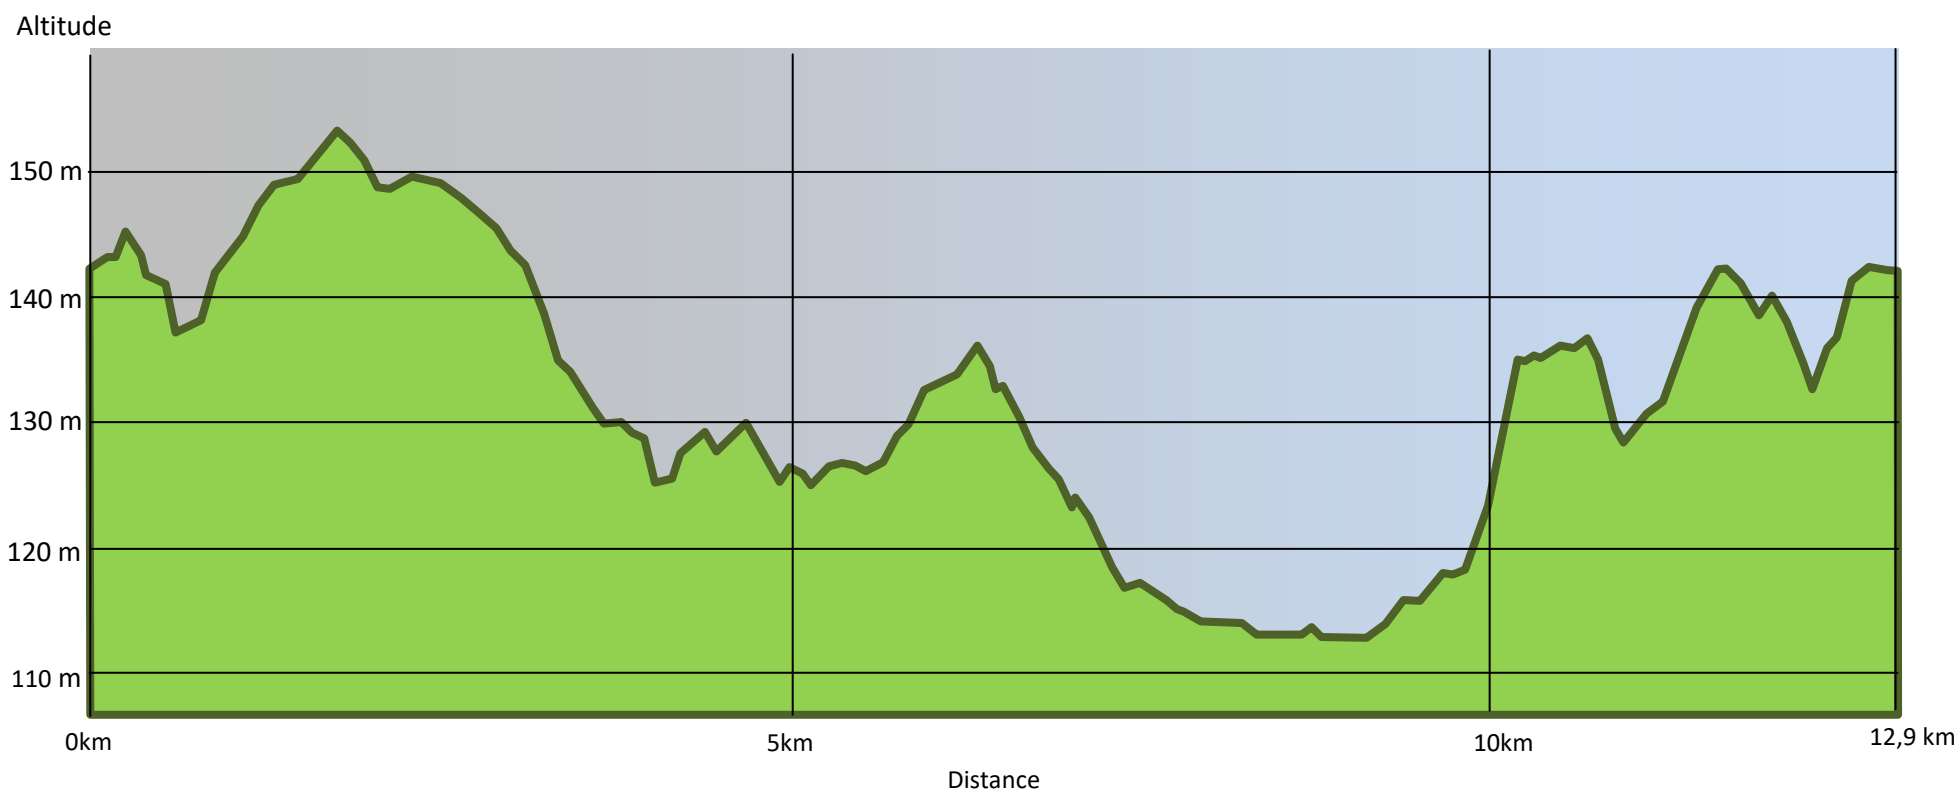

Dénivelé positif	90 m
Dénivelé négatif	90 m
Point culminant	153 m
Point le plus bas	113 m

Dénivelé du parcours de Varennes-Changy : 12,9 km
Dénivelé dessiné par Claude Hospice.