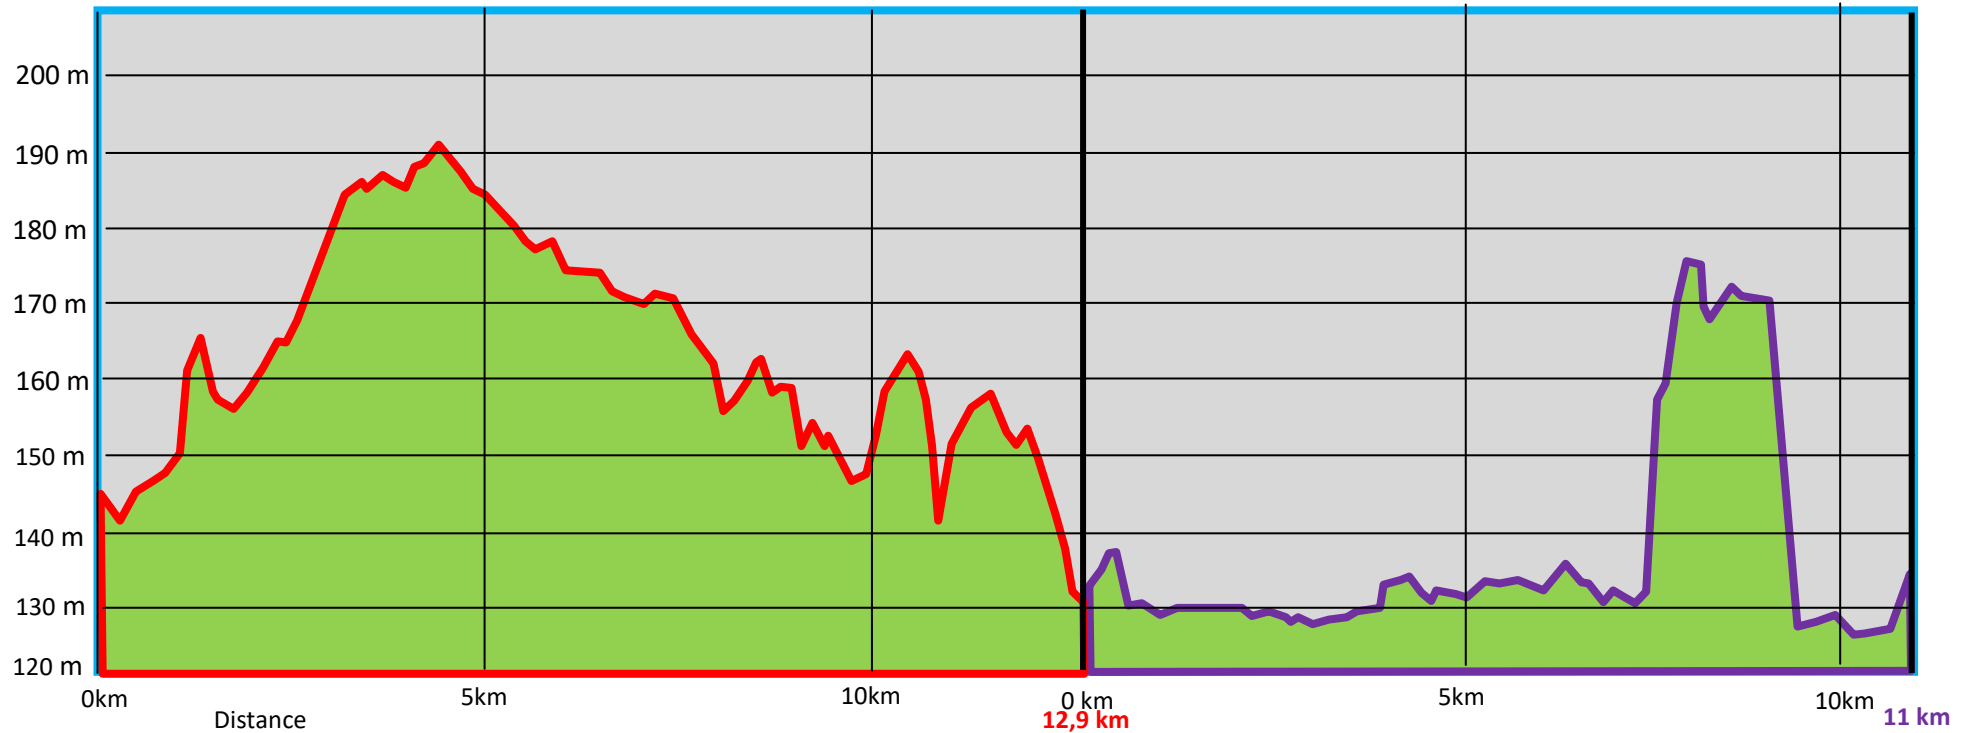

Dénivelé positif	115 m
Dénivelé négatif	130 m
Point culminant	191 m
Point le plus bas	131m

Dénivelé positif	81 m
Dénivelé négatif	78 m
Point culminant	176 m
Point le plus bas	126 m

Altitude

Parcours du matin : 12,9 km **Parcours de l'après-midi : 11 km**
Bonny-sur-Loire **Ousson-sur-Loire** **Briare**
Dénivelé dessiné par Claude Hospice.