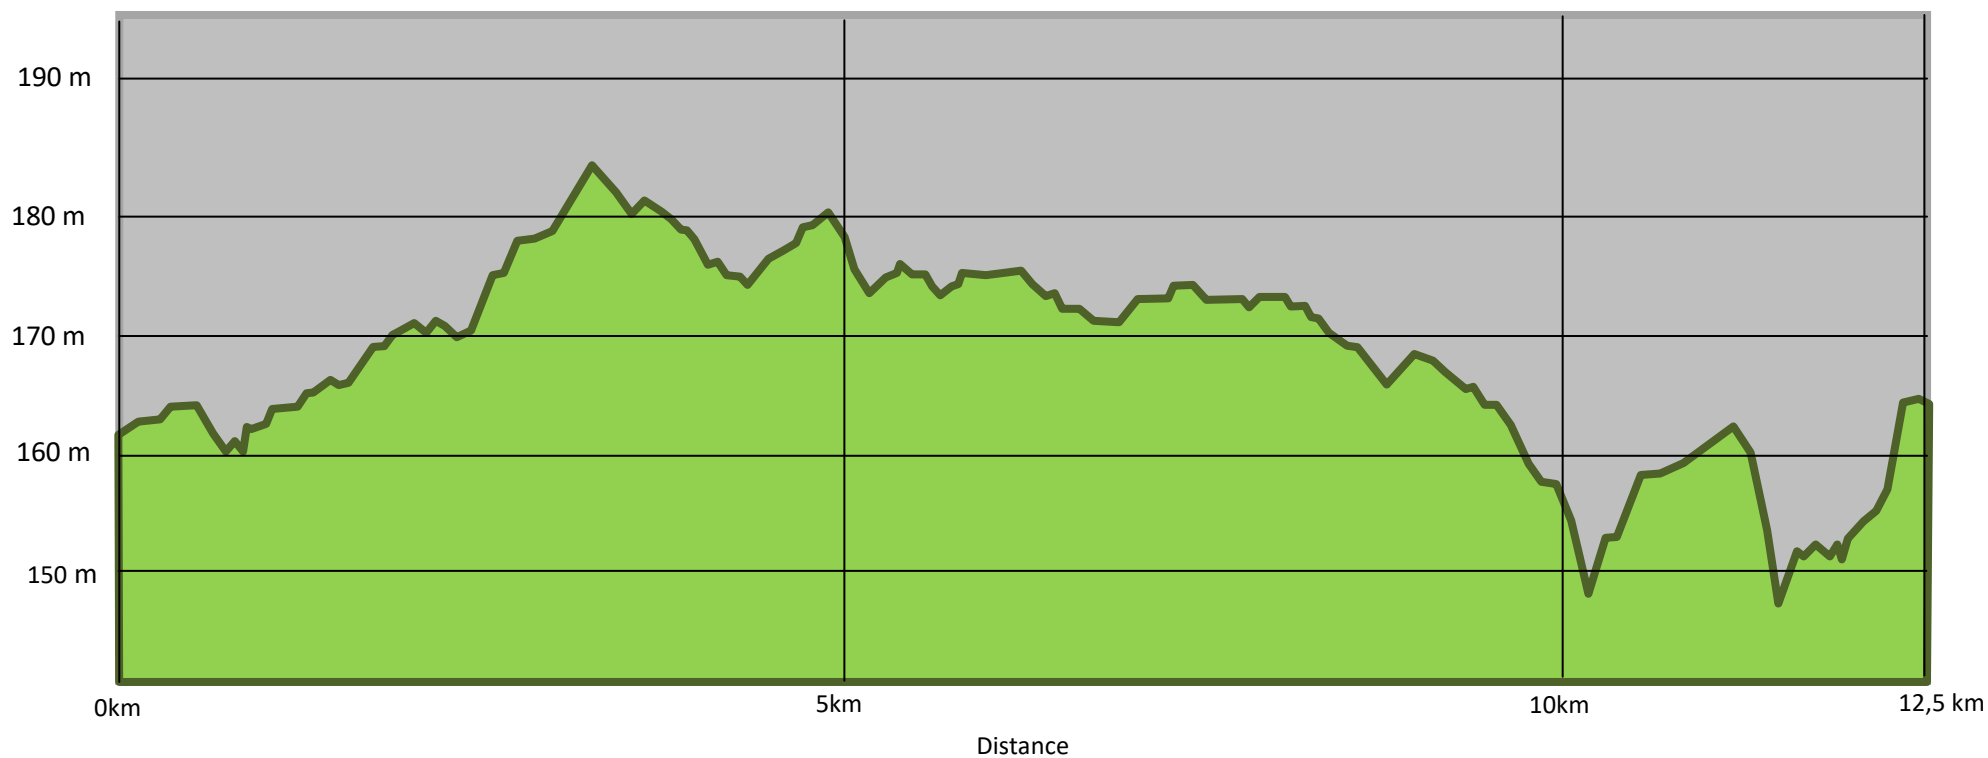

Dénivelé positif	75 m
Dénivelé négatif	75 m
Point culminant	184 m
Point le plus bas	147 m

Altitude

Dénivelé du parcours de Montcorbon : 12,5 km
Dénivelé dessiné par Claude Hospice.