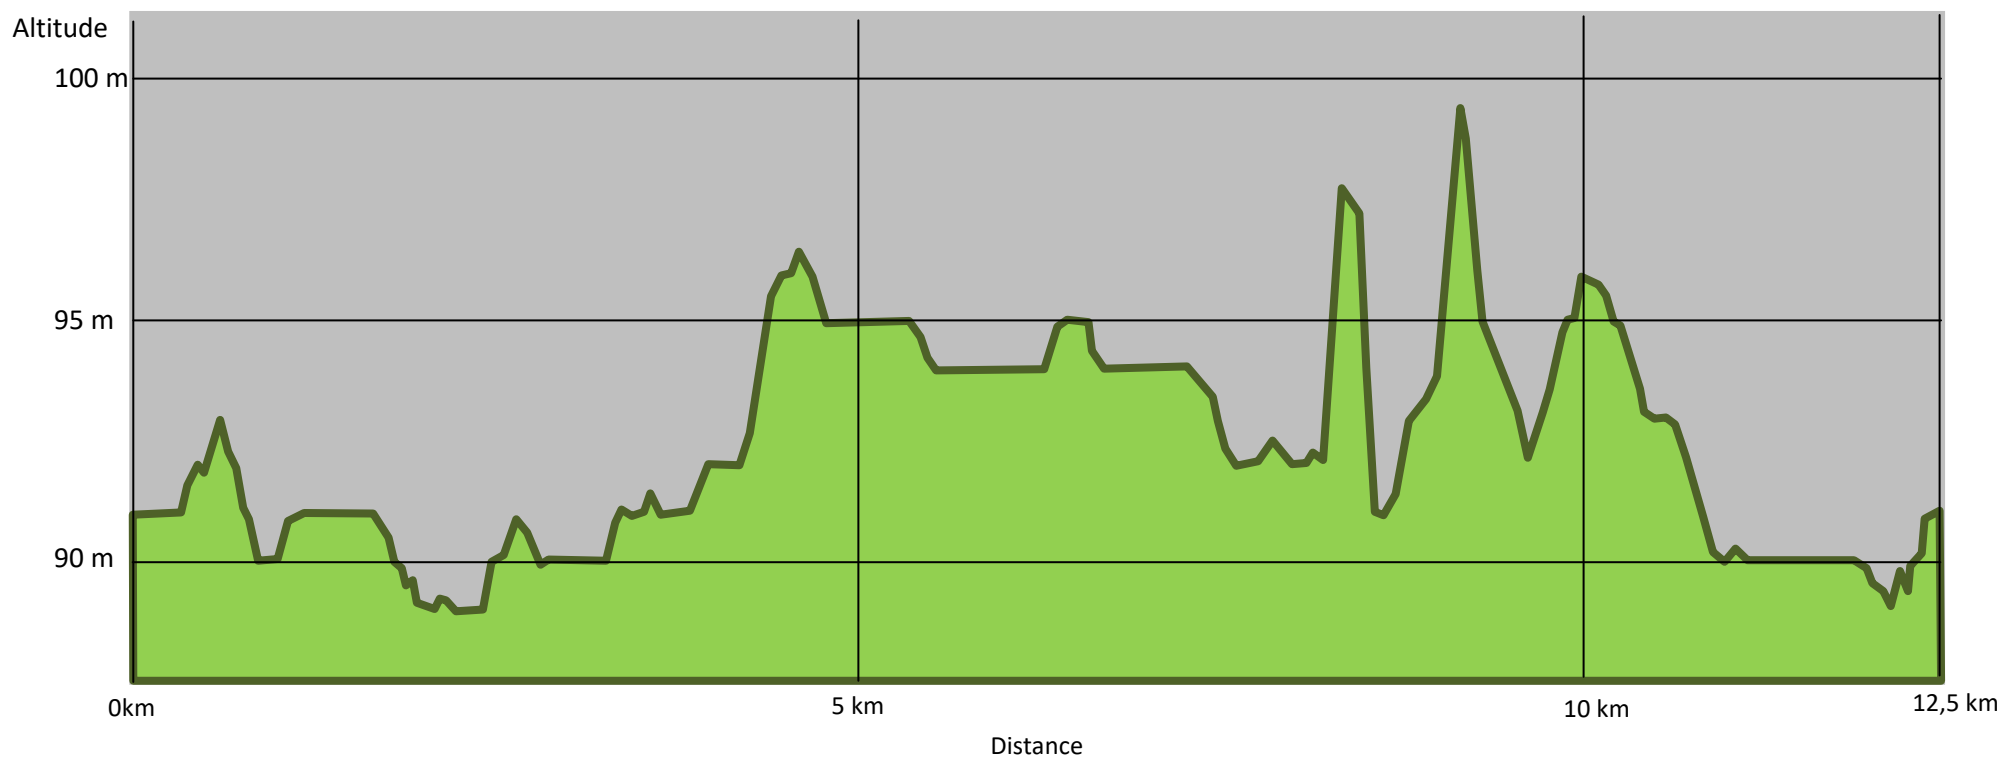

Dénivelé positif	34 m
Dénivelé négatif	34 m
Point culminant	99 m
Point le plus bas	89 m

**Dénivelé du parcours de St-Maurice-sur-Fessard : 12,5 km**  
*Dénivelé dessiné par Claude Hospice.*