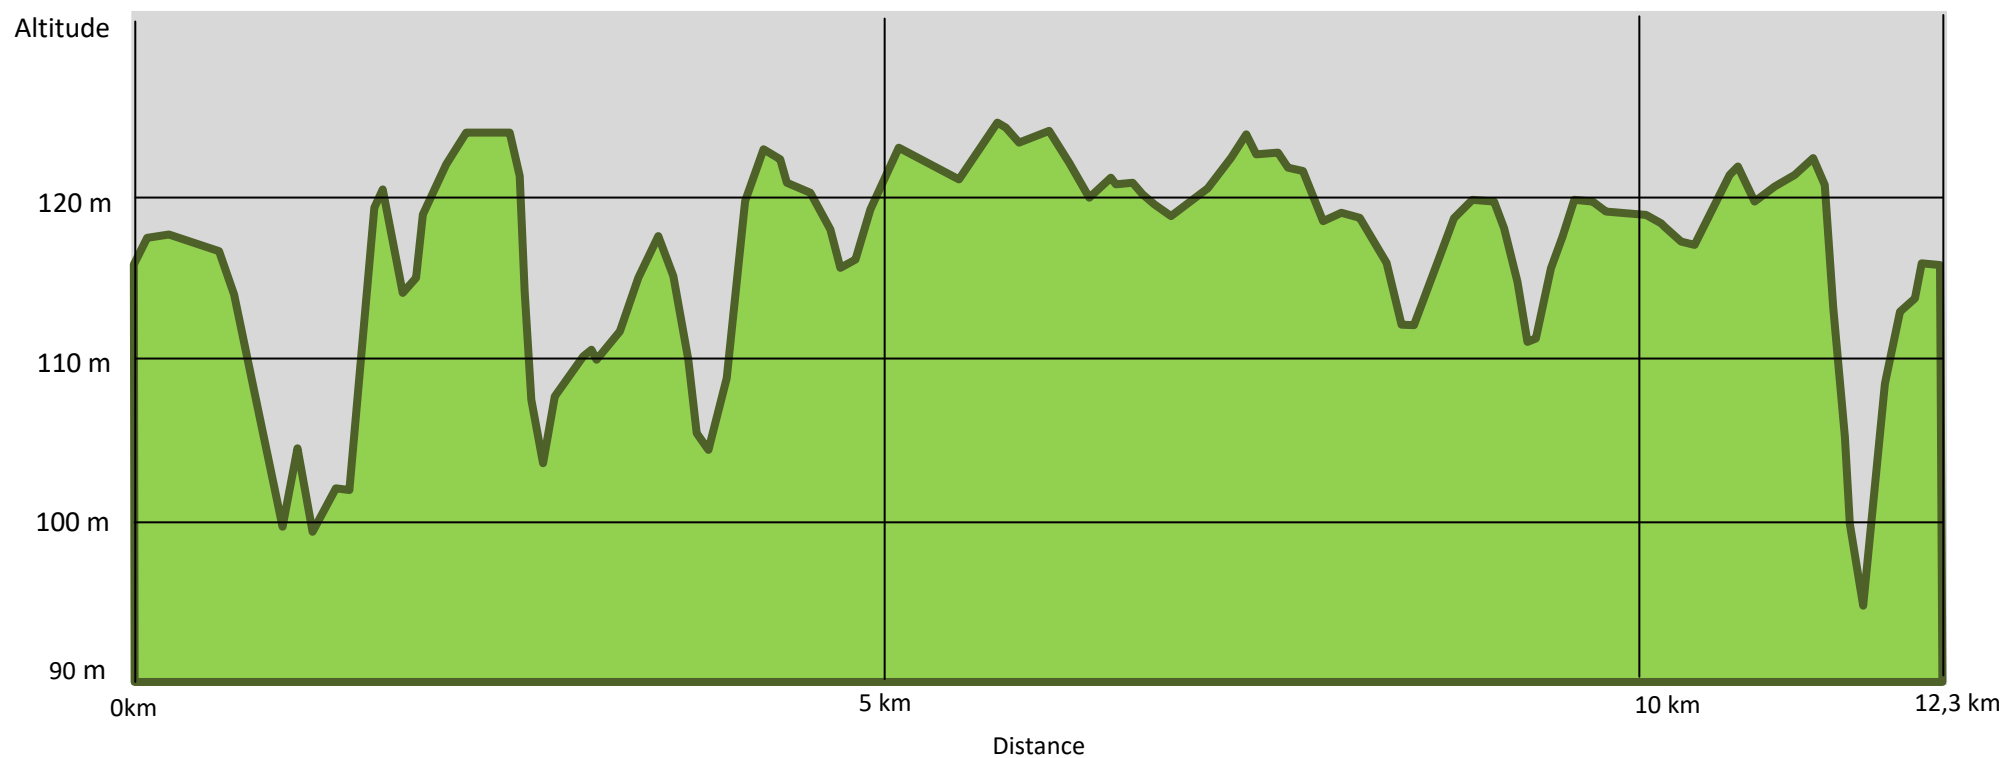

Dénivelé positif	138m
Dénivelé négatif	138 m
Point culminant	125 m
Point le plus bas	94 m

Dénivelé du parcours de la Forêt de Montargis : 12,3 km
Dénivelé dessiné par Claude Hospice.