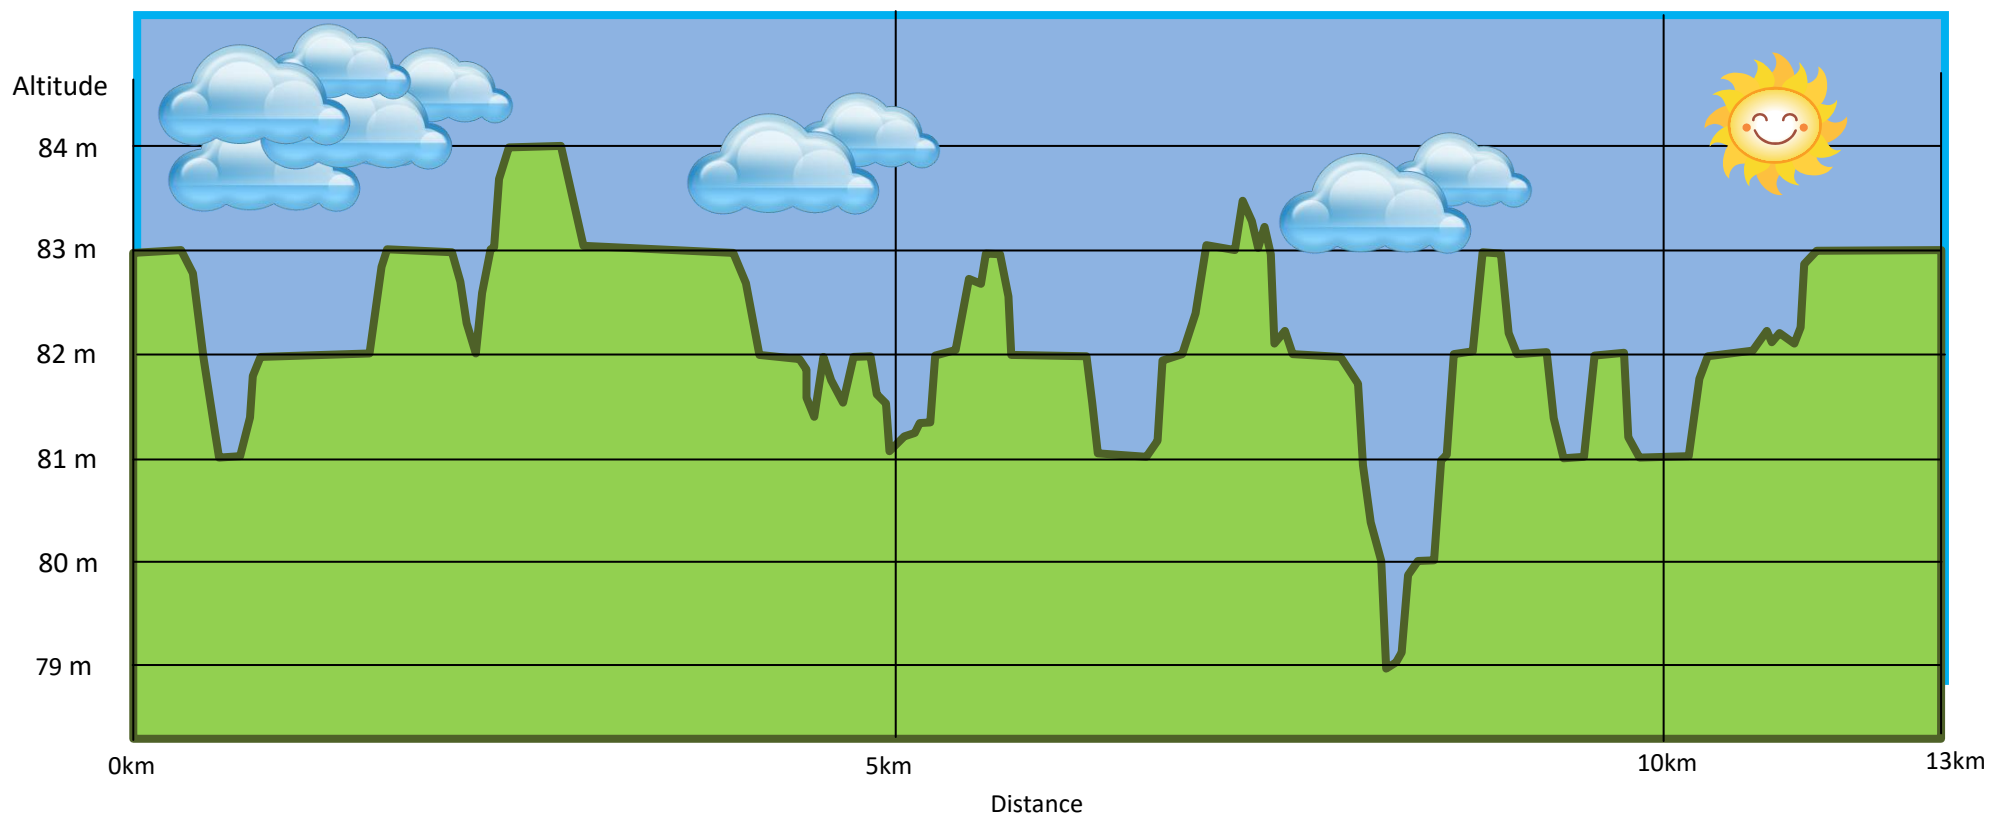

Dénivelé positif	15 m
Dénivelé négatif	15 m
Point culminant	84 m
Point le plus bas	79 m

Dénivelé du parcours des marais de Sceaux : 13,2 km
Dénivelé dessiné par Claude Hospice.